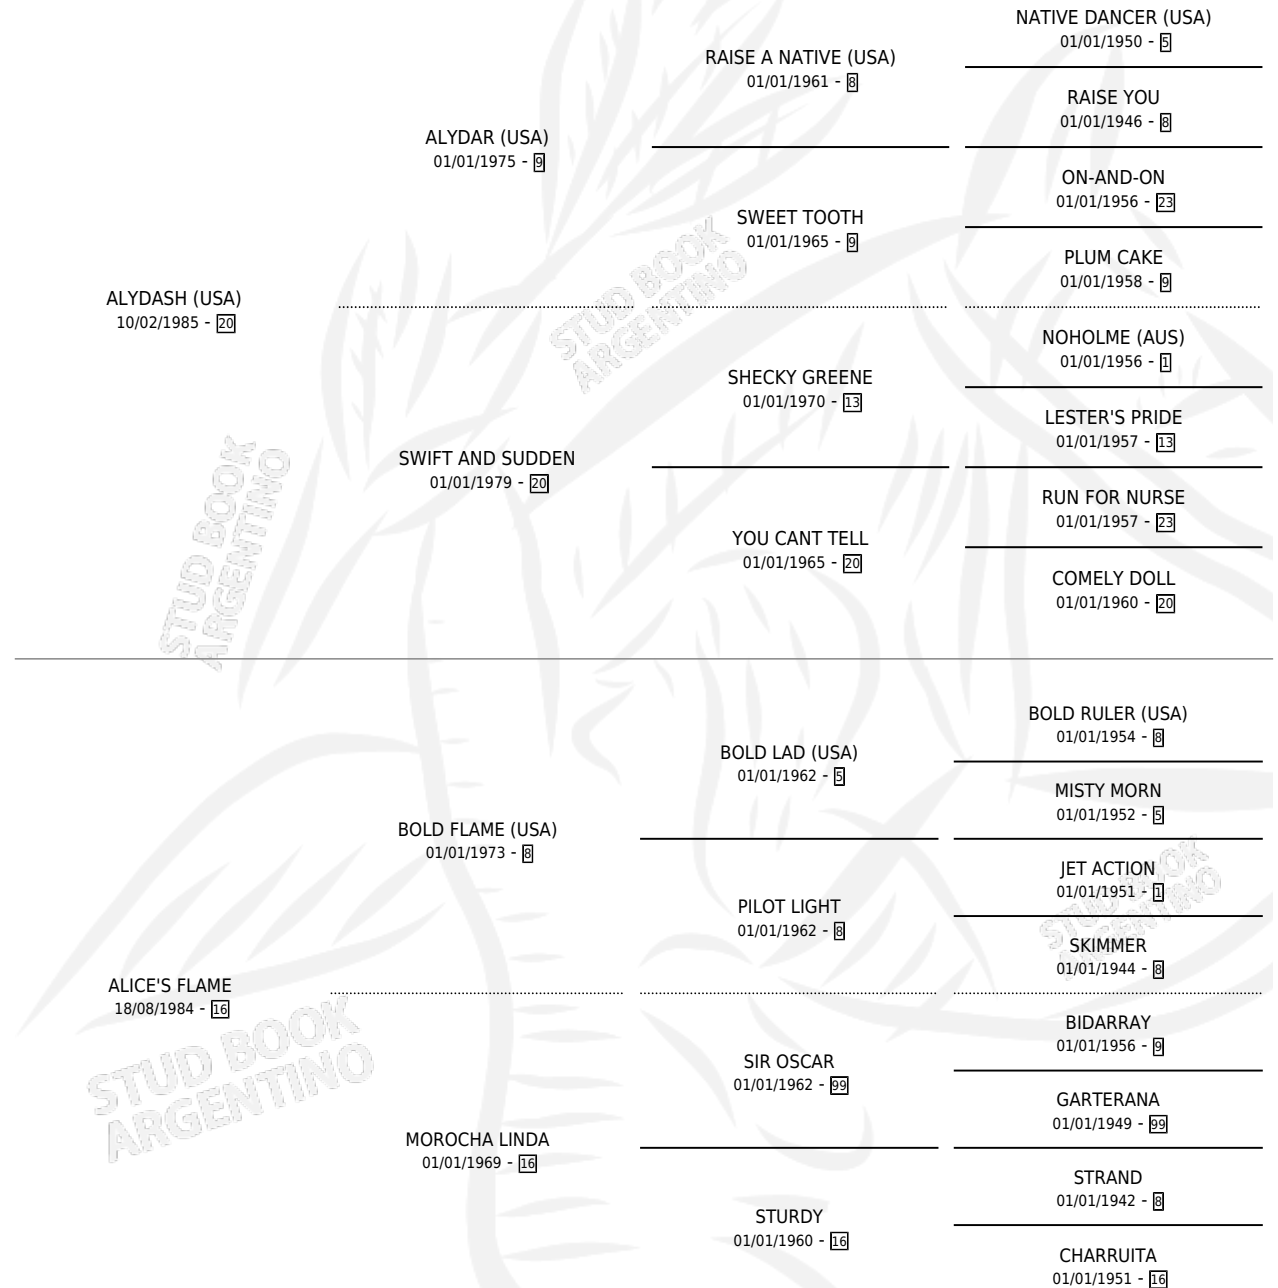

DULCE MAMINA

por **ALYDASH (USA)** y **ALICE'S FLAME** por **BOLD FLAME (USA)**

Argentina · Hembra · Zaino Doradillo · SP · 17/09/1990
Familia 16-e · Volumen 34

ESTADO

TIPIFICACIÓN SANGUÍNEA	X
TIPIFICACIÓN POR ADN	X
PASAPORTE	X
IDENTIFICACIÓN POR MICROCHIP	X
REPRODUCTOR	X

Lugar de nacimiento: Danymar

Criador: Sin dato

PEDIGREE

CAMPAÑA

Solo carreras oficiales de Argentina

POR EDAD

EDAD	CC	1°	2°	3°	4°	5°	NP	CLC	CLG	CLCG1	CLGG1	IMPORTE	GANANCIA / CC
3 AÑOS	2	0	0	0	0	0	2	0	0	0	0	\$6,500	\$3,250
TOTALES	2	0	0	0	0	0	2	0	0	0	0	\$6,500	\$3,250
%		0.0%	0.0%	0.0%	0.0%	0.0%	100%	0.0%	0.0%	0.0%	0.0%		