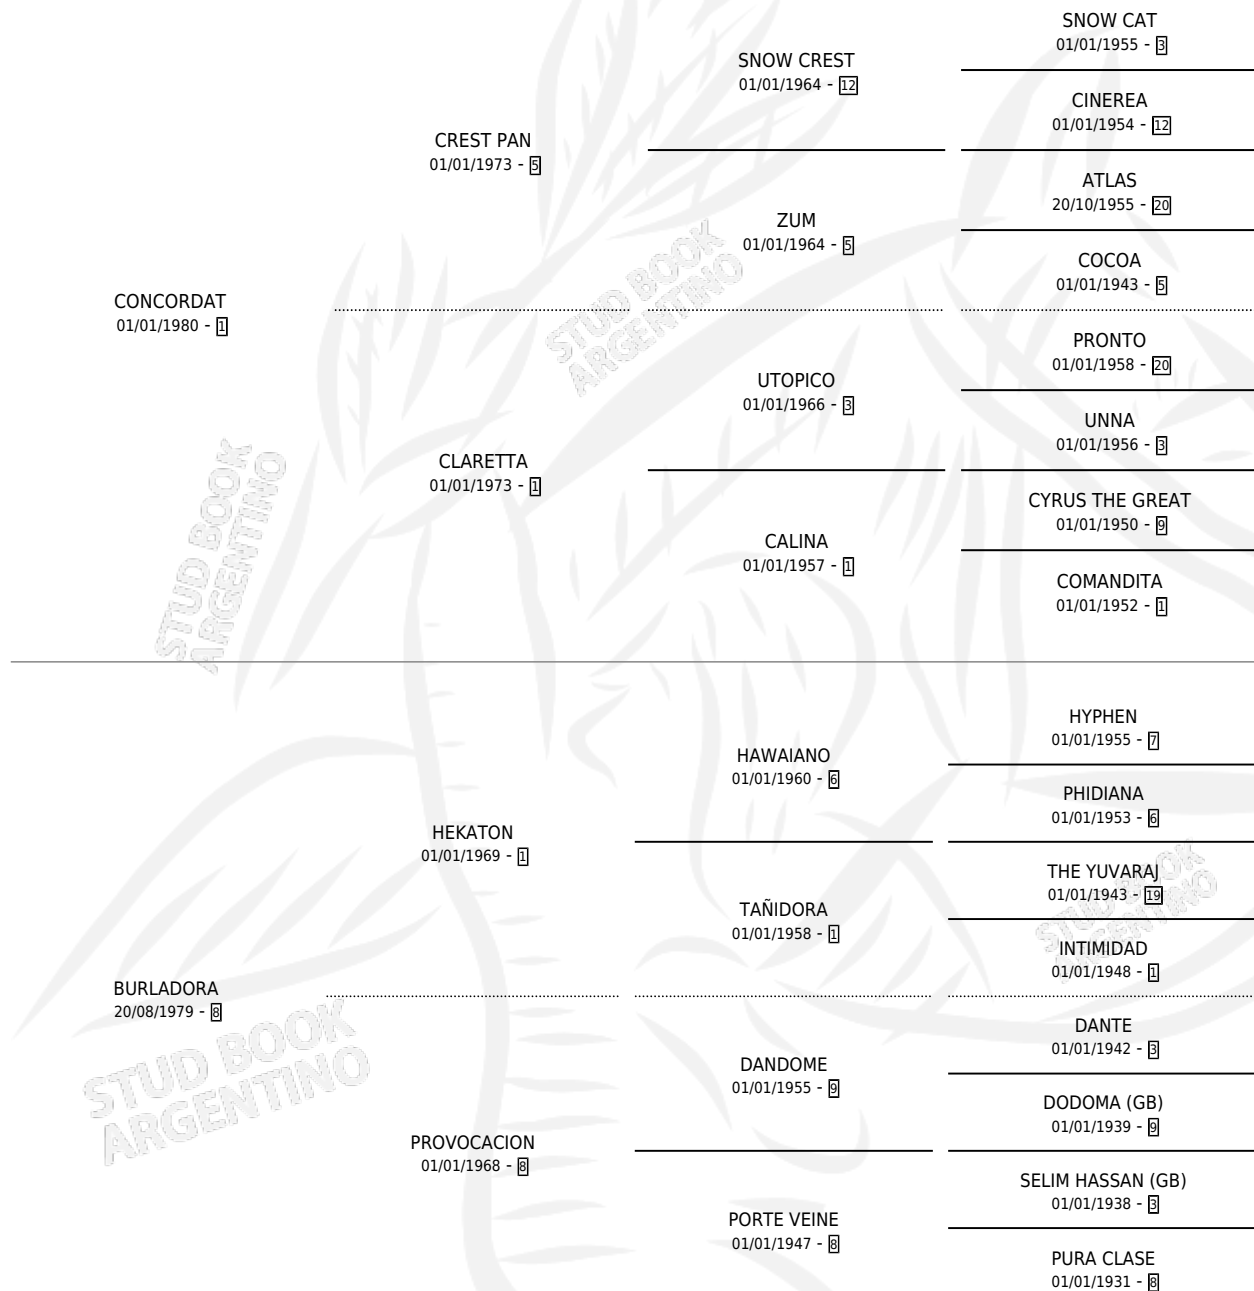

TUCKER

por CONCORDAT y BURLADORA por HEKATON

Argentina · Hembra · Zaino · SP · 04/10/1990
Familia 8-a · Volumen 34

ESTADO

TIPIFICACIÓN SANGUÍNEA	X
TIPIFICACIÓN POR ADN	X
PASAPORTE	X
IDENTIFICACIÓN POR MICROCHIP	X
REPRODUCTOR	X

Lugar de nacimiento: El Carmen de Rojas

Criador: Sin dato

PEDIGREE

TUCKER

Datos oficiales del Stud Book Argentino

Documento generado el 04/05/2026

studbook.org.ar