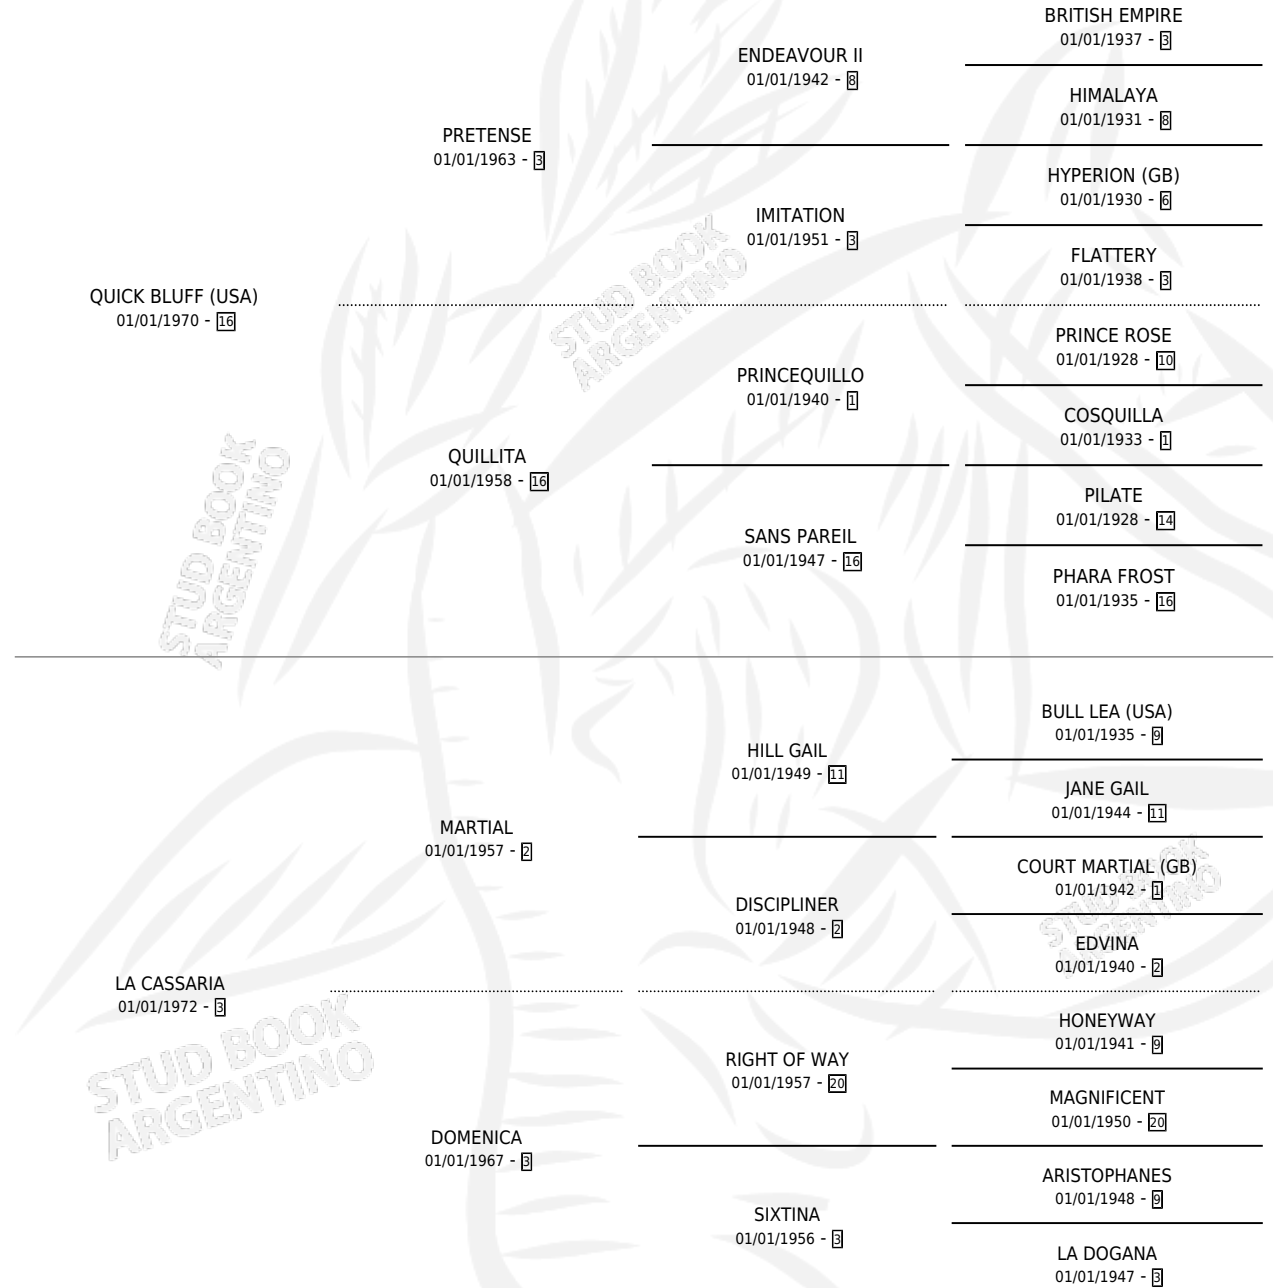

PINTURICCHIA

por QUICK BLUFF (USA) y LA CASSARIA por MARTIAL

Argentina · Hembra · Zaino · SP · 10/10/1990
Familia 3-b · Volumen 34

ESTADO

TIPIFICACIÓN SANGUÍNEA	✓
TIPIFICACIÓN POR ADN	X
PASAPORTE	X
IDENTIFICACIÓN POR MICROCHIP	X
REPRODUCTOR	✓

Lugar de nacimiento: Alentue

Criador: Alentue

~

HIJOS

	MACHOS	HEMBRAS
1 NACIERON	0	1
SIN ACTUACIONES		

PEDIGREE

S

mientos 1 / Efectividad 50.00%

PADRILLO	PRODUCTO	CRIADOR	1ER SERVICIO	ÚLTIMO SERVICIO
RONALCO (IRE)	∅		11/10/1995	11/10/1995
PINTURICCHIA SWALLOW THE SUN (USA)	PINTURAJEADA (H Z, 24/09/1995) •MURIÓ EL 30/01/2000•	ALENTUE	01/10/1994	01/10/1994