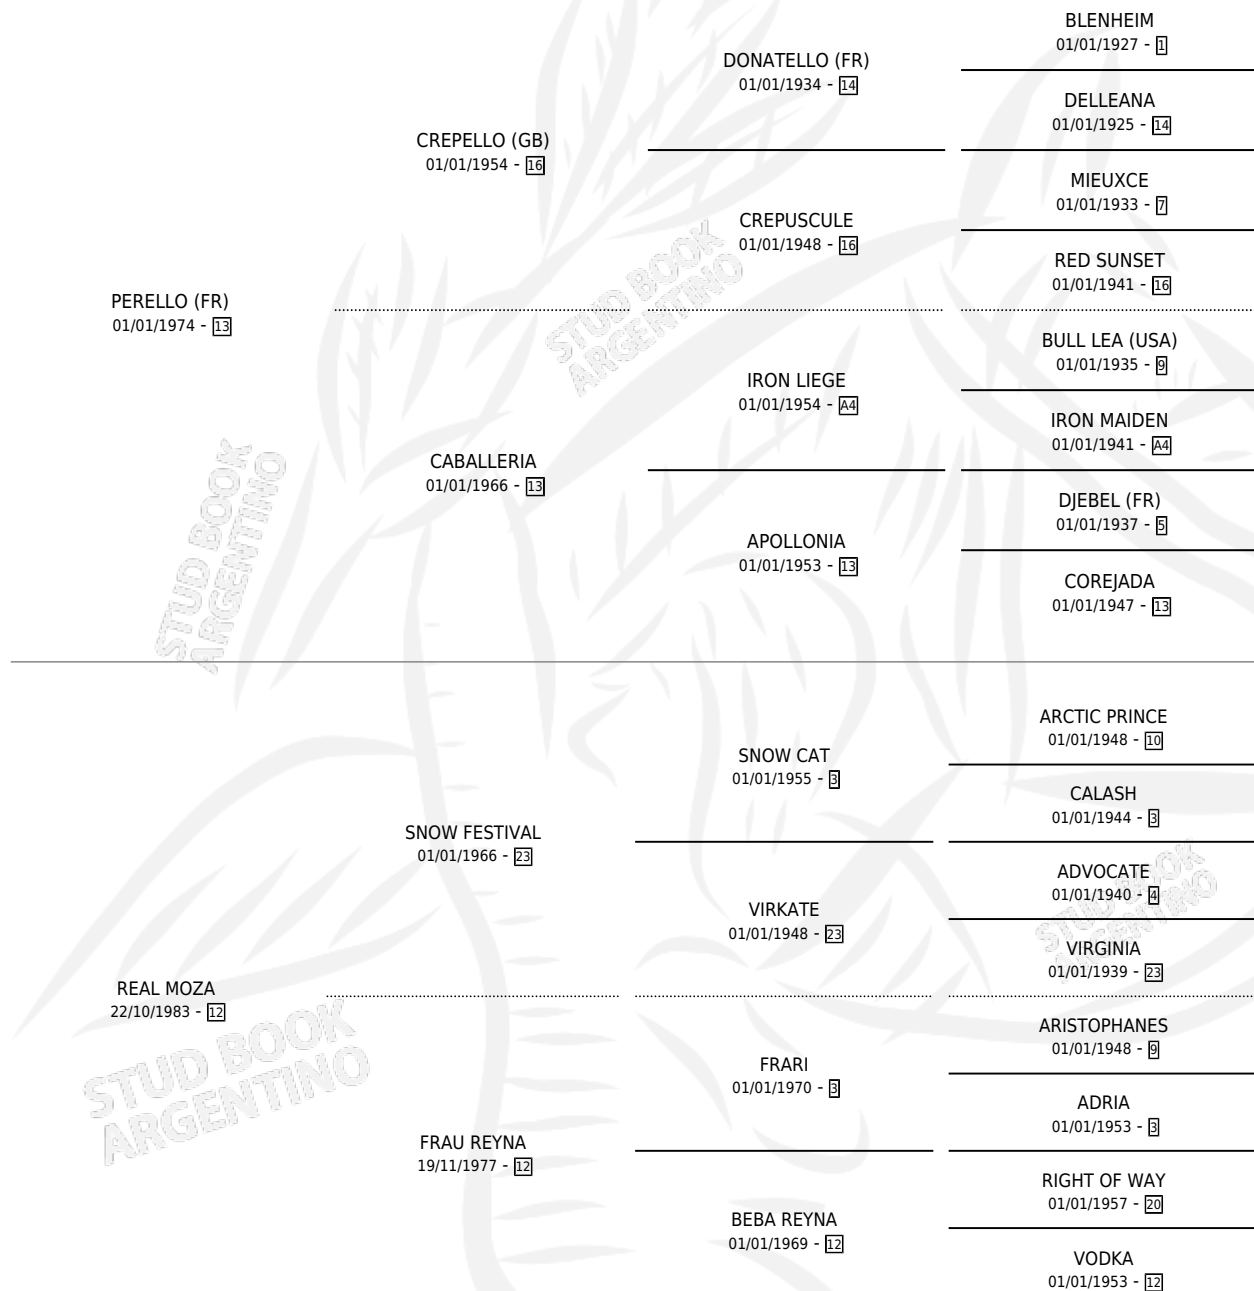

LA RABONA

por PERELLO (FR) y REAL MOZA por SNOW FESTIVAL

Argentina · Hembra · Alazan · SP · 15/10/1990
Familia 12-d · Volumen 34

ESTADO

TIPIFICACIÓN SANGUÍNEA	✓
TIPIFICACIÓN POR ADN	X
PASAPORTE	X
IDENTIFICACIÓN POR MICROCHIP	X
REPRODUCTOR	✓

Lugar de nacimiento: Alentue

Criador: Alentue

~

HIJOS

	MACHOS	HEMBRAS
4 NACIERON	4	0
2 CORRIERON	2	0
1 GANARON	1	0
0 GANADORES CL	0 GANADORES GR	0 GANADORES G1

PEDIGREE

S

mientos 4 / Efectividad 50.00%

PADRILLO	PRODUCTO	CRIADOR	1ER SERVICIO	ÚLTIMO SERVICIO
ALI BEY	Ø		13/09/2001	05/11/2001
ALI BEY	Ø		14/10/2000	14/10/2000
CHEVILLARD	CHEGAUCHO (M A, 13/09/2000) •MURIÓ EL 30/06/2013•	ALENTUE	23/09/1999	23/09/1999
MUÑECO	MUÑECO DOCIL (M Z, 27/08/1999)	ALENTUE	26/08/1998	18/09/1998
SAINT SEVER (FR)	BEBE (M ZD, 31/10/1997)	ALENTUE	14/11/1996	28/11/1996
RONALCO (IRE)	Ø		16/11/1995	16/11/1995
RONALCO (IRE)	RABOTE0 (M Z, 15/10/1995) •MURIÓ EL 04/03/1999•	ALENTUE	15/10/1994	17/10/1994
SIN ASIGNAR	Ø			