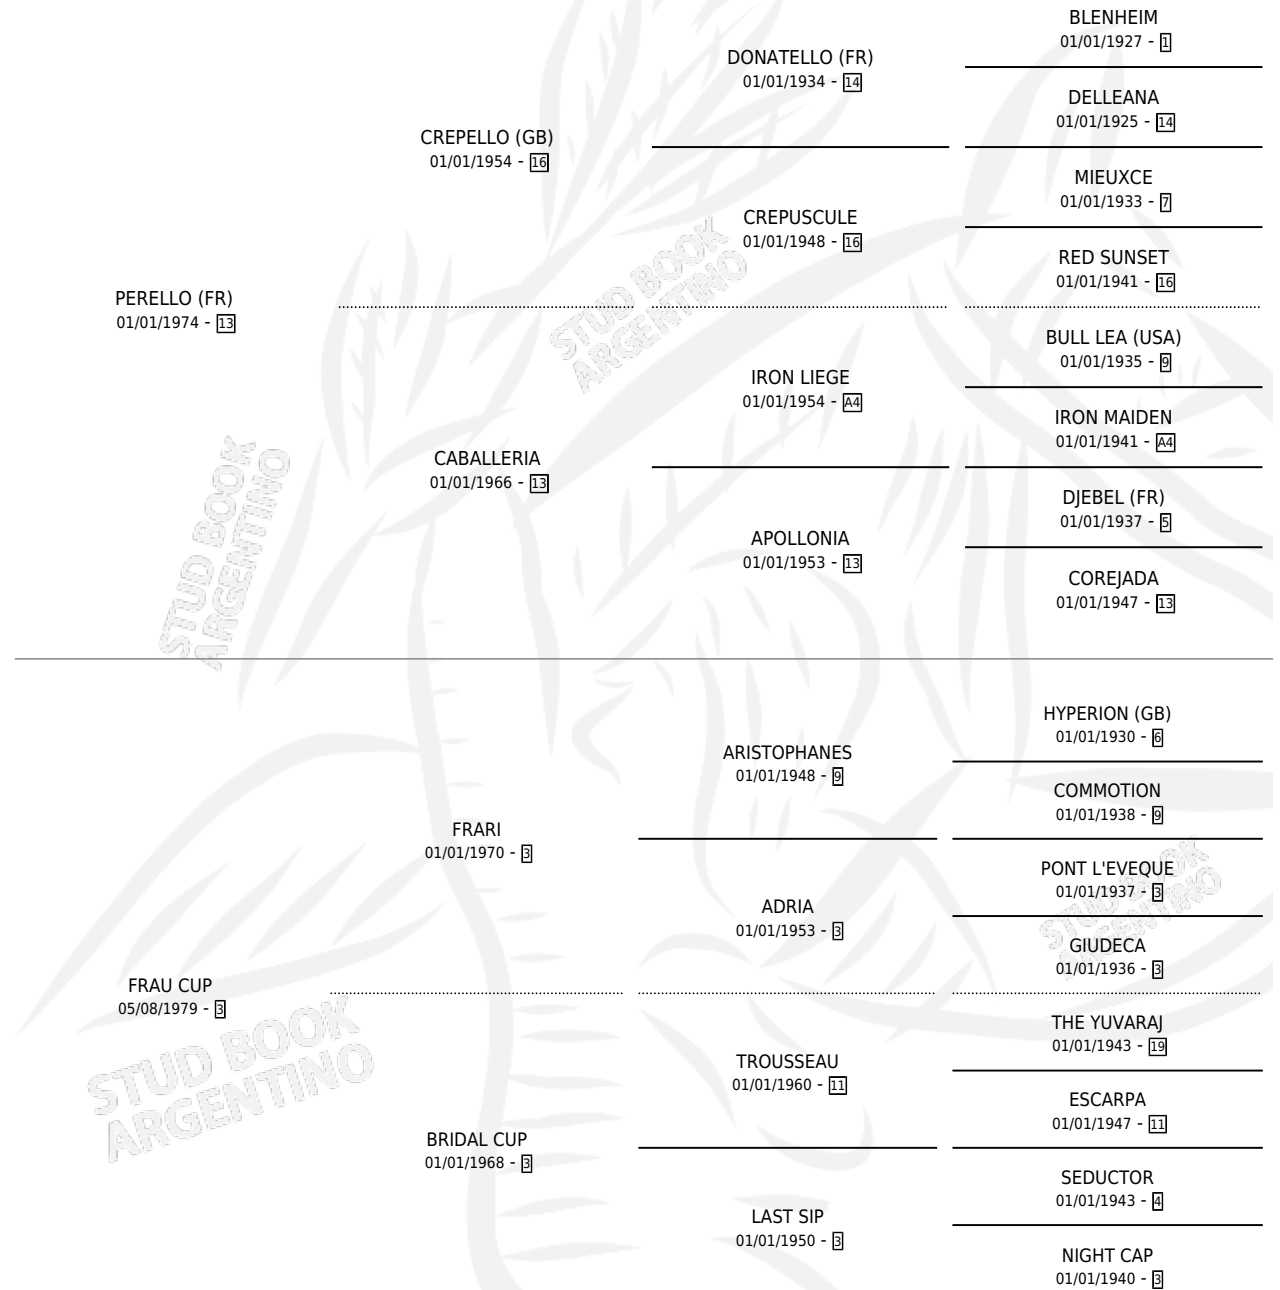

CAMBAS

por PERELLO (FR) y FRAU CUP por FRARI

Argentina · Macho · Zaino · SP · 18/10/1990
Familia 3-e · Volumen 34

ESTADO

TIPIFICACIÓN SANGUÍNEA	X
TIPIFICACIÓN POR ADN	X
PASAPORTE	X
IDENTIFICACIÓN POR MICROCHIP	X
REPRODUCTOR	X

Lugar de nacimiento: Alentue

Criador: Alentue

PEDIGREE

CAMBAS

Datos oficiales del Stud Book Argentino

Documento generado el 04/05/2026

studbook.org.ar