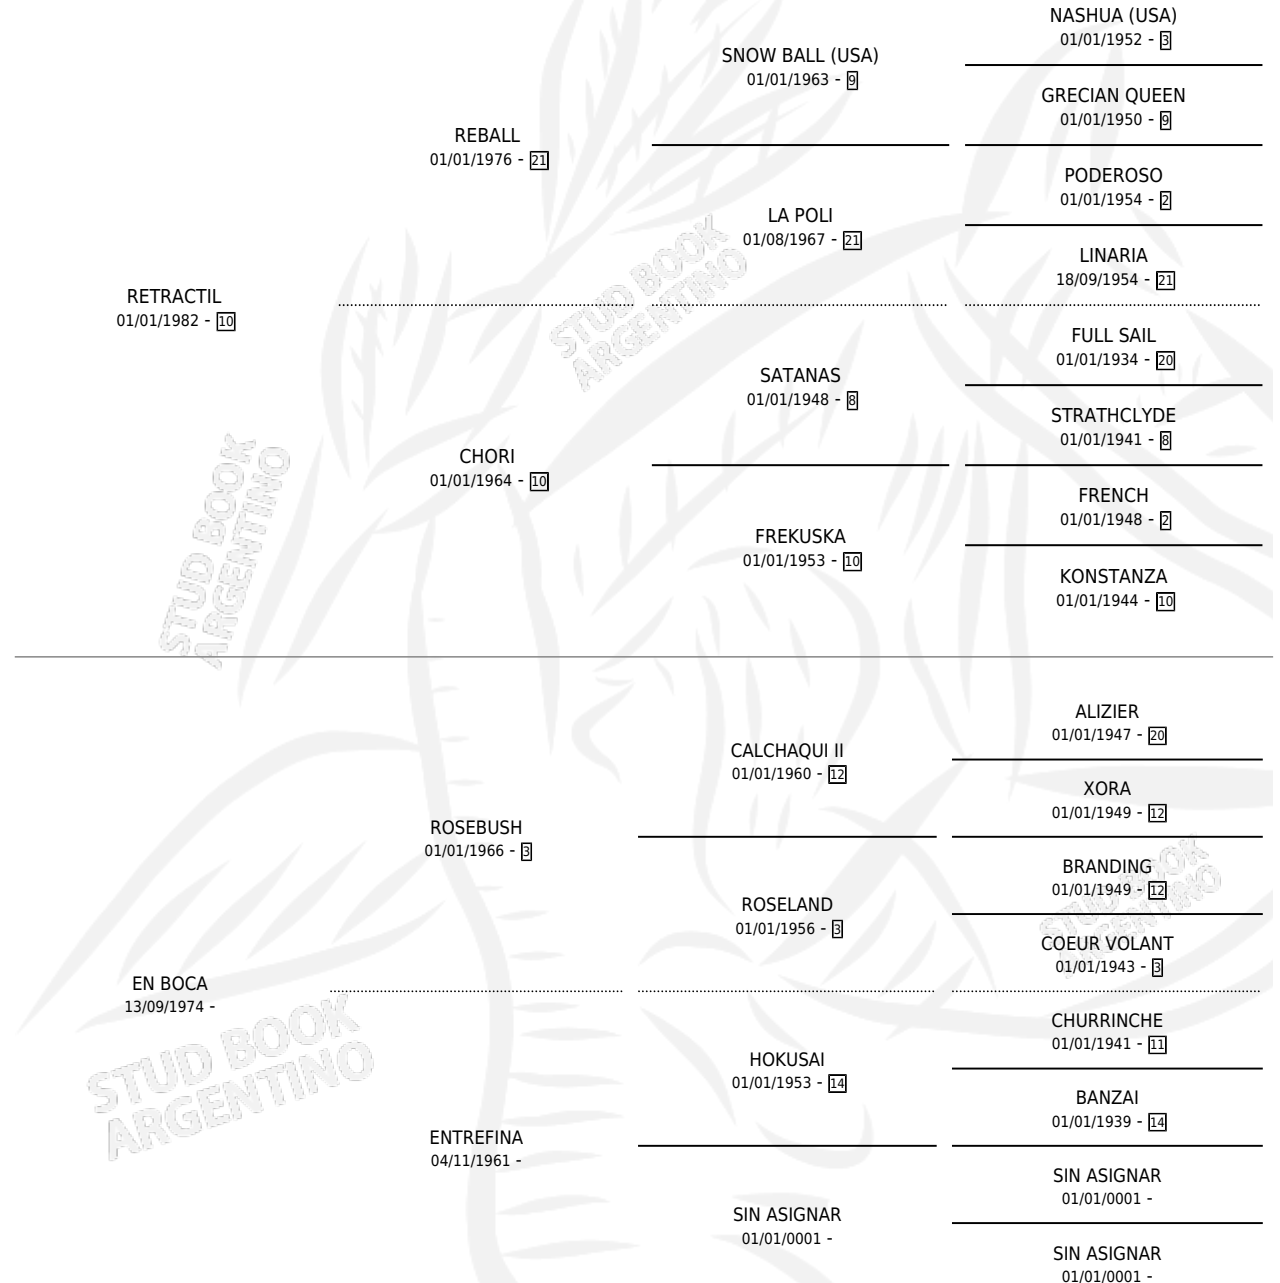

GRAN EMBOQUE

por **RETRACTIL** y **EN BOCA** por **ROSEBUSH**

Argentina · Macho · Alazan · SP · 11/11/1990
Familia · Volumen 34

ESTADO

TIPIFICACIÓN SANGUÍNEA	X
TIPIFICACIÓN POR ADN	X
PASAPORTE	X
IDENTIFICACIÓN POR MICROCHIP	X
REPRODUCTOR	X

Lugar de nacimiento: El Tordillo

Criador: Sin dato

PEDIGREE

GRAN EMBOQUE

Datos oficiales del Stud Book Argentino

Documento generado el 15/05/2026

studbook.org.ar