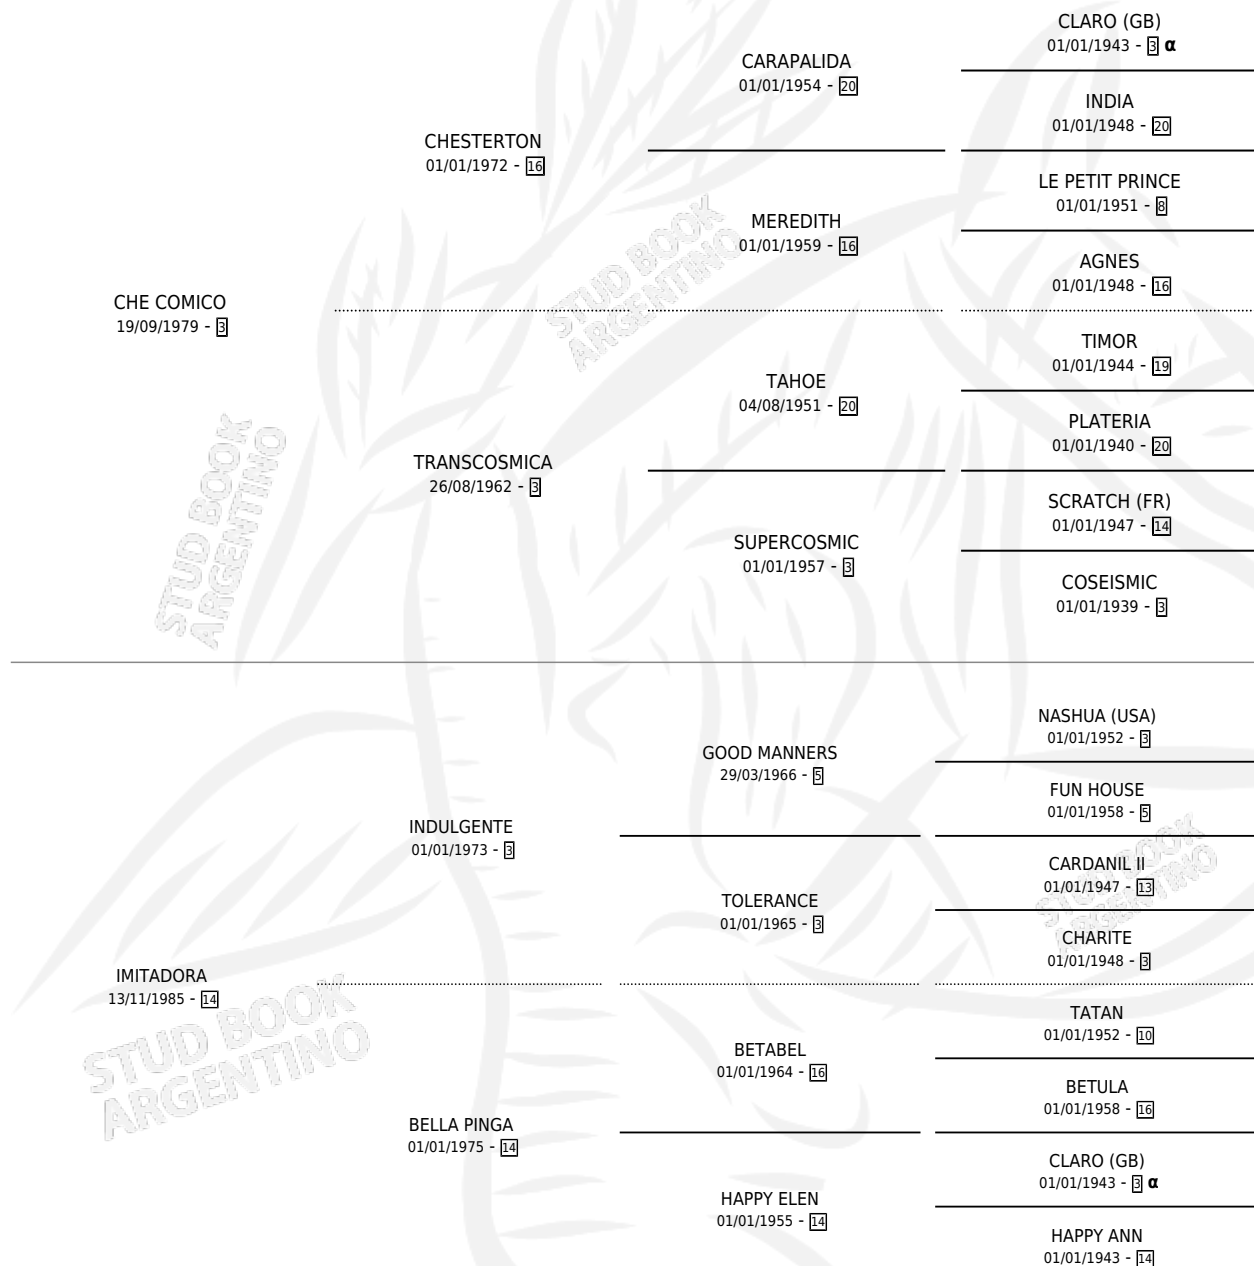

CHE IMITADOR

por CHE COMICO y IMITADORA por INDULGENTE

Argentina · Macho · Alazan Tostado · SP · 21/10/1990
Familia 14-b · Volumen 34

ESTADO

TIPIFICACIÓN SANGUÍNEA	X
TIPIFICACIÓN POR ADN	X
PASAPORTE	X
IDENTIFICACIÓN POR MICROCHIP	X
REPRODUCTOR	X

Lugar de nacimiento: Record (de Baja)

Criador: Sin dato

PEDIGREE

INBREEDING : α

CAMPAÑA

Solo carreras oficiales de Argentina

POR EDAD

EDAD	CC	1°	2°	3°	4°	5°	NP	CLC	CLG	CLCG1	CLGG1	IMPORTE	GANANCIA / CC
3 AÑOS	3	0	0	0	0	0	3	0	0	0	0	\$0	\$0
4 AÑOS	3	0	0	0	0	0	3	0	0	0	0	\$0	\$0
TOTALES	6	0	0	0	0	0	6	0	0	0	0	\$0	\$0
%		0.0%	0.0%	0.0%	0.0%	0.0%	100%	0.0%	0.0%	0.0%	0.0%		

No placés en Palermo, San Isidro y La Plata en 6 carreras disputadas.

POR DISTANCIA

HIPODROMO	CC	1°	2°	3°	4°	5°	NP	CLC	CLG	CLCG1	CLGG1	IMPORTE
LA PLATA	2	0	0	0	0	0	2	0	0	0	0	\$0
1000 MTS	2	0	0	0	0	0	2	0	0	0	0	\$0
PALERMO	2	0	0	0	0	0	2	0	0	0	0	\$0
1000 MTS	1	0	0	0	0	0	1	0	0	0	0	\$0
1200 MTS	1	0	0	0	0	0	1	0	0	0	0	\$0
SAN ISIDRO	2	0	0	0	0	0	2	0	0	0	0	\$0
1200 MTS	2	0	0	0	0	0	2	0	0	0	0	\$0