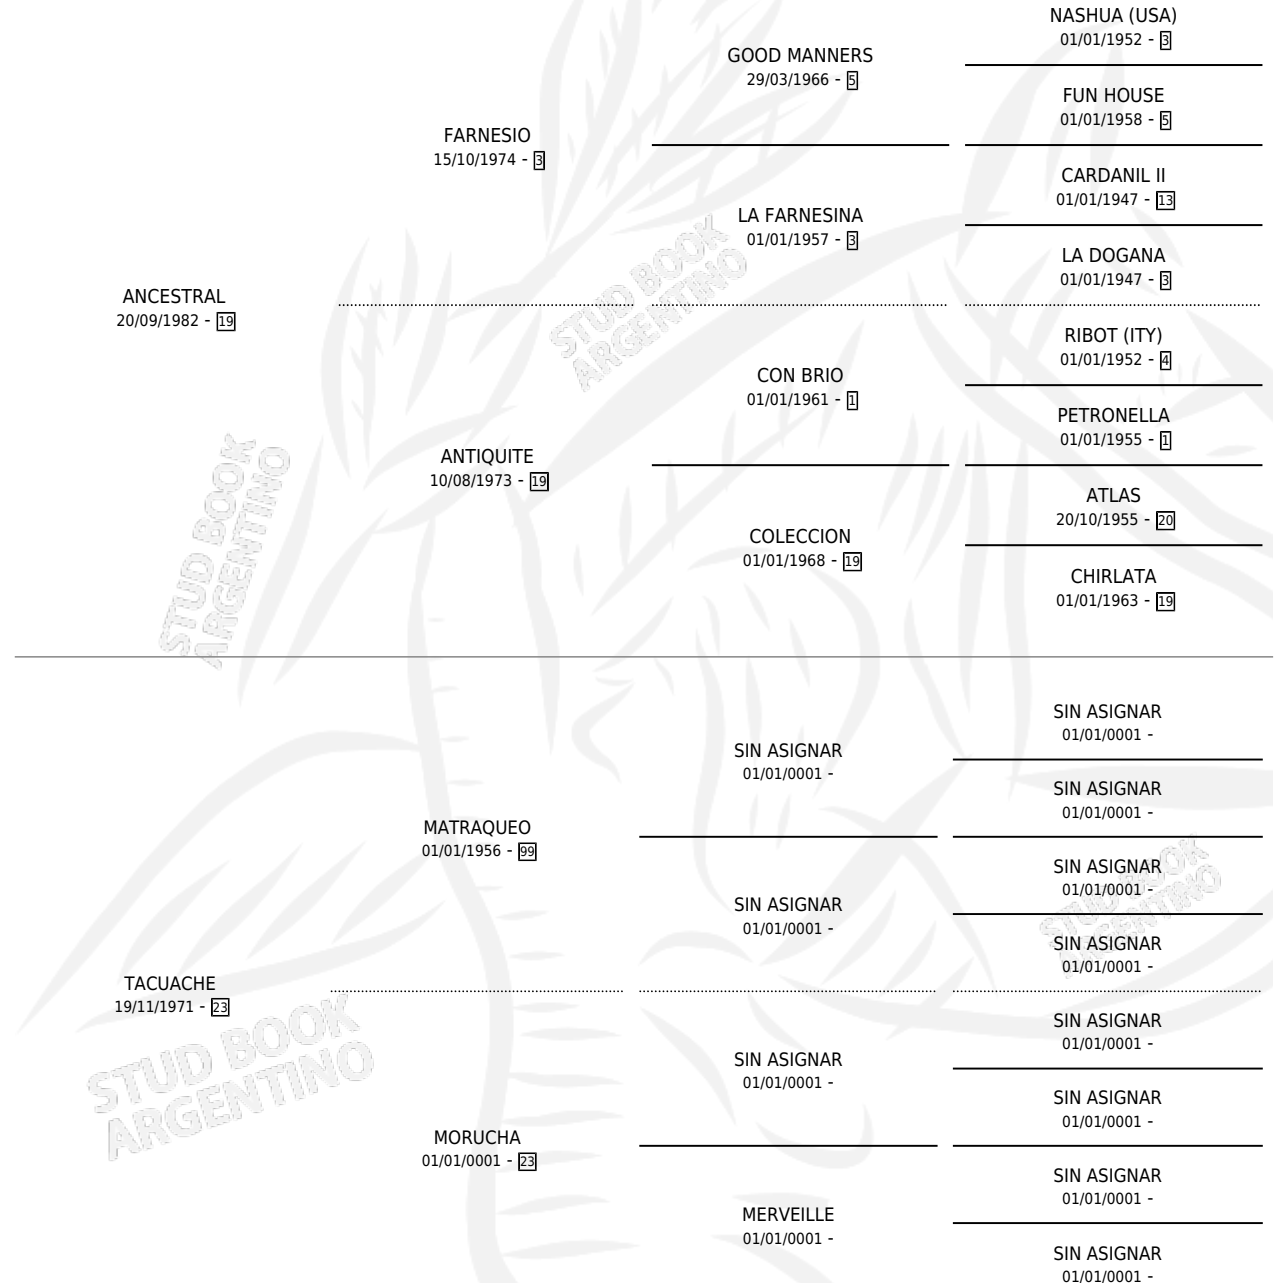

DOÑA QUINTEROS

por ANCESTRAL y TACUACHE por MATRAQUEO

Argentina · Hembra · Alazan · SP · 31/10/1990
Familia 23 · Volumen 34

ESTADO

TIPIFICACIÓN SANGUÍNEA	X
TIPIFICACIÓN POR ADN	✓
PASAPORTE	X
IDENTIFICACIÓN POR MICROCHIP	X
REPRODUCTOR	✓

Lugar de nacimiento: La Blanca

Criador: Sin dato

PEDIGREE

S

mientos 0 / Efectividad 0.00%

PADRILLO	PRODUCTO	CRIADOR	1ER SERVICIO	ÚLTIMO SERVICIO
MR. MAXI	Ø		25/09/2007	14/11/2007
DOÑA QUINTEROS	Ø		09/11/2007	10/11/2007