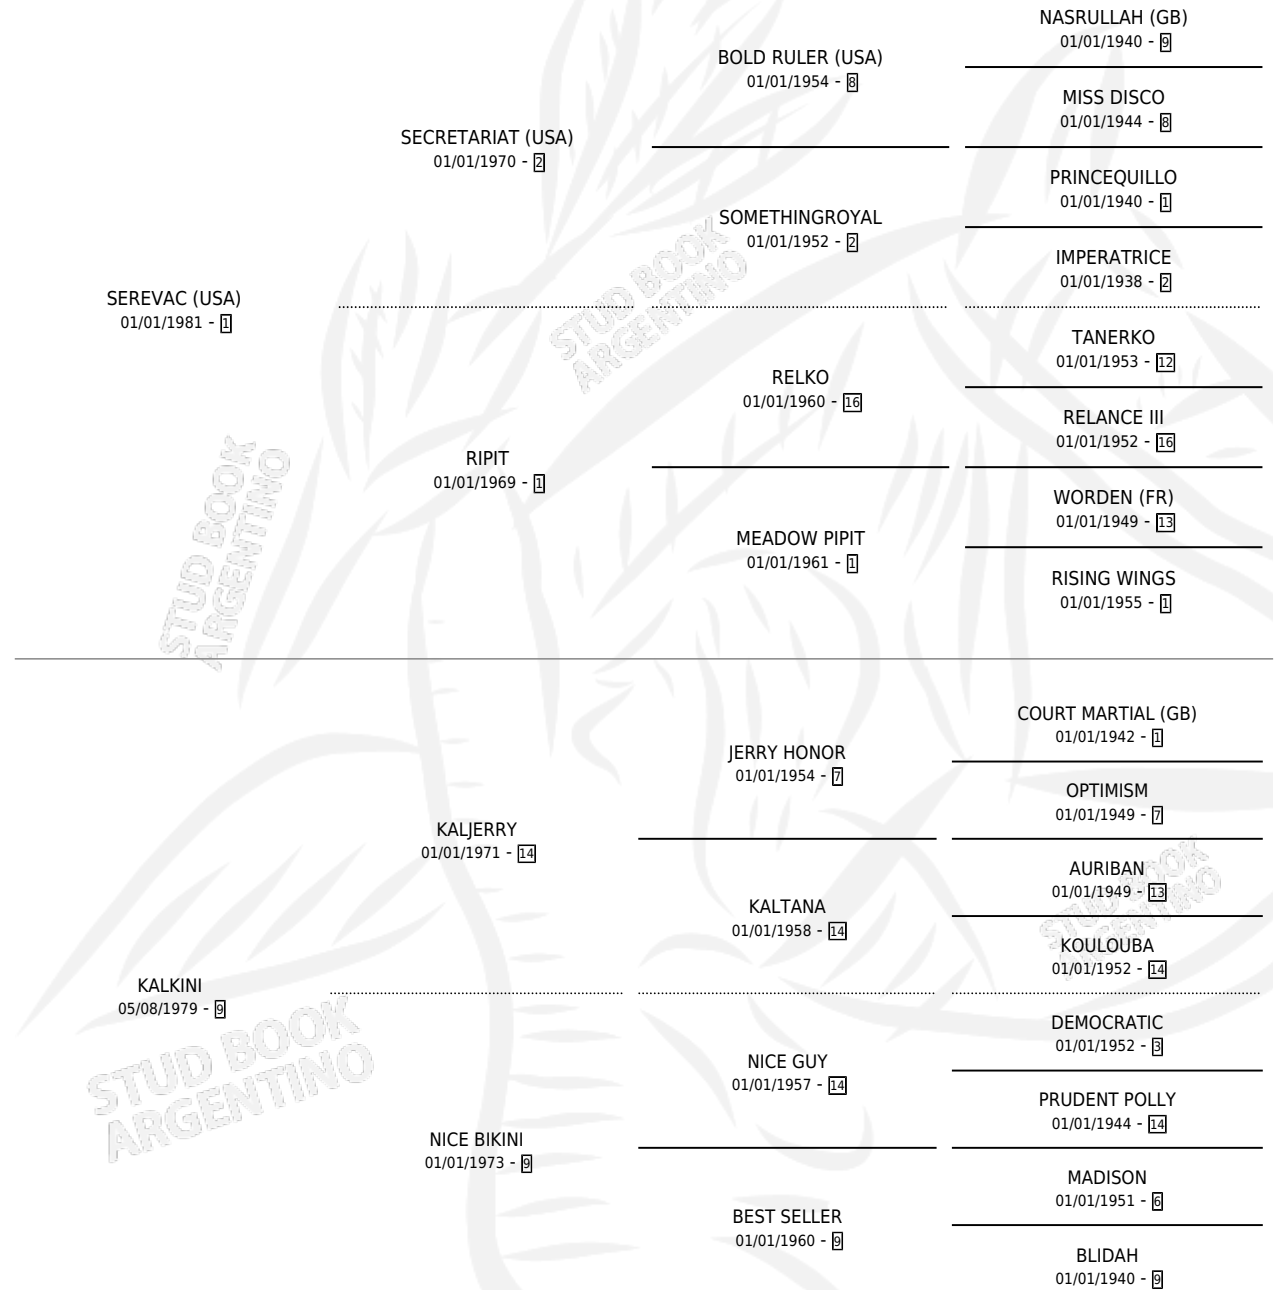

SECRET ATOM

por SEREVAC (USA) y KALKINI por KALJERRY

Argentina · Macho · Tordillo · SP · 30/10/1990
Familia 9-g · Volumen 34

ESTADO

TIPIFICACIÓN SANGUÍNEA	✓
TIPIFICACIÓN POR ADN	X
PASAPORTE	X
IDENTIFICACIÓN POR MICROCHIP	X
REPRODUCTOR	X

Lugar de nacimiento: Lucero Del Sur

Criador: Sin dato

PEDIGREE

SECRET ATOM

Datos oficiales del Stud Book Argentino

Documento generado el 02/05/2026

studbook.org.ar