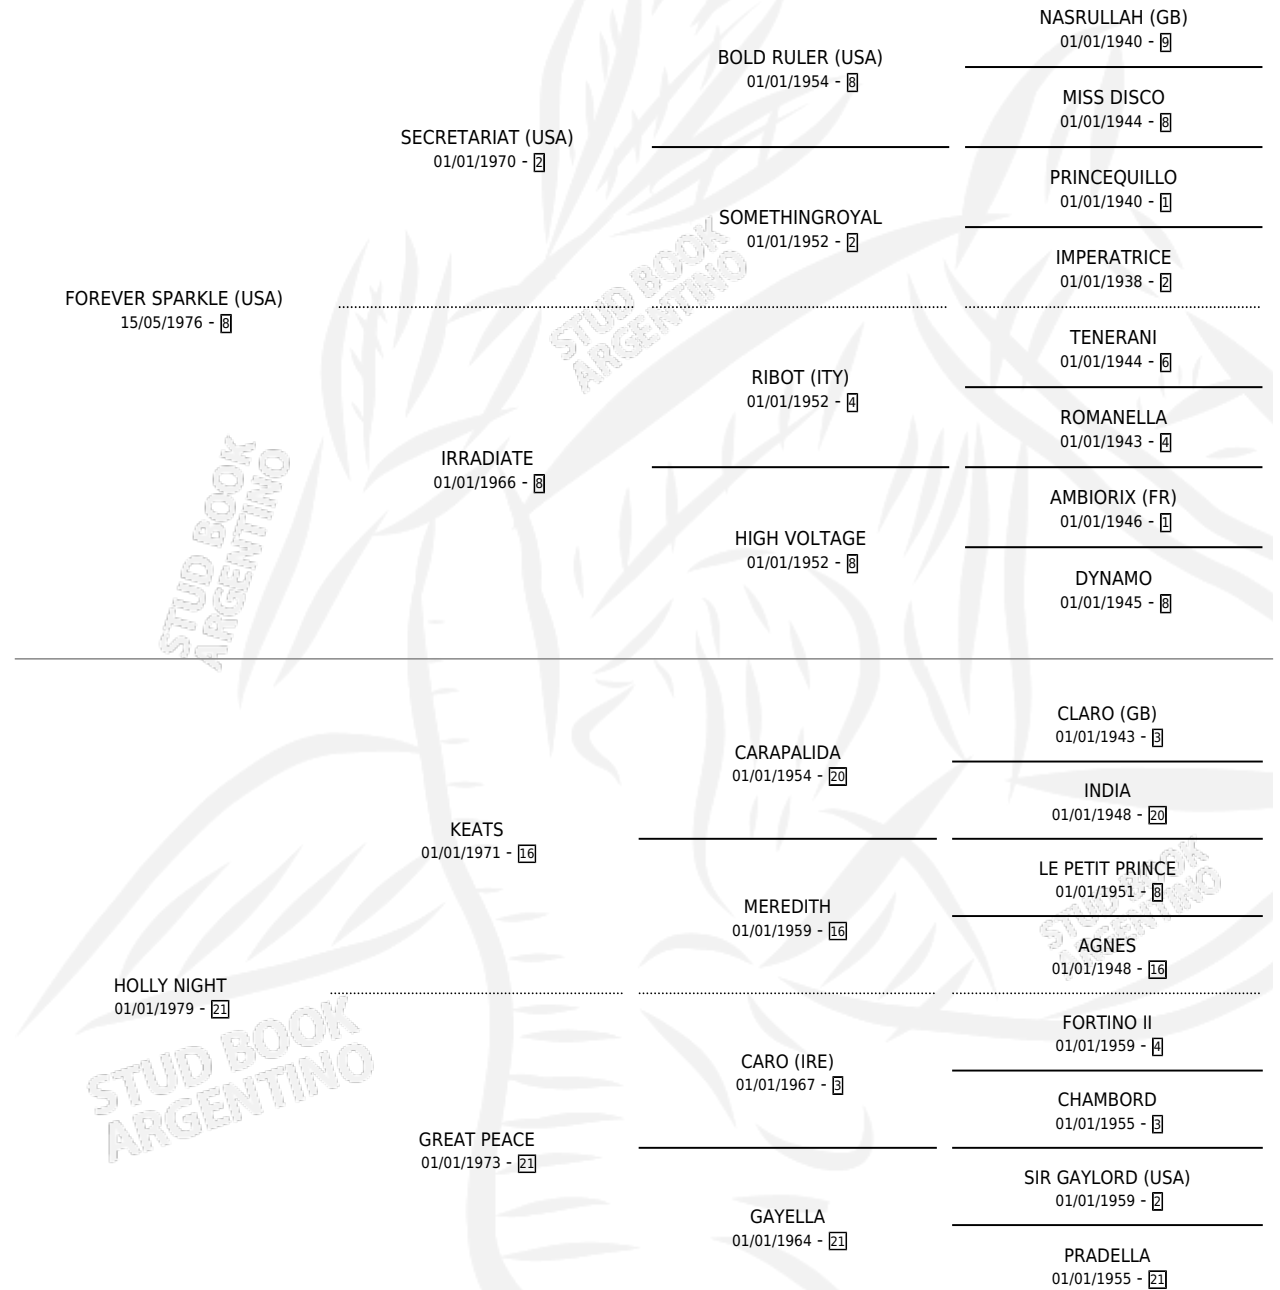

HOLLY SMILE

por **FOREVER SPARKLE (USA)** y **HOLLY NIGHT** por **KEATS**

Argentina · Hembra · Zaino o Tordillo · SP · 17/10/1990
Familia 21-a · Volumen 34

ESTADO

TIPIFICACIÓN SANGUÍNEA	X
TIPIFICACIÓN POR ADN	X
PASAPORTE	X
IDENTIFICACIÓN POR MICROCHIP	X
REPRODUCTOR	X

Lugar de nacimiento: San Ignacio De Loyola

Criador: San Ignacio De Loyola

PEDIGREE

HOLLY SMILE

Datos oficiales del Stud Book Argentino

Documento generado el 14/05/2026

studbook.org.ar