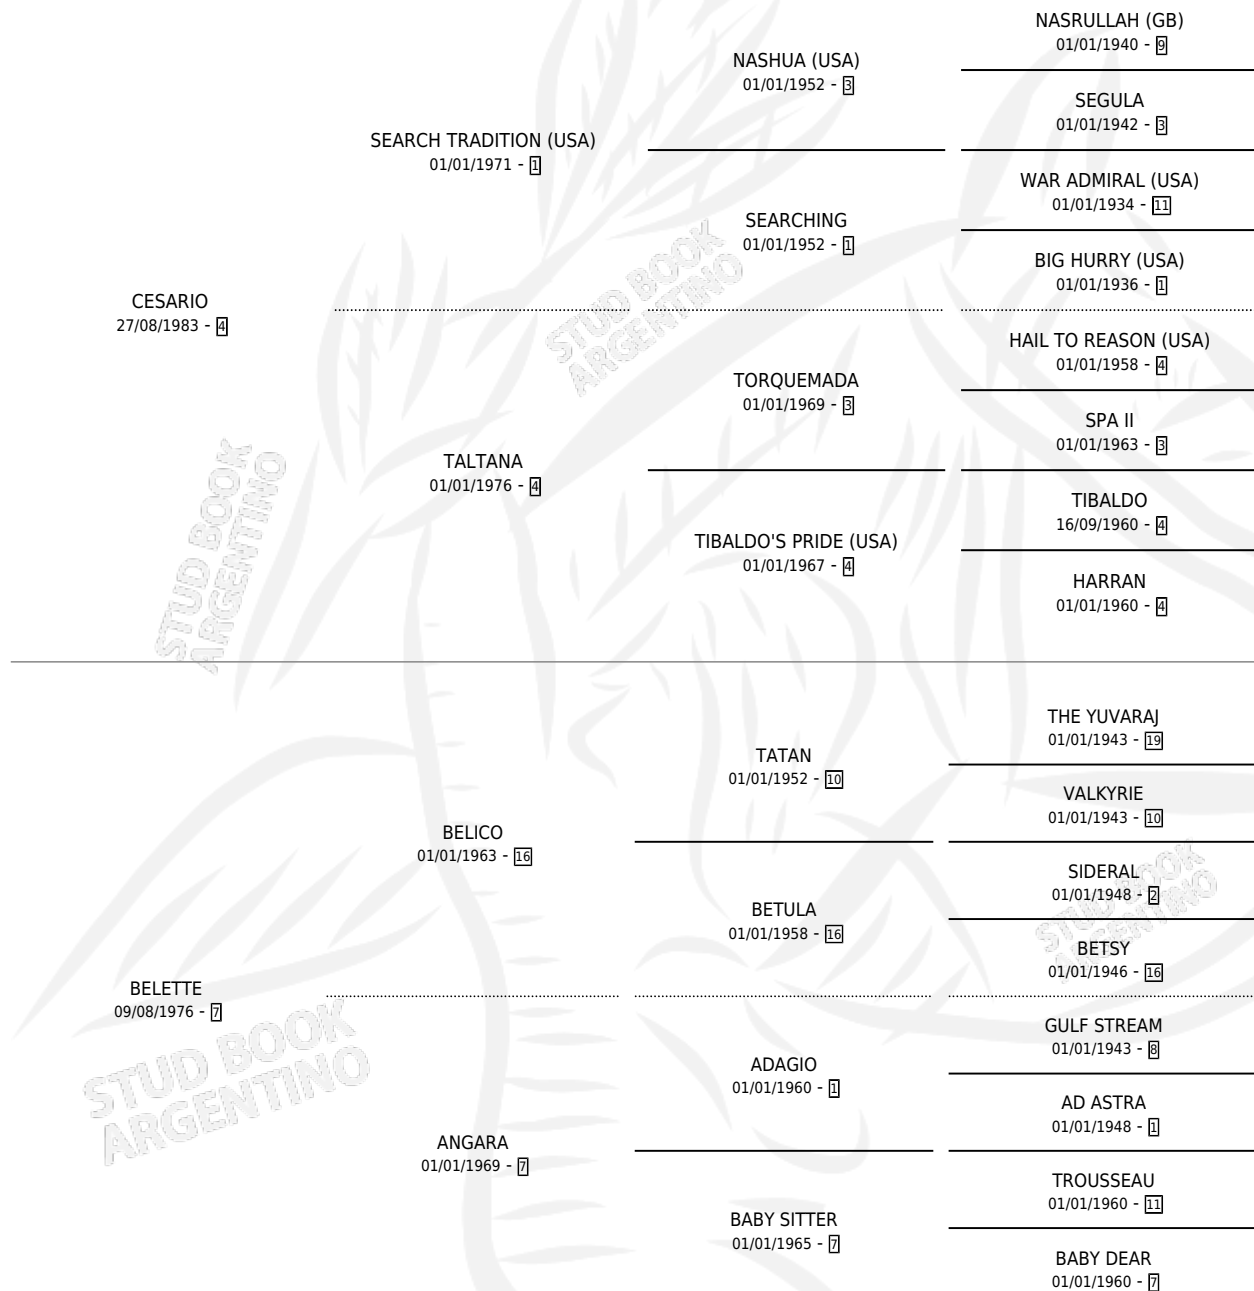

CESARVELE

por **CESARIO** y **BELETTE** por **BELICO**

Argentina · Macho · Zaino · SP · 28/10/1990
Familia 7 · Volumen 34

ESTADO

TIPIFICACIÓN SANGUÍNEA	X
TIPIFICACIÓN POR ADN	X
PASAPORTE	X
IDENTIFICACIÓN POR MICROCHIP	X
REPRODUCTOR	X

Lugar de nacimiento: La Posta de San Antonio
Criador: Sin dato

PEDIGREE

CESARVELE

Datos oficiales del Stud Book Argentino

Documento generado el 07/05/2026

studbook.org.ar