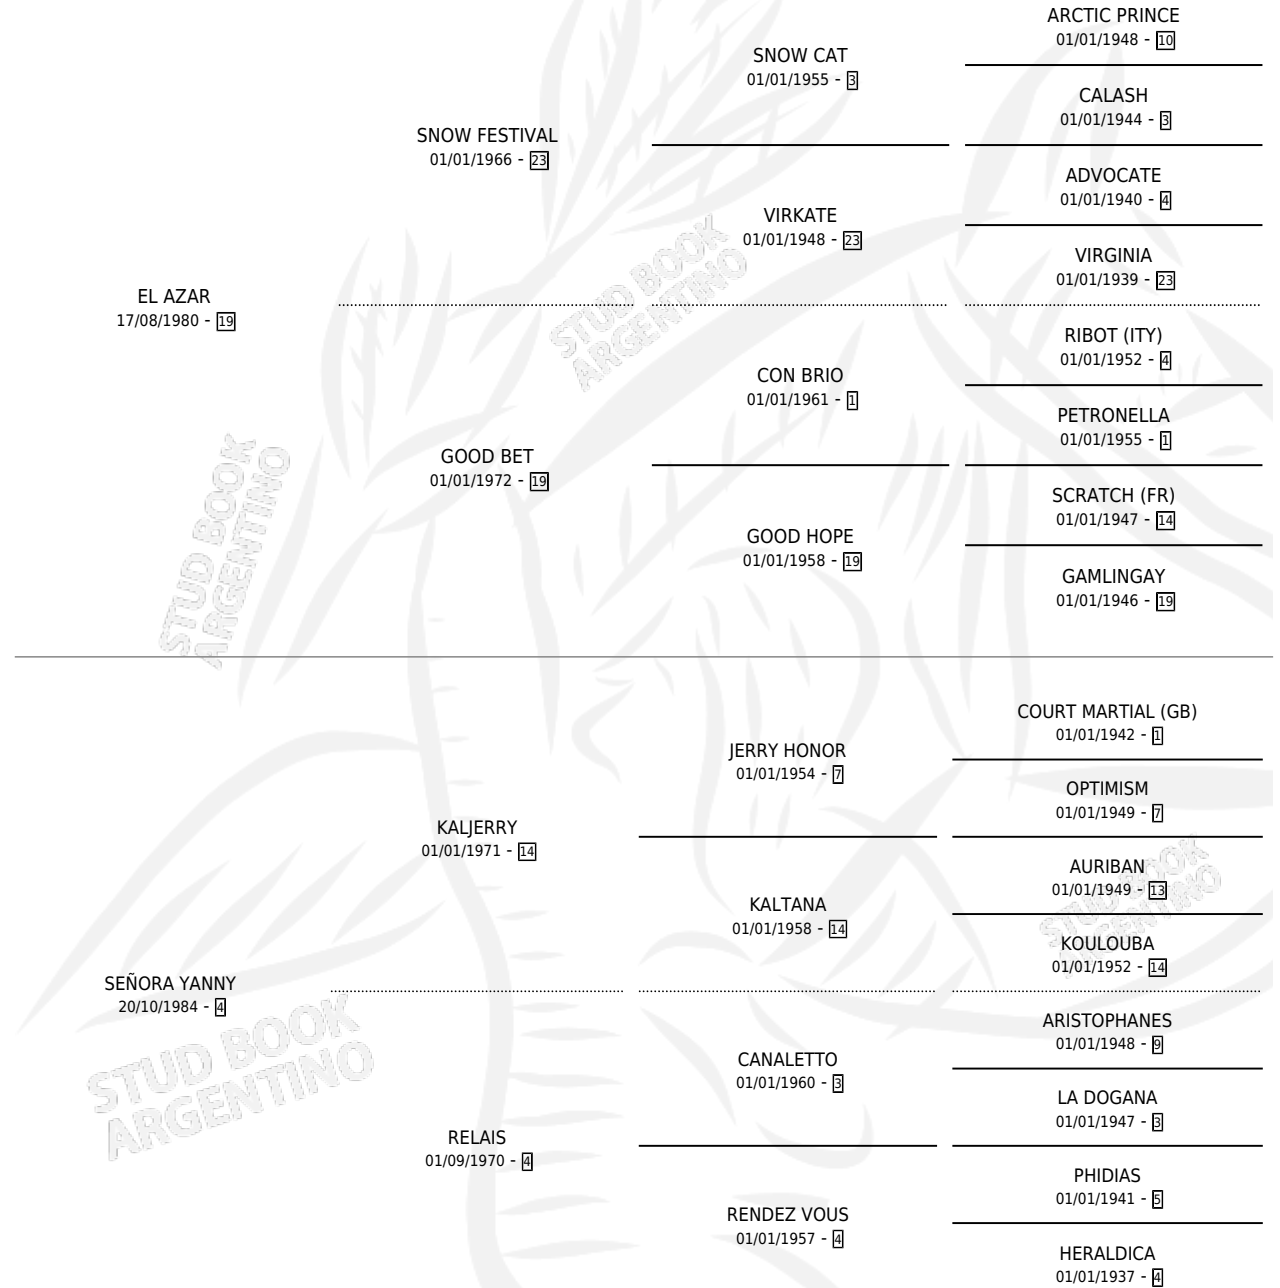

MACHU

por **EL AZAR** y **SEÑORA YANNY** por **KALJERRY**

Argentina · Macho · Alazan · SP · 01/11/1990
Familia 4-d · Volumen 34

ESTADO

TIPIFICACIÓN SANGUÍNEA	X
TIPIFICACIÓN POR ADN	X
PASAPORTE	X
IDENTIFICACIÓN POR MICROCHIP	X
REPRODUCTOR	X

Lugar de nacimiento: Don Goyo

Criador: Sin dato

PEDIGREE