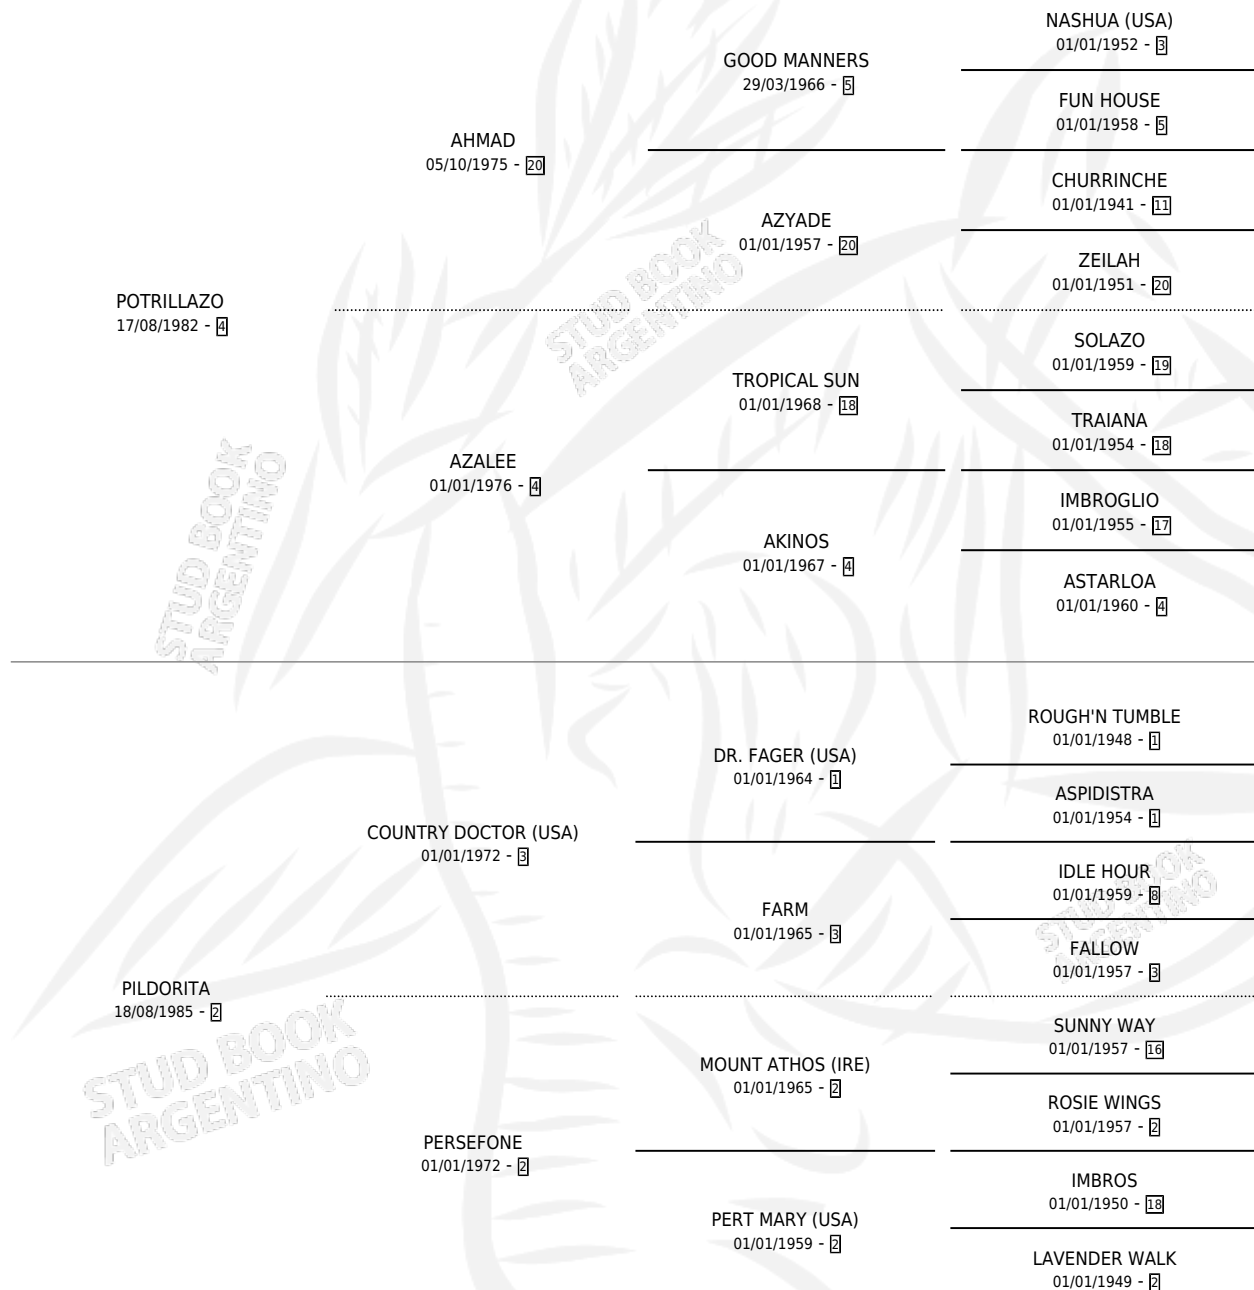

POTRIDOCTOR

por **POTRILLAZO** y **PILDORITA** por **COUNTRY DOCTOR**
(USA)

Argentina · Macho · Zaino · SP · 15/10/1990
Familia 2-f · Volumen 34

ESTADO

TIPIFICACIÓN SANGUÍNEA	X
TIPIFICACIÓN POR ADN	X
PASAPORTE	X
IDENTIFICACIÓN POR MICROCHIP	X
REPRODUCTOR	X

Lugar de nacimiento: La Madrugada

Criador: La Madrugada

PEDIGREE

POTRIDOCTOR

Datos oficiales del Stud Book Argentino

Documento generado el 07/05/2026

studbook.org.ar