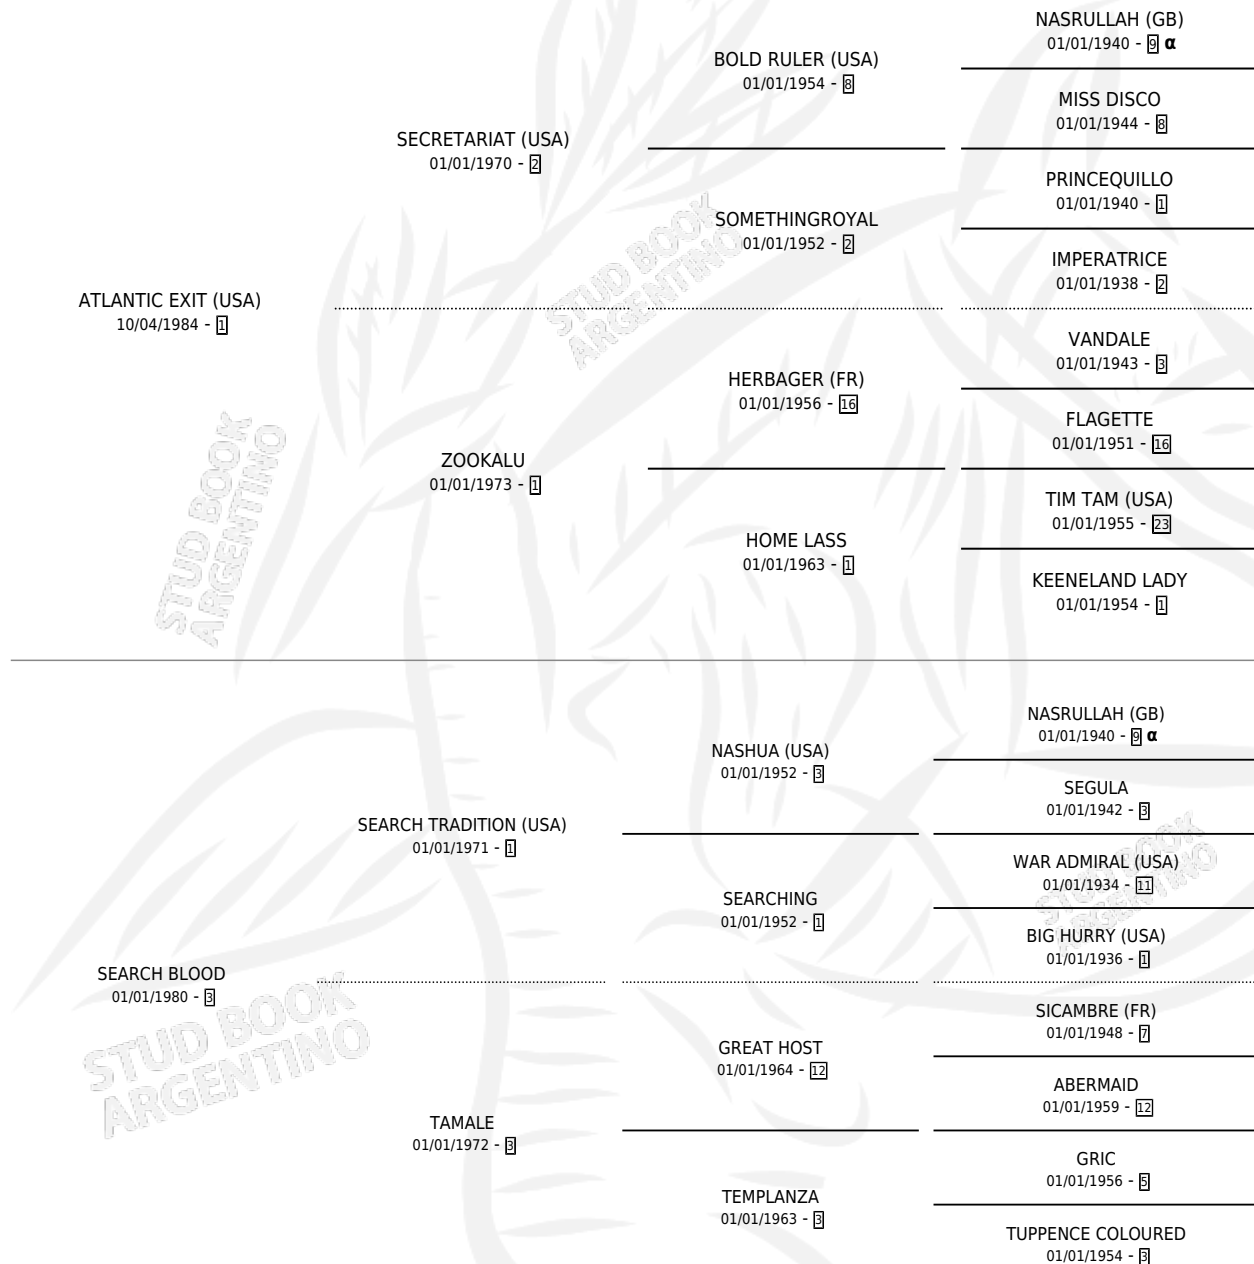

ANNEBLO

por ATLANTIC EXIT (USA) y SEARCH BLOOD por SEARCH TRADITION (USA)

Argentina · Hembra · Zaino · SP · 15/10/1990
Familia 3-h · Volumen 34

ESTADO

TIPIFICACIÓN SANGUÍNEA	✓
TIPIFICACIÓN POR ADN	✓
PASAPORTE	X
IDENTIFICACIÓN POR MICROCHIP	X
REPRODUCTOR	✓

Lugar de nacimiento: Providencia

Criador: Sin dato

~

HIJOS

	MACHOS	HEMBRAS
5 NACIERON	5	0
3 CORRIERON	3	0
2 GANARON	2	0
0 GANADORES CL	0 GANADORES GR	0 GANADORES G1

PEDIGREE

INBREEDING : α