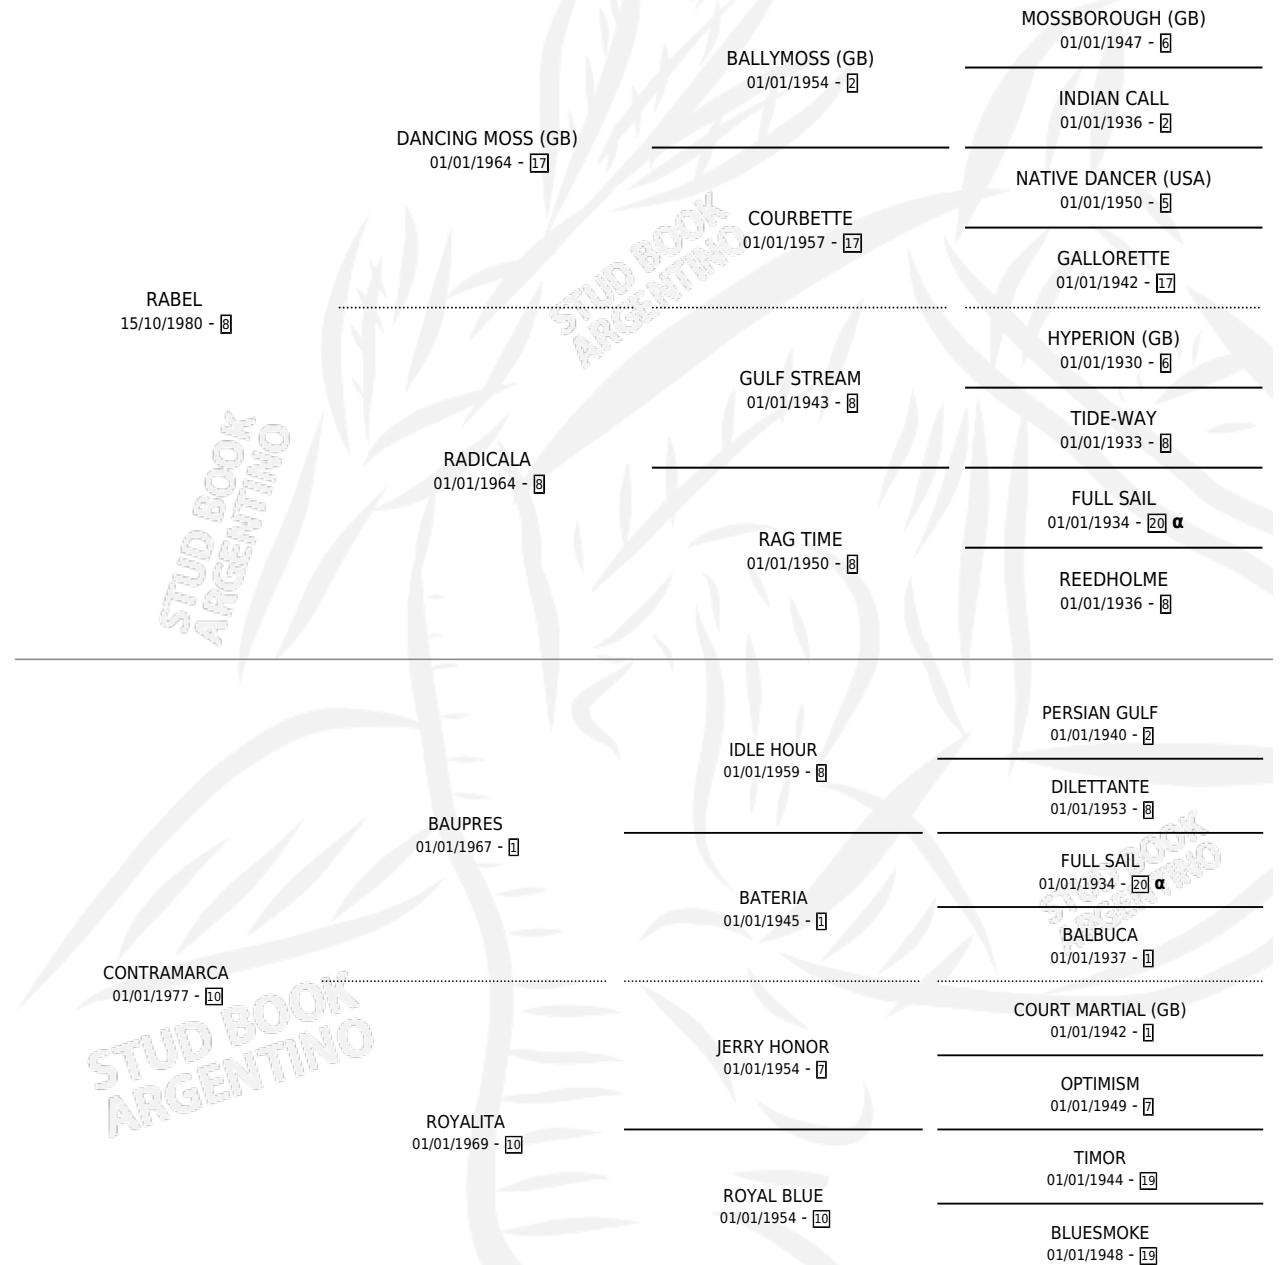

CONTRASEÑAL

por RABEL y CONTRAMARCA por BAUPRES

Argentina · Hembra · Zaino · SP · 13/10/1990
Familia 10-a · Volumen 34

ESTADO

TIPIFICACIÓN SANGUÍNEA	X
TIPIFICACIÓN POR ADN	X
PASAPORTE	X
IDENTIFICACIÓN POR MICROCHIP	X
REPRODUCTOR	X

Lugar de nacimiento: Cacique Negro

Criador: Sin dato

PEDIGREE

INBREEDING : α

CONTRASEÑAL

Datos oficiales del Stud Book Argentino

Documento generado el 05/05/2026

studbook.org.ar