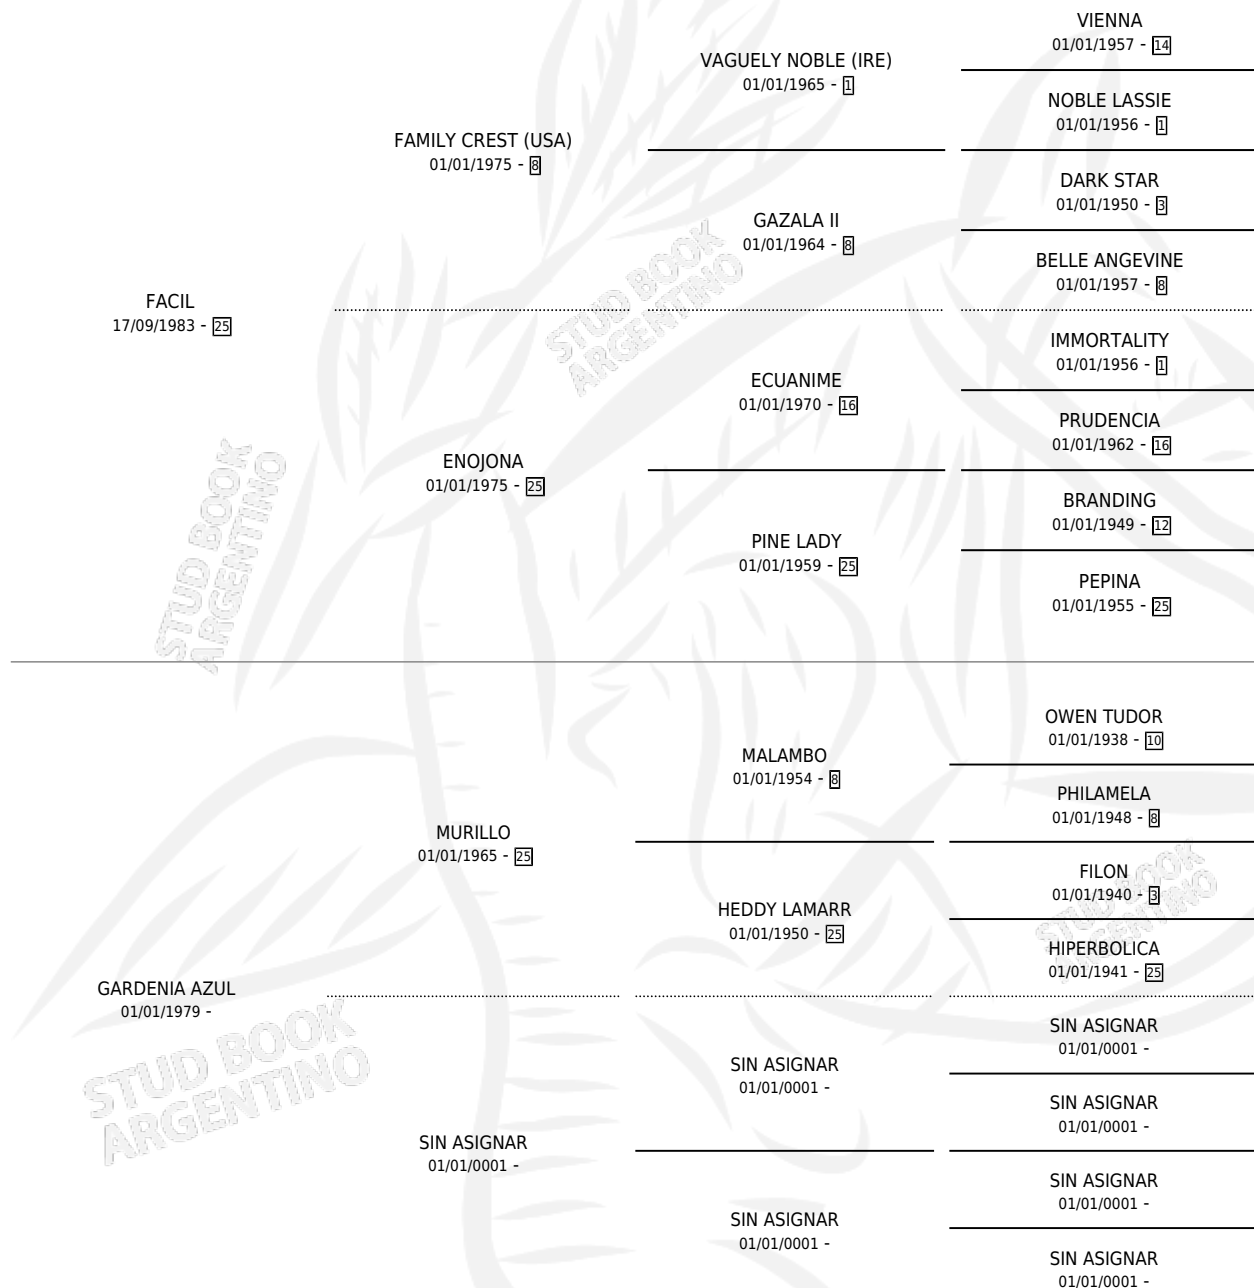

GIRASOL

por **FACIL** y **GARDENIA AZUL** por **MURILLO**

Argentina · Macho · Alazan · SP · 12/10/1990
Familia · Volumen 34

ESTADO

TIPIFICACIÓN SANGUÍNEA	X
TIPIFICACIÓN POR ADN	X
PASAPORTE	X
IDENTIFICACIÓN POR MICROCHIP	X
REPRODUCTOR	X

Lugar de nacimiento: Principal

Criador: Sin dato

PEDIGREE

GIRASOL

Datos oficiales del Stud Book Argentino

Documento generado el 11/05/2026

studbook.org.ar