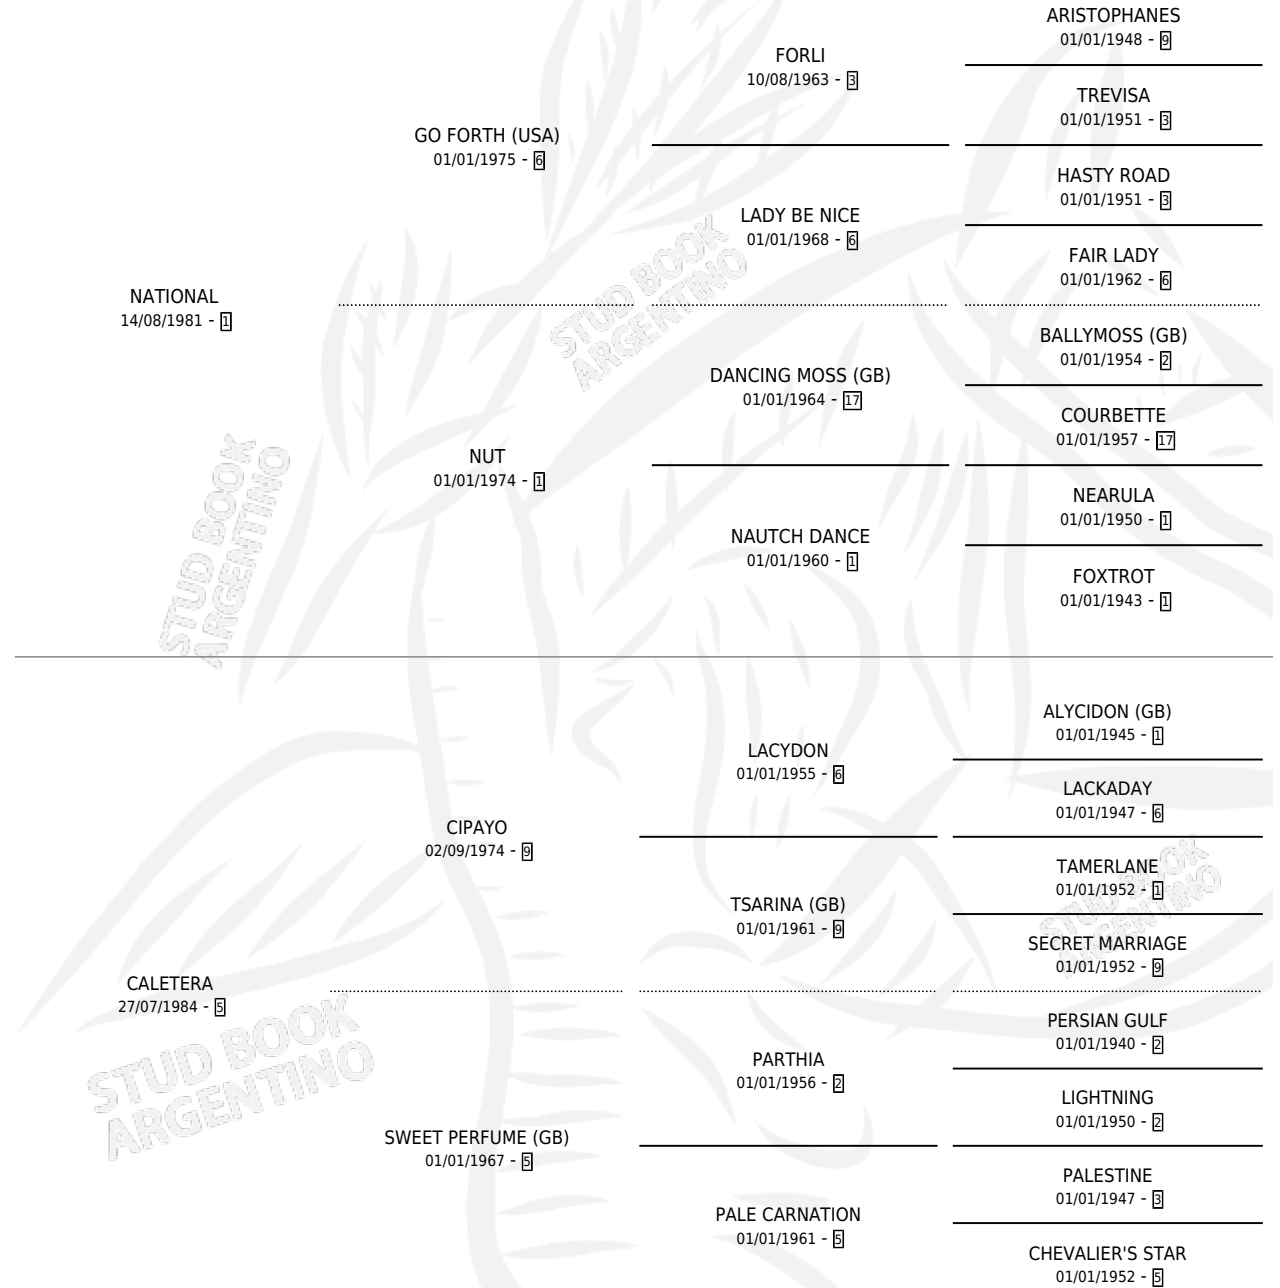

ENTRONIZADA

por NATIONAL y CALETERA por CIPAYO

Argentina · Hembra · Tordillo · SP · 11/10/1990
Familia 5-h · Volumen 34

ESTADO

TIPIFICACIÓN SANGUÍNEA	X
TIPIFICACIÓN POR ADN	X
PASAPORTE	X
IDENTIFICACIÓN POR MICROCHIP	X
REPRODUCTOR	X

Lugar de nacimiento: Mision

Criador: La Rubeta

PEDIGREE

CAMPAÑA

Solo carreras oficiales de Argentina

POR EDAD

EDAD	CC	1°	2°	3°	4°	5°	NP	CLC	CLG	CLCG1	CLGG1	IMPORTE	GANANCIA / CC
3 AÑOS	1	1	0	0	0	0	0	0	0	0	0	\$7,500	\$7,500
4 AÑOS	10	2	1	1	2	1	3	0	0	0	0	\$13,999	\$1,400
5 AÑOS	4	0	1	1	0	1	1	0	0	0	0	\$2,790	\$698
6 AÑOS	1	0	0	0	0	0	1	0	0	0	0	\$0	\$0
TOTALES	16	3	2	2	2	2	5	0	0	0	0	\$24,289	\$1,518
%		18.8%	12.5%	12.5%	12.5%	12.5%	31.3%	0.0%	0.0%	0.0%	0.0%		