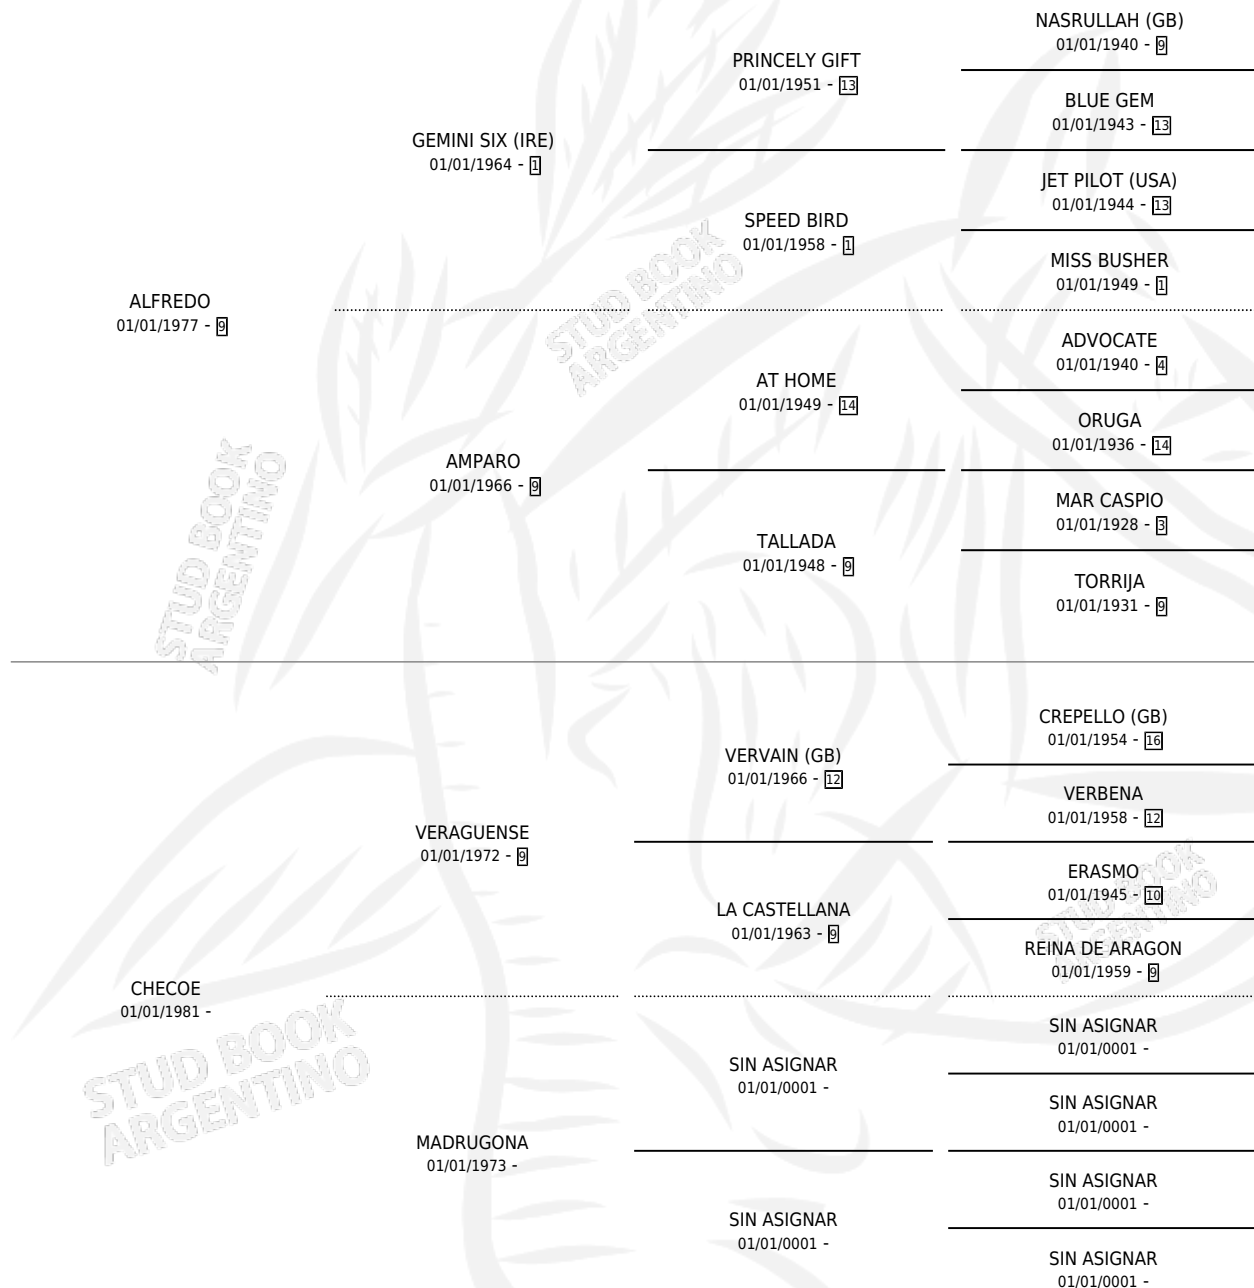

EMANUEL

por ALFREDO y CHECOE por VERAGUENSE

Argentina · Macho · Zaino · SP · 19/10/1990
Familia · Volumen 34

ESTADO

| | |
|------------------------------|---|
| TIPIFICACIÓN SANGUÍNEA | X |
| TIPIFICACIÓN POR ADN | X |
| PASAPORTE | X |
| IDENTIFICACIÓN POR MICROCHIP | X |
| REPRODUCTOR | X |

Lugar de nacimiento: Campo particular

Criador: Sin dato

PEDIGREE

EMANUEL

Datos oficiales del Stud Book Argentino

Documento generado el 11/05/2026

studbook.org.ar