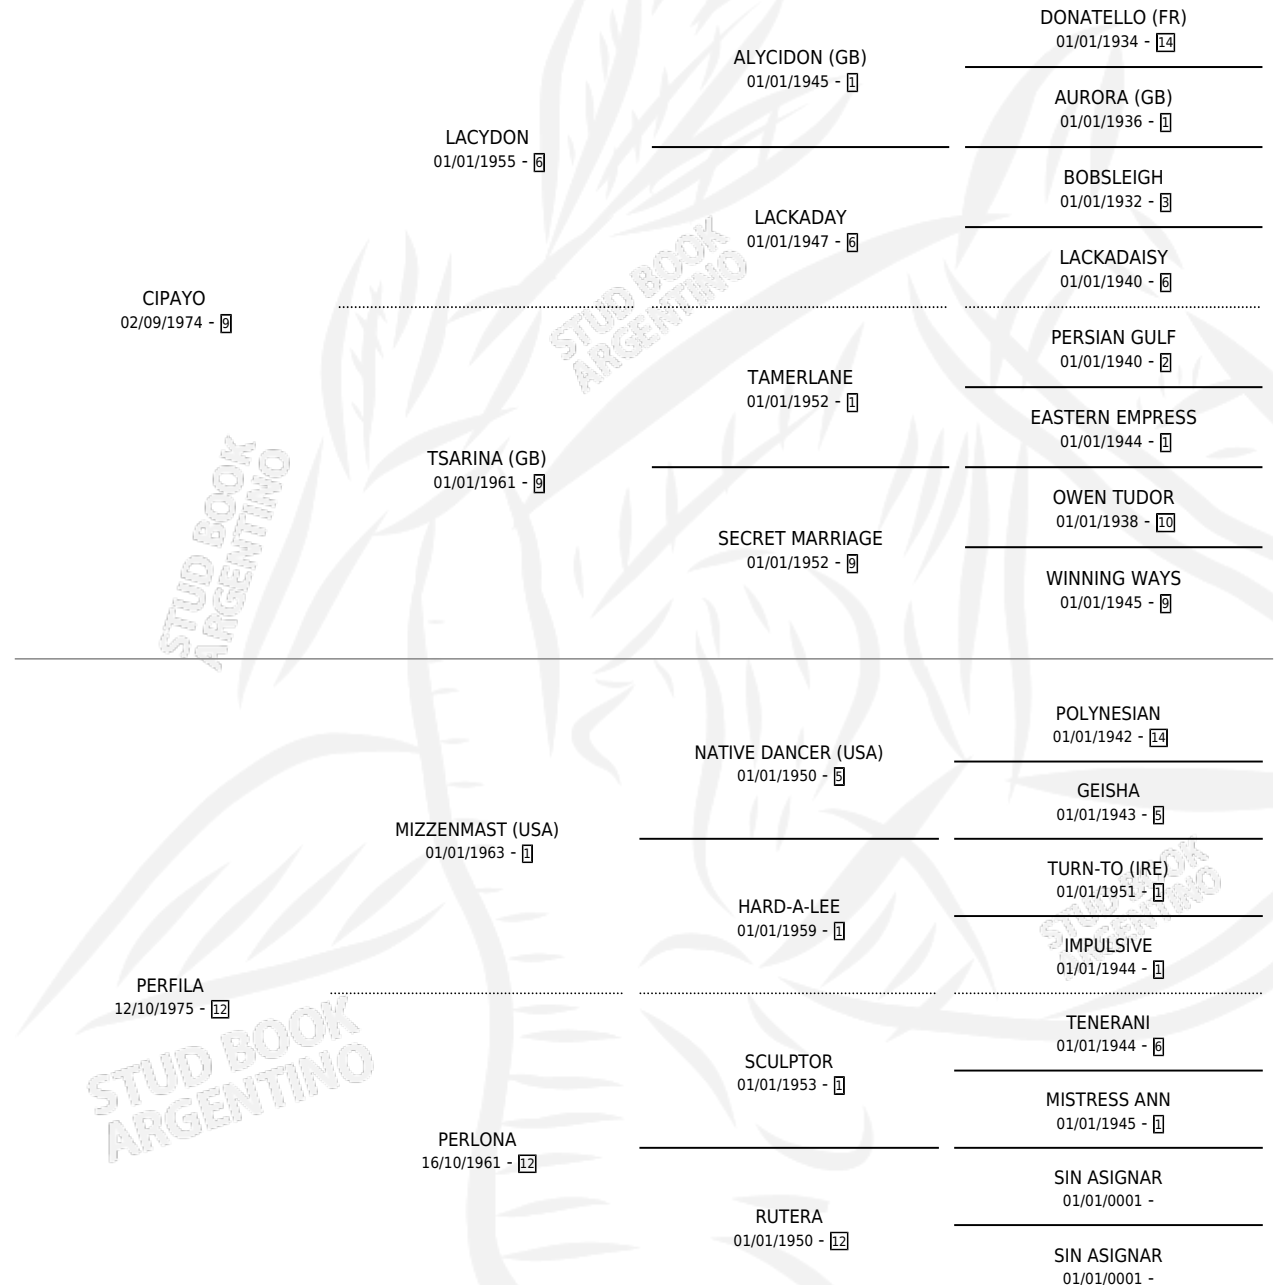

PERFIDA

por CIPAYO y PERFILA por MIZZENMAST (USA)

Argentina · Hembra · Alazan · SP · 09/11/1990
Familia 12-a · Volumen 34

ESTADO

TIPIFICACIÓN SANGUÍNEA	X
TIPIFICACIÓN POR ADN	X
PASAPORTE	X
IDENTIFICACIÓN POR MICROCHIP	X
REPRODUCTOR	X

Lugar de nacimiento: Santa Cecilia

Criador: Sin dato

PEDIGREE

PERFIDA

Datos oficiales del Stud Book Argentino

Documento generado el 04/05/2026

studbook.org.ar