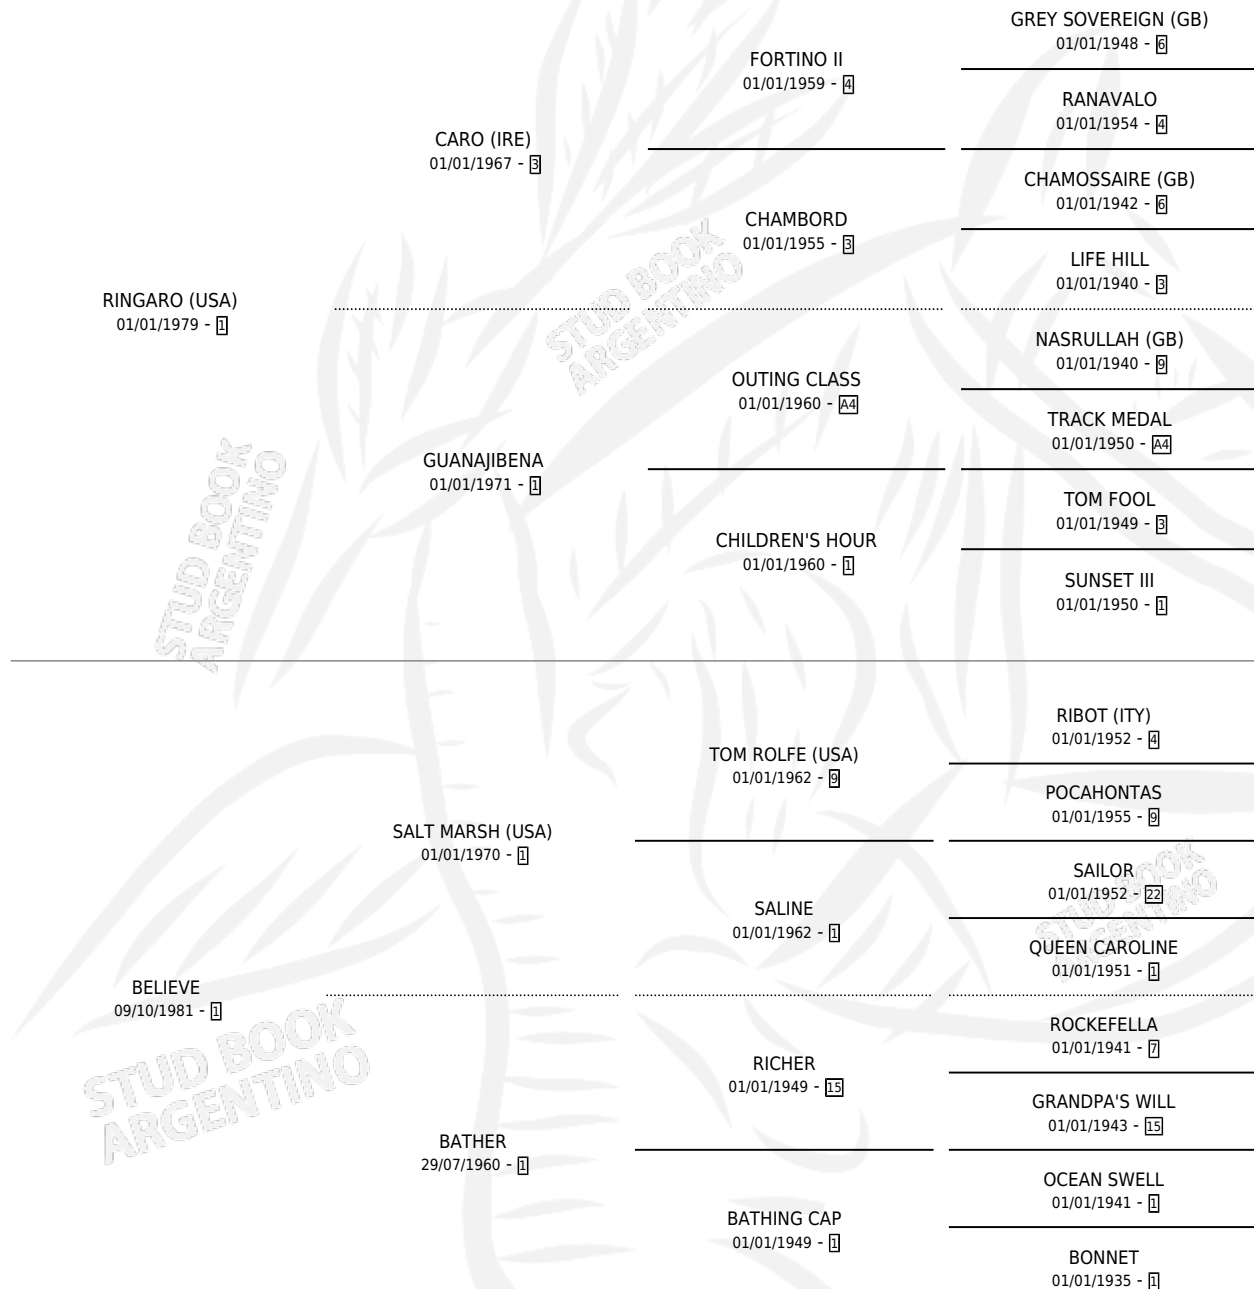

BAVARA

por RINGARO (USA) y BELIEVE por SALT MARSH (USA)

Argentina · Hembra · Tordillo · SP · 27/10/1990
Familia 1-I · Volumen 34

ESTADO

TIPIFICACIÓN SANGUÍNEA	✓
TIPIFICACIÓN POR ADN	X
PASAPORTE	X
IDENTIFICACIÓN POR MICROCHIP	X
REPRODUCTOR	✓

Lugar de nacimiento: La Quebrada

Criador: Ceriani Cernadas Hernan y Ferrer Reyes Sara Ceriani De

~

HIJOS

	MACHOS	HEMBRAS
3 NACIERON	3	0
SIN ACTUACIONES		

PEDIGREE