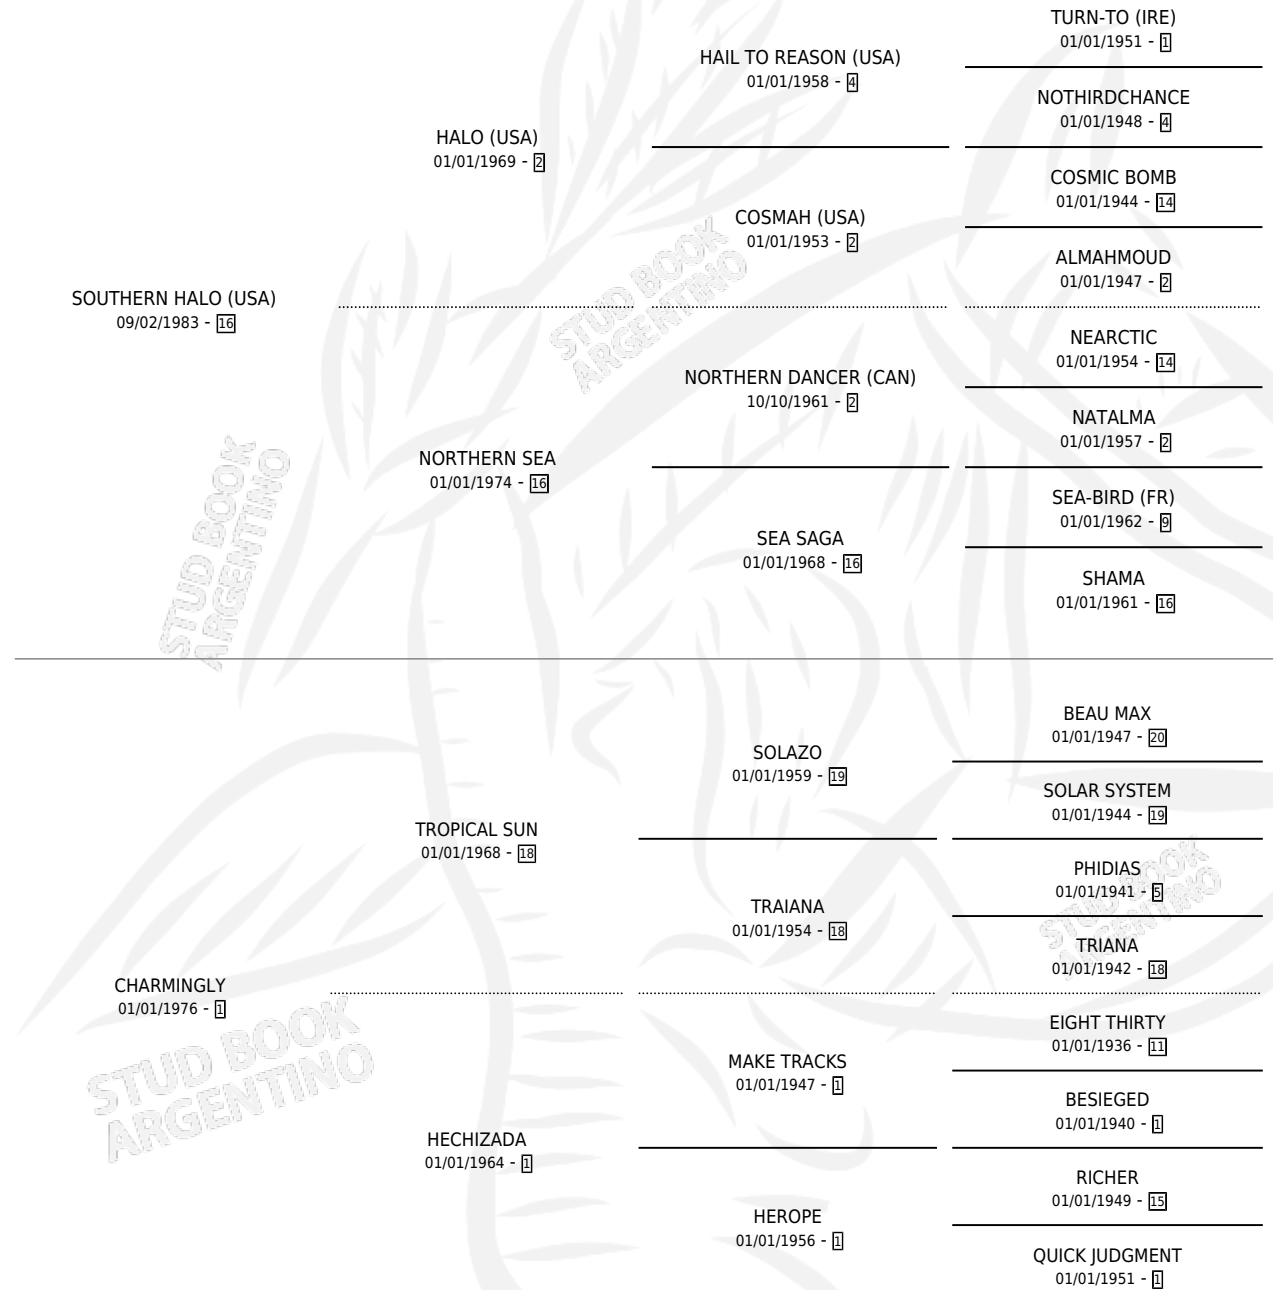

CALVET

por **SOUTHERN HALO (USA)** y **CHARMINGLY** por **TROPICAL SUN**

Argentina · Macho · Alazan · SP · 04/11/1990
Familia 1-s · Volumen 34

ESTADO

TIPIFICACIÓN SANGUÍNEA	X
TIPIFICACIÓN POR ADN	X
PASAPORTE	X
IDENTIFICACIÓN POR MICROCHIP	X
REPRODUCTOR	X

Lugar de nacimiento: La Quebrada

Criador: Ceriani Cernadas Hernan y Ferrer Reyes Sara Ceriani De

PEDIGREE

CALVET

Datos oficiales del Stud Book Argentino

Documento generado el 03/05/2026

studbook.org.ar