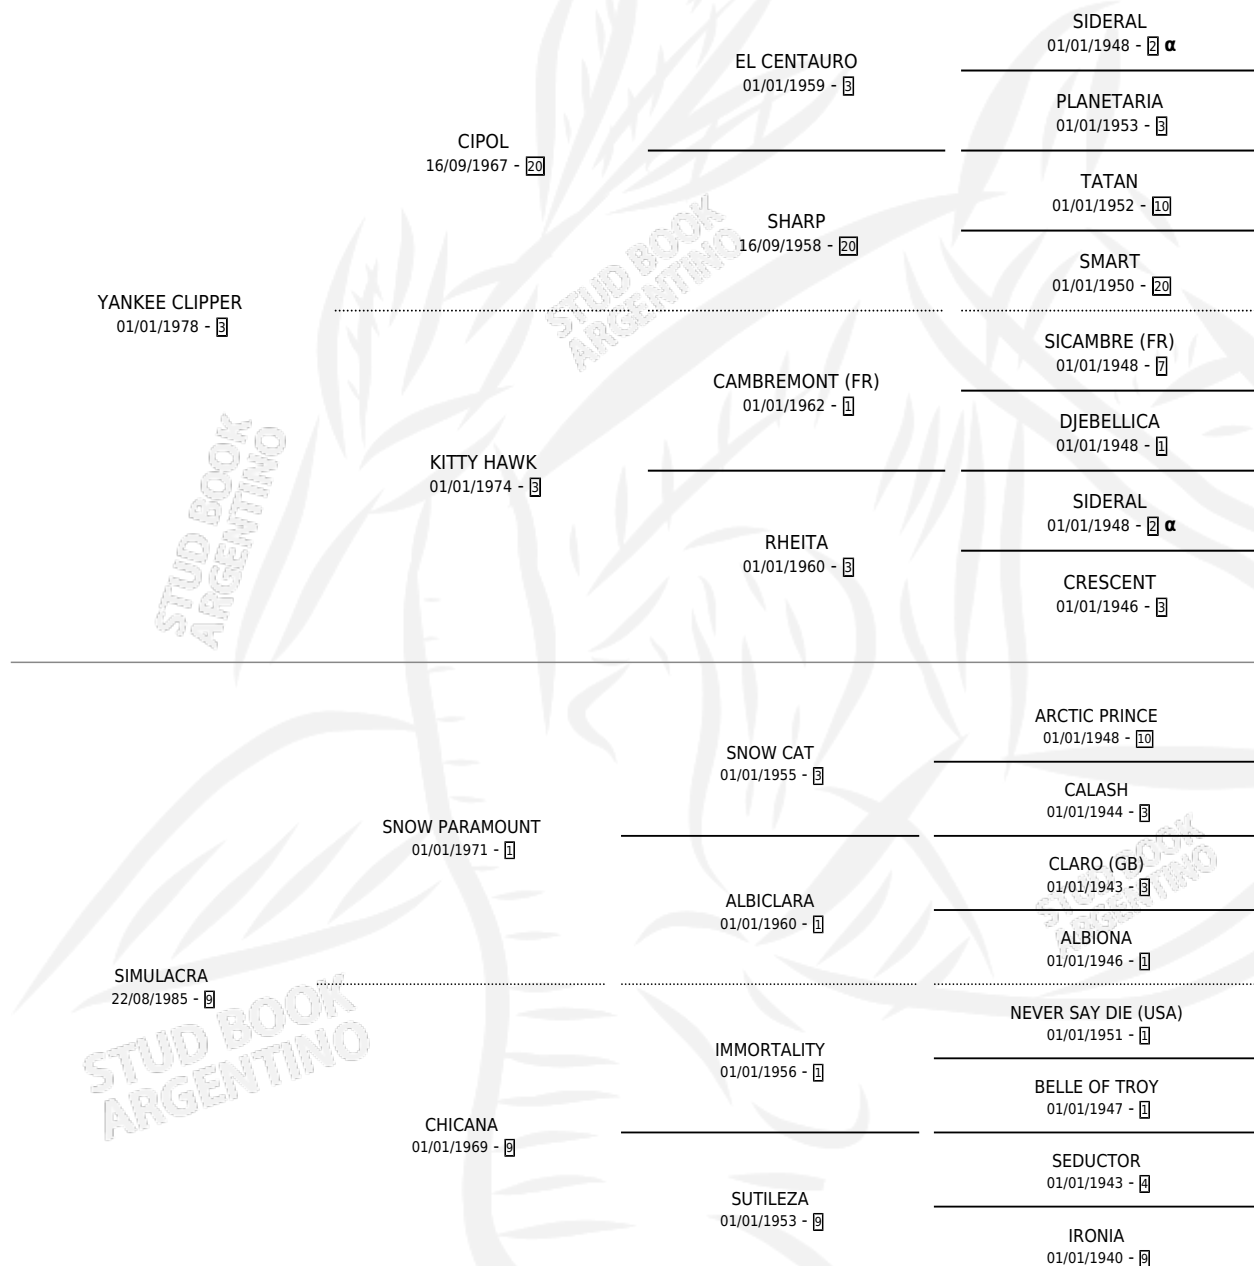

YUMMY

por **YANKEE CLIPPER** y **SIMULACRA** por **SNOW
PARAMOUNT**

Argentina · Macho · Alazan · SP · 09/11/1990
Familia 9-h · Volumen 34

ESTADO

TIPIFICACIÓN SANGUÍNEA	X
TIPIFICACIÓN POR ADN	X
PASAPORTE	X
IDENTIFICACIÓN POR MICROCHIP	X
REPRODUCTOR	X

Lugar de nacimiento: R.c.b.

Criador: R.c.b.

PEDIGREE

INBREEDING : α

YUMMY

Datos oficiales del Stud Book Argentino

Documento generado el 02/05/2026

studbook.org.ar