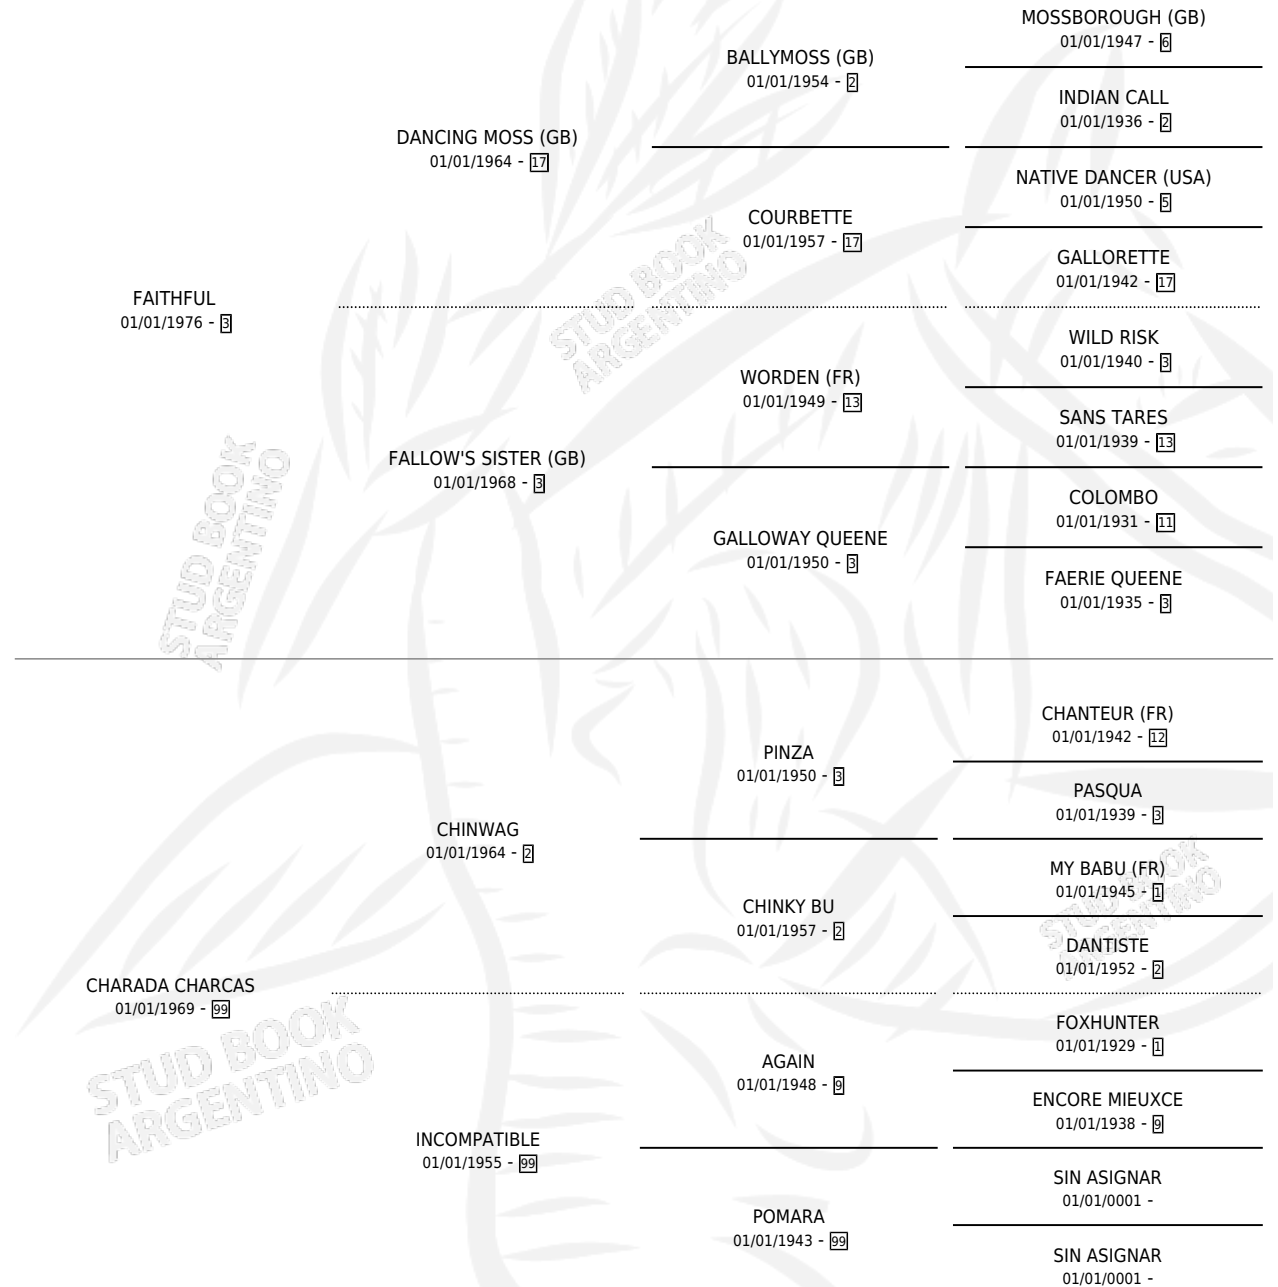

CHARQUERA

por FAITHFUL y CHARADA CHARCAS por CHINWAG

Argentina · Hembra · Tordillo · SP · 22/10/1990
Familia 99 · Volumen 34

ESTADO

TIPIFICACIÓN SANGUÍNEA	X
TIPIFICACIÓN POR ADN	X
PASAPORTE	X
IDENTIFICACIÓN POR MICROCHIP	X
REPRODUCTOR	X

Lugar de nacimiento: Las Mercedes

Criador: Sin dato

PEDIGREE

CHARQUERA

Datos oficiales del Stud Book Argentino

Documento generado el 05/05/2026

studbook.org.ar