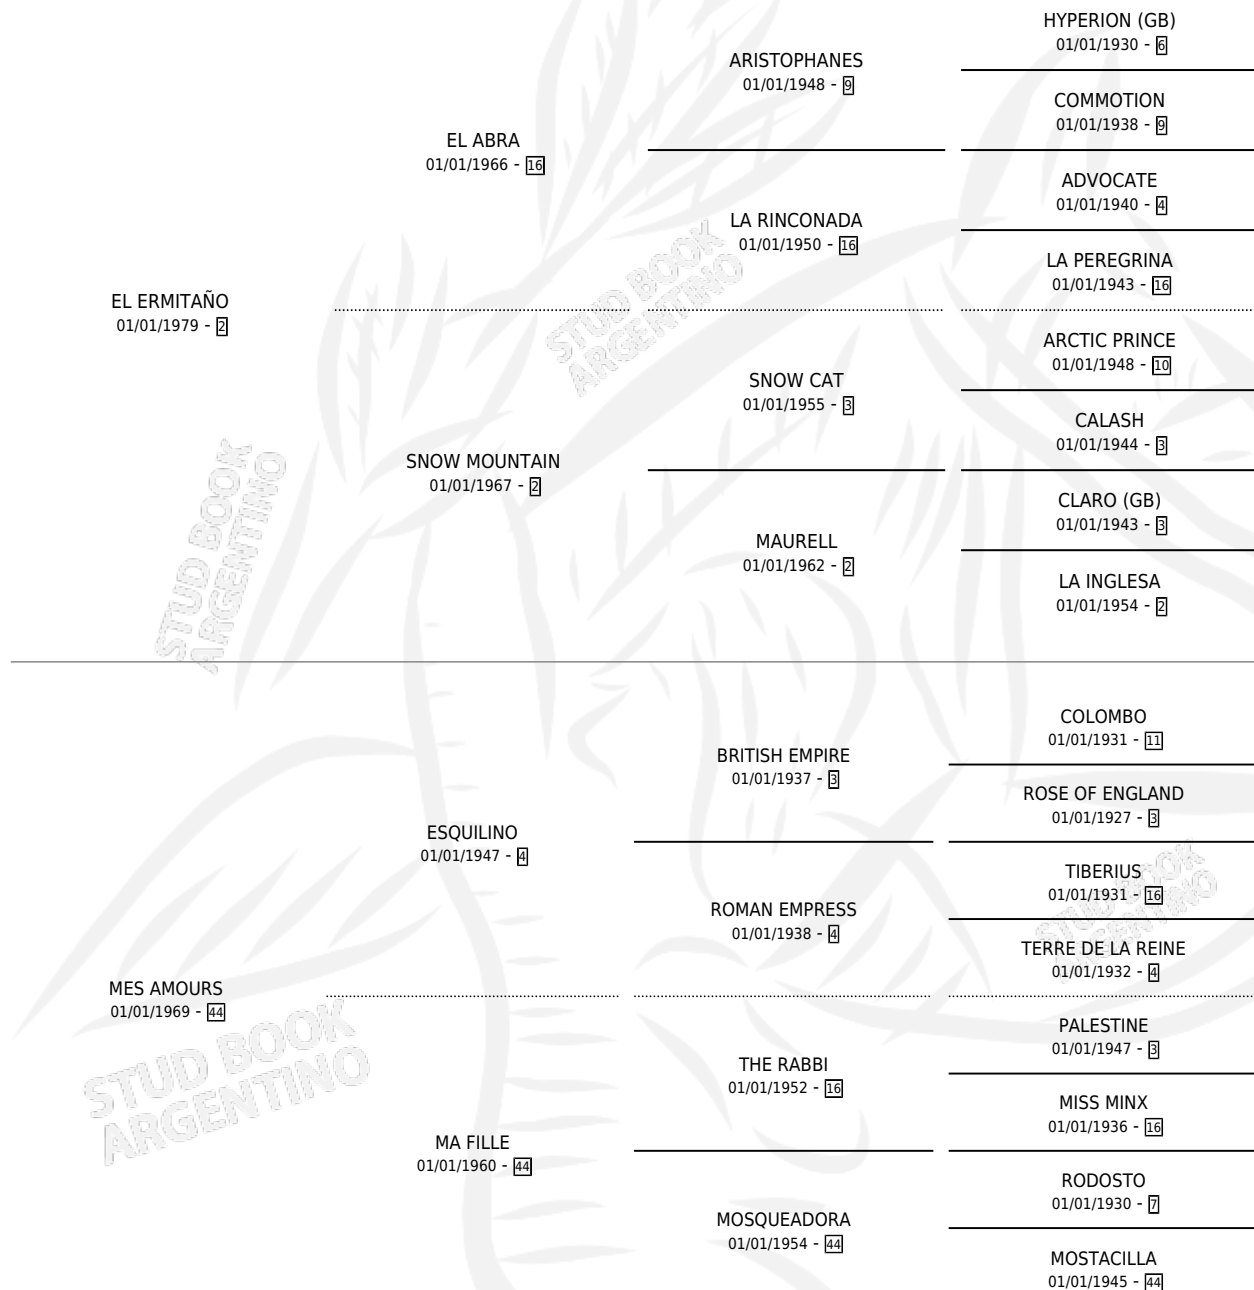

MEES GRANDE

por **EL ERMITAÑO** y **MES AMOURS** por **ESQUILINO**

Argentina · Macho · Alazan · SP · 13/10/1990
Familia 44-p · Volumen 34

ESTADO

TIPIFICACIÓN SANGUÍNEA	X
TIPIFICACIÓN POR ADN	X
PASAPORTE	X
IDENTIFICACIÓN POR MICROCHIP	X
REPRODUCTOR	X

Lugar de nacimiento: Rita Maria

Criador: Sin dato

PEDIGREE

MEES GRANDE

Datos oficiales del Stud Book Argentino

Documento generado el 12/05/2026

studbook.org.ar