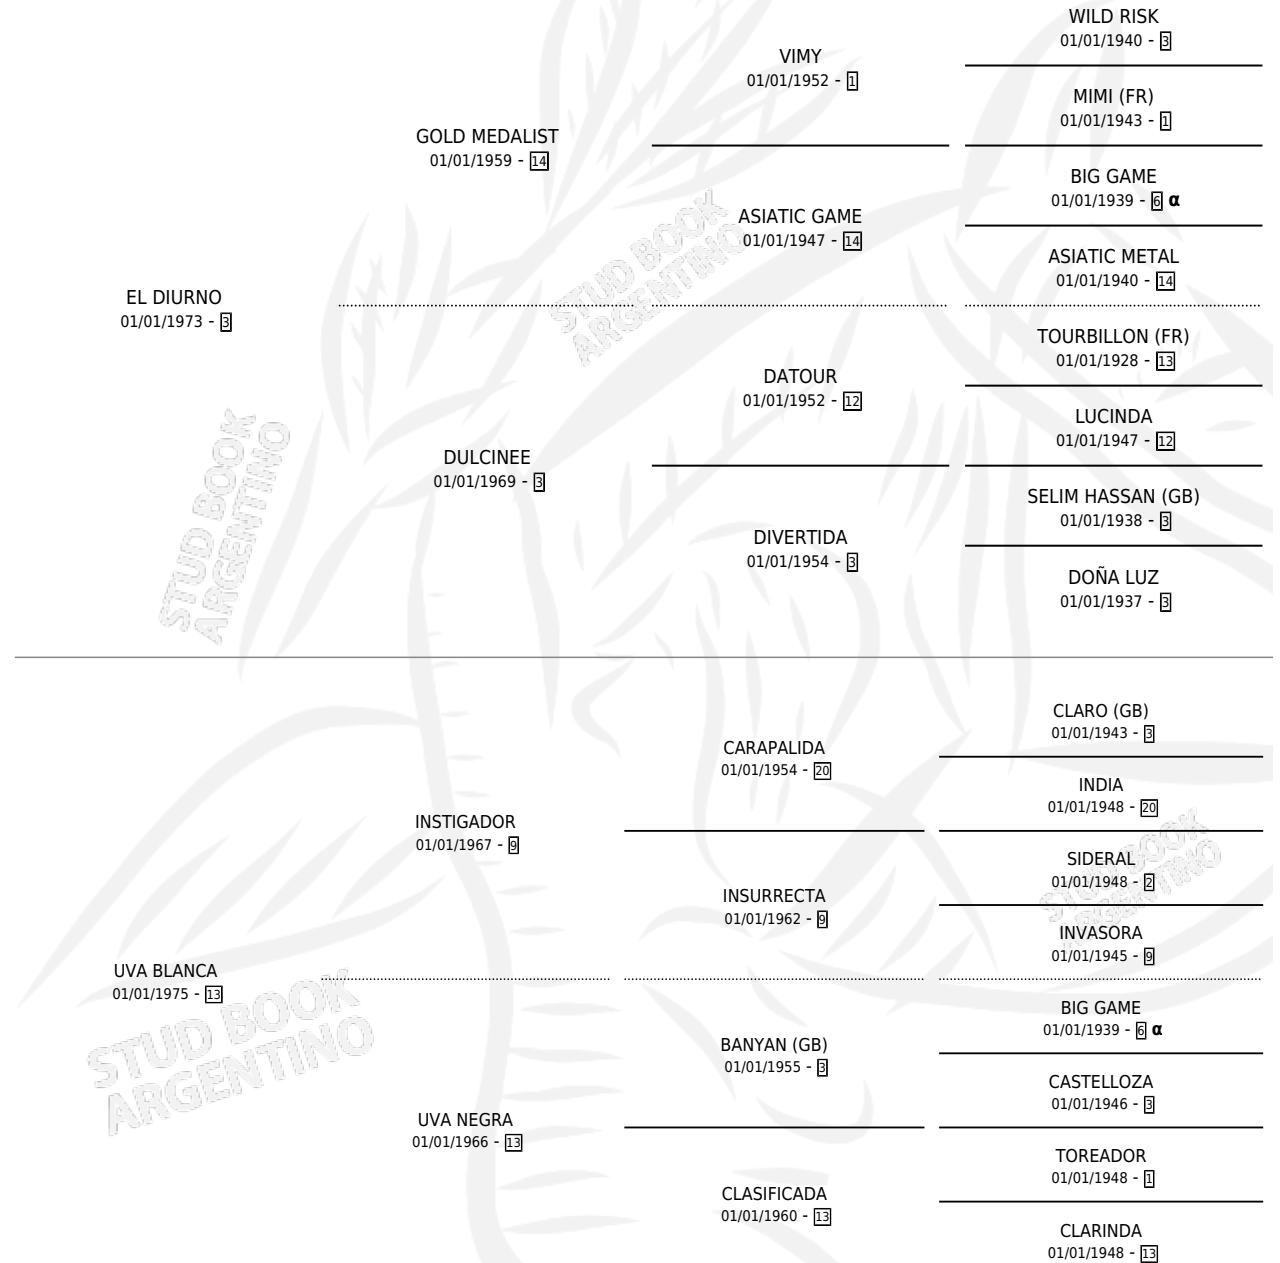

LA UVA BLANCA

por **EL DIURNO** y **UVA BLANCA** por **INSTIGADOR**

Argentina · Hembra · Alazan · SP · 24/10/1990
Familia 13 · Volumen 34

ESTADO

TIPIFICACIÓN SANGUÍNEA	X
TIPIFICACIÓN POR ADN	X
PASAPORTE	X
IDENTIFICACIÓN POR MICROCHIP	X
REPRODUCTOR	X

Lugar de nacimiento: El Relincho

Criador: El Relincho

PEDIGREE

INBREEDING : α

LA UVA BLANCA

Datos oficiales del Stud Book Argentino

Documento generado el 12/06/2026

studbook.org.ar