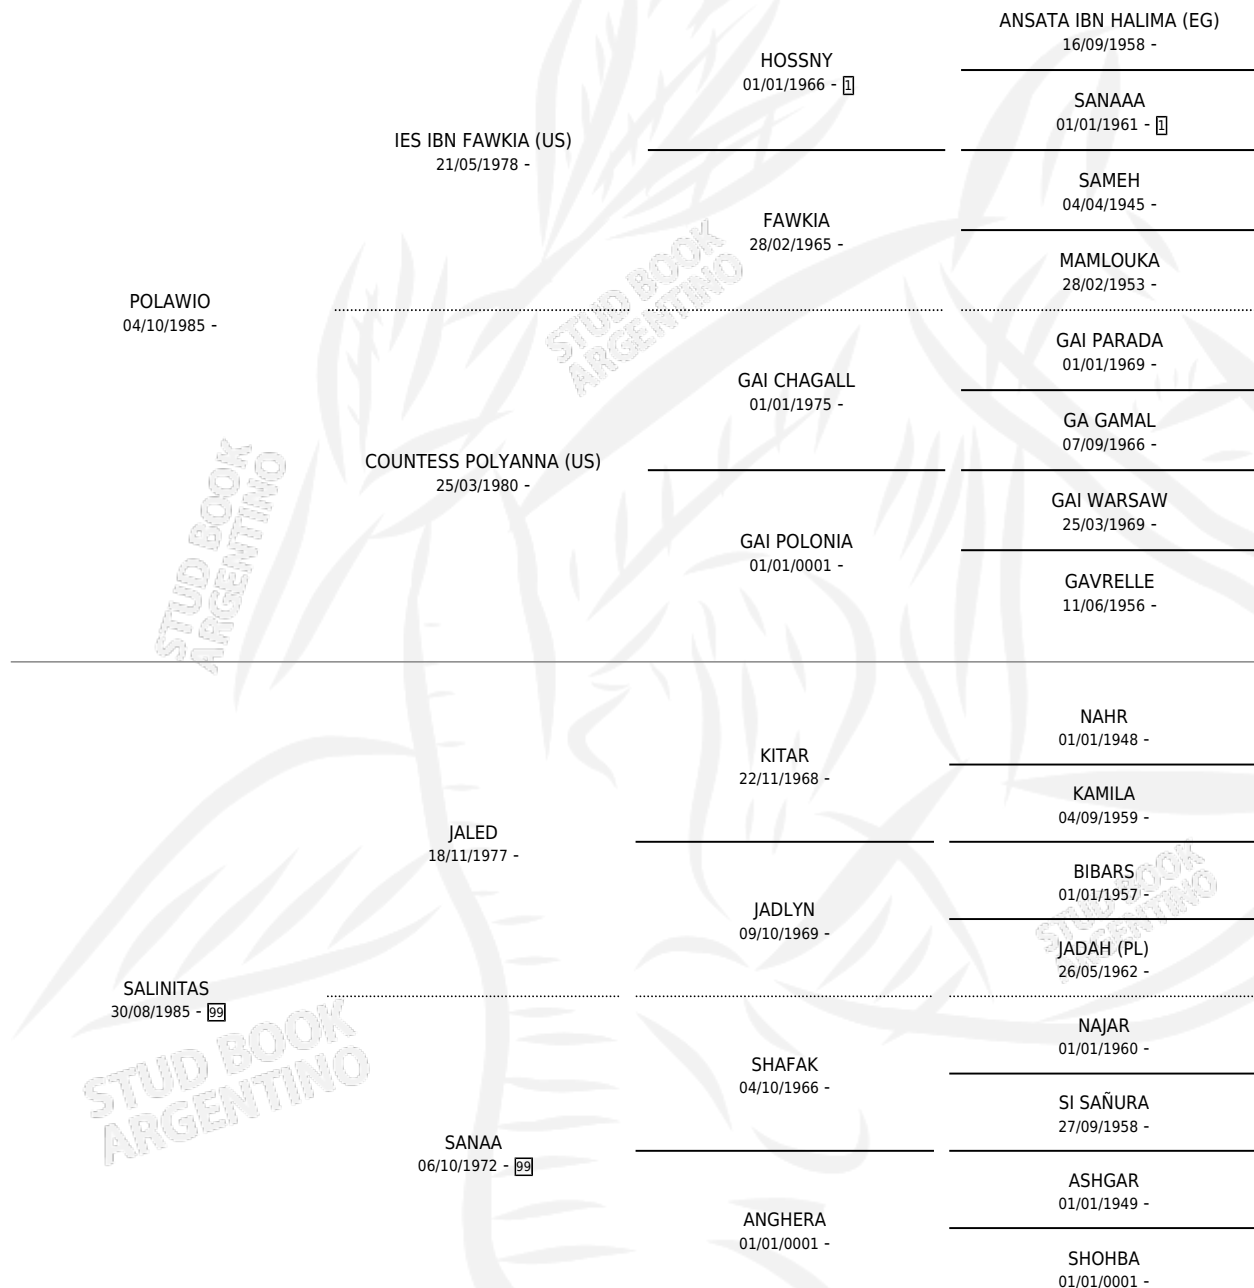

EV JALEH

por POLAWIO y SALINITAS por JALED

Argentina · Macho · Tordillo · AP · 16/10/1990
Familia 99 · Volumen 34

ESTADO

TIPIFICACIÓN SANGUÍNEA	X
TIPIFICACIÓN POR ADN	X
PASAPORTE	X
IDENTIFICACIÓN POR MICROCHIP	X
REPRODUCTOR	X

Lugar de nacimiento: El Venado

Criador: Sin dato

PEDIGREE

EV JALEH

Datos oficiales del Stud Book Argentino

Documento generado el 10/05/2026

studbook.org.ar