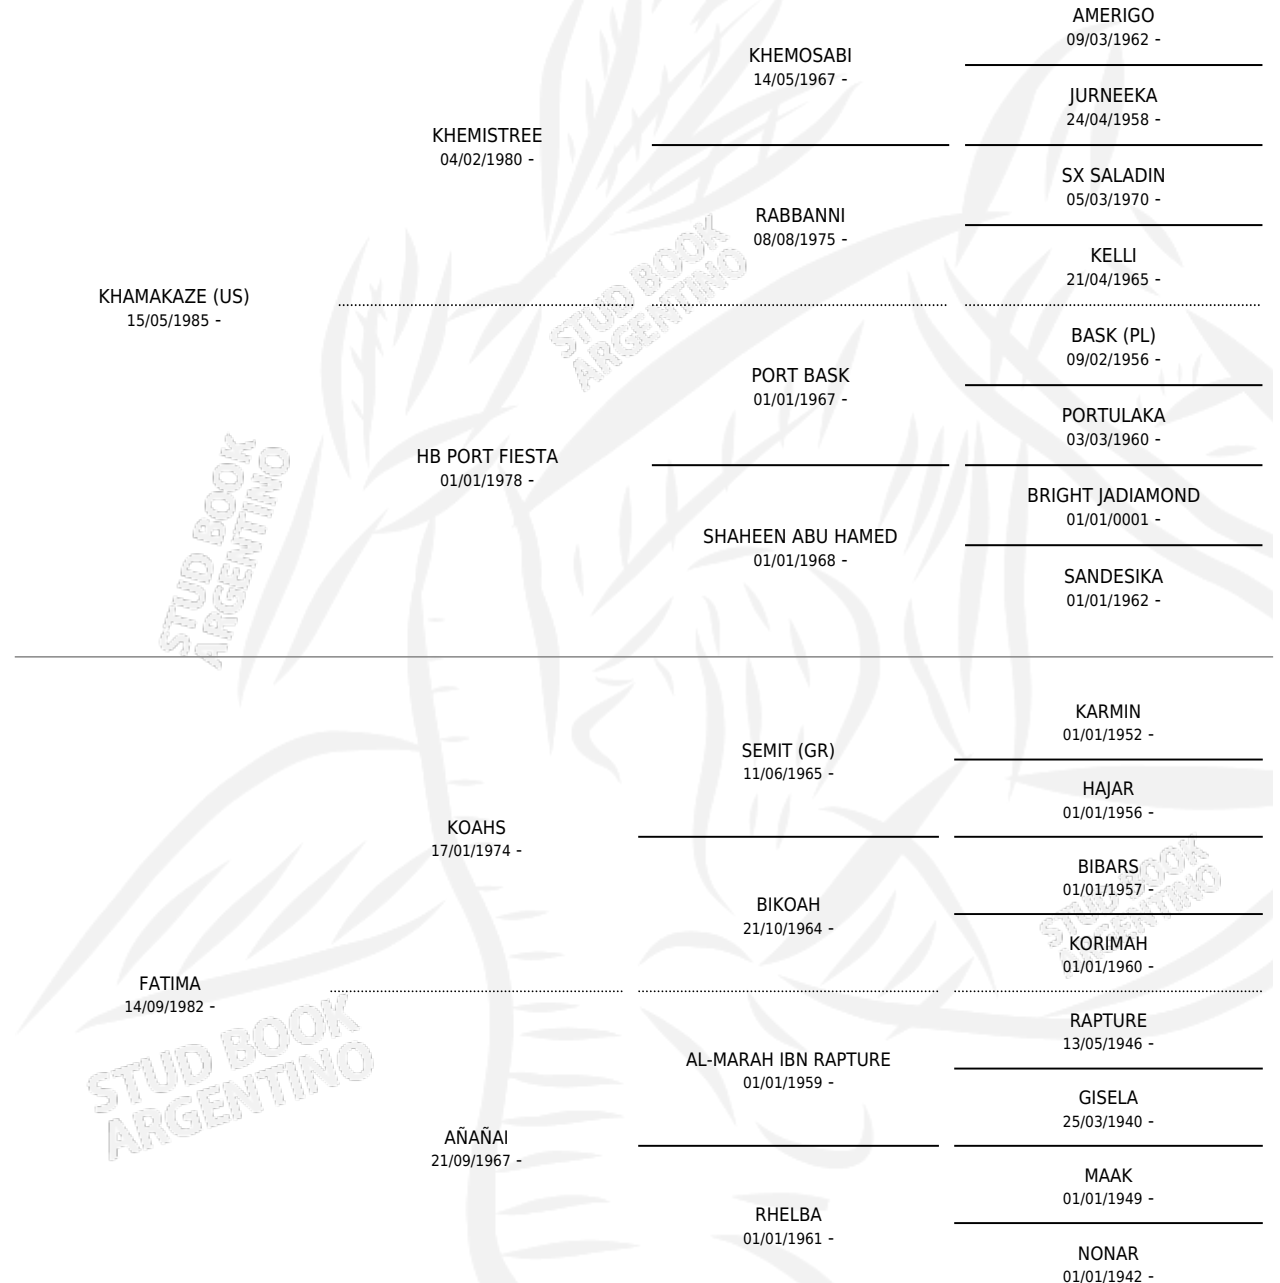

LML SUNSHINE

por **KHAMAKAZE (US)** y **FATIMA** por **KOAHS**

Argentina · Macho · Zaino Doradillo · AP · 22/10/1990
Familia · Volumen 34

ESTADO

TIPIFICACIÓN SANGUÍNEA	X
TIPIFICACIÓN POR ADN	X
PASAPORTE	X
IDENTIFICACIÓN POR MICROCHIP	X
REPRODUCTOR	X

Lugar de nacimiento: La Media Legua

Criador: Sin dato

PEDIGREE

LML SUNSHINE

Datos oficiales del Stud Book Argentino

Documento generado el 05/05/2026

studbook.org.ar