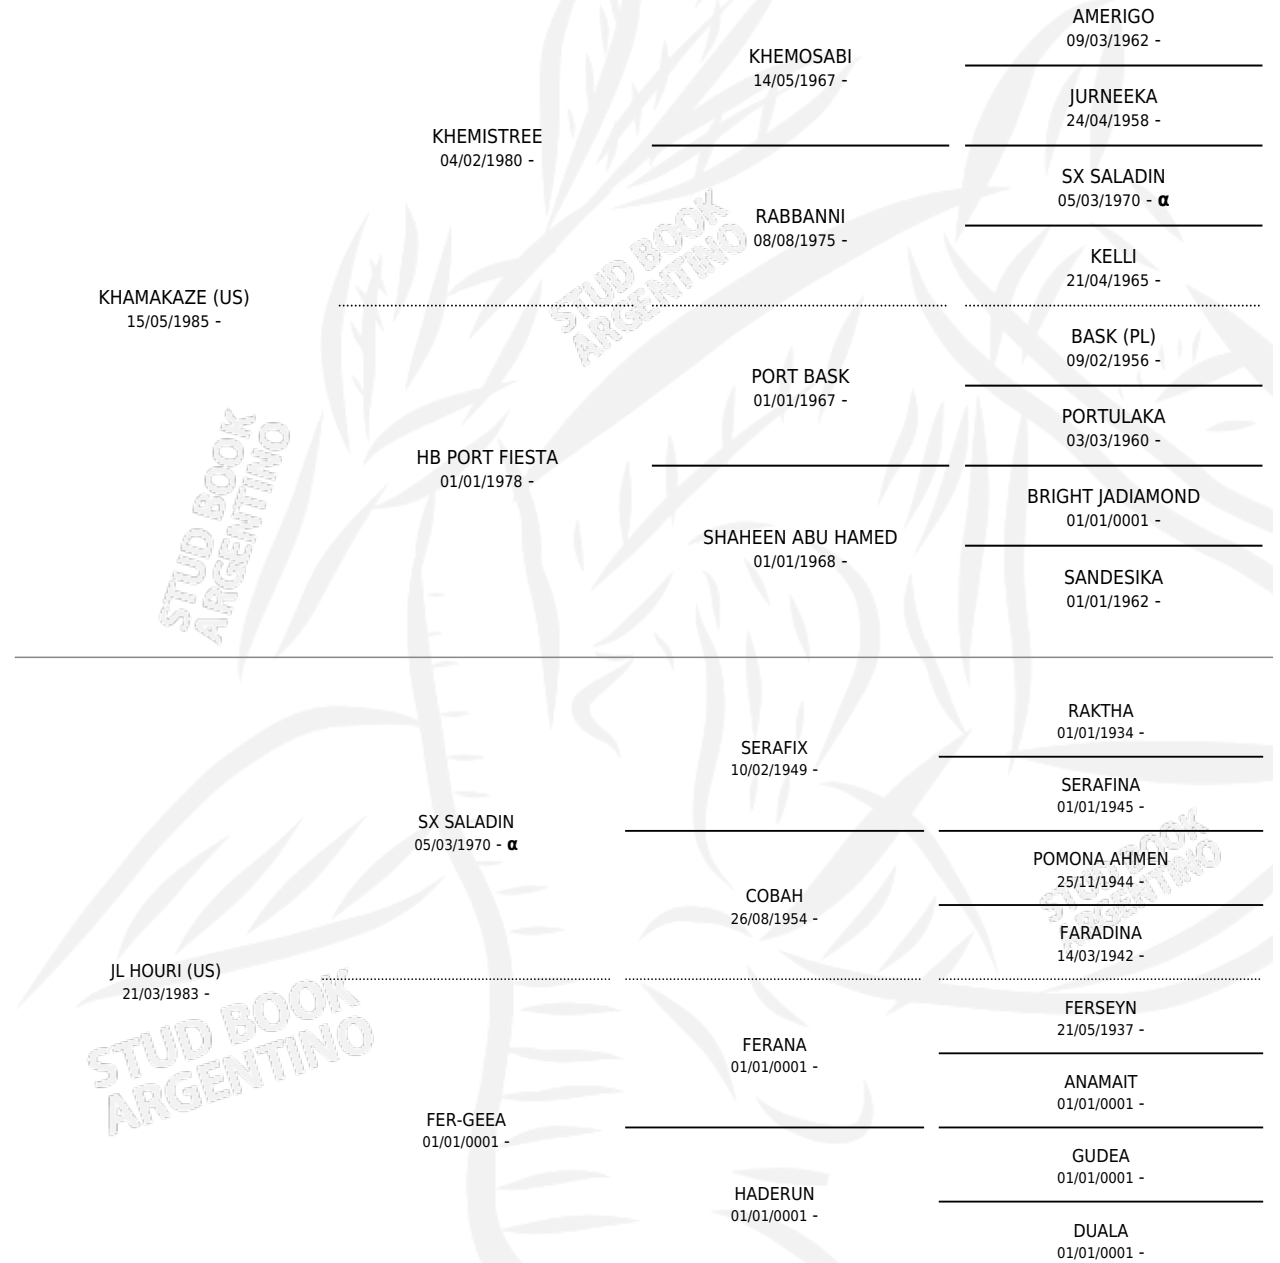

LML PIRAMIDE

por **KHAMAKAZE (US)** y **JL HOURI (US)** por **SX SALADIN**

Argentina · Hembra · Zaino · AP · 10/11/1990
Familia · Volumen 34

ESTADO

TIPIFICACIÓN SANGUÍNEA	X
TIPIFICACIÓN POR ADN	X
PASAPORTE	X
IDENTIFICACIÓN POR MICROCHIP	X
REPRODUCTOR	X

Lugar de nacimiento: La Media Legua

Criador: Sin dato

PEDIGREE

INBREEDING : α

LML PIRAMIDE

Datos oficiales del Stud Book Argentino

Documento generado el 08/05/2026

studbook.org.ar