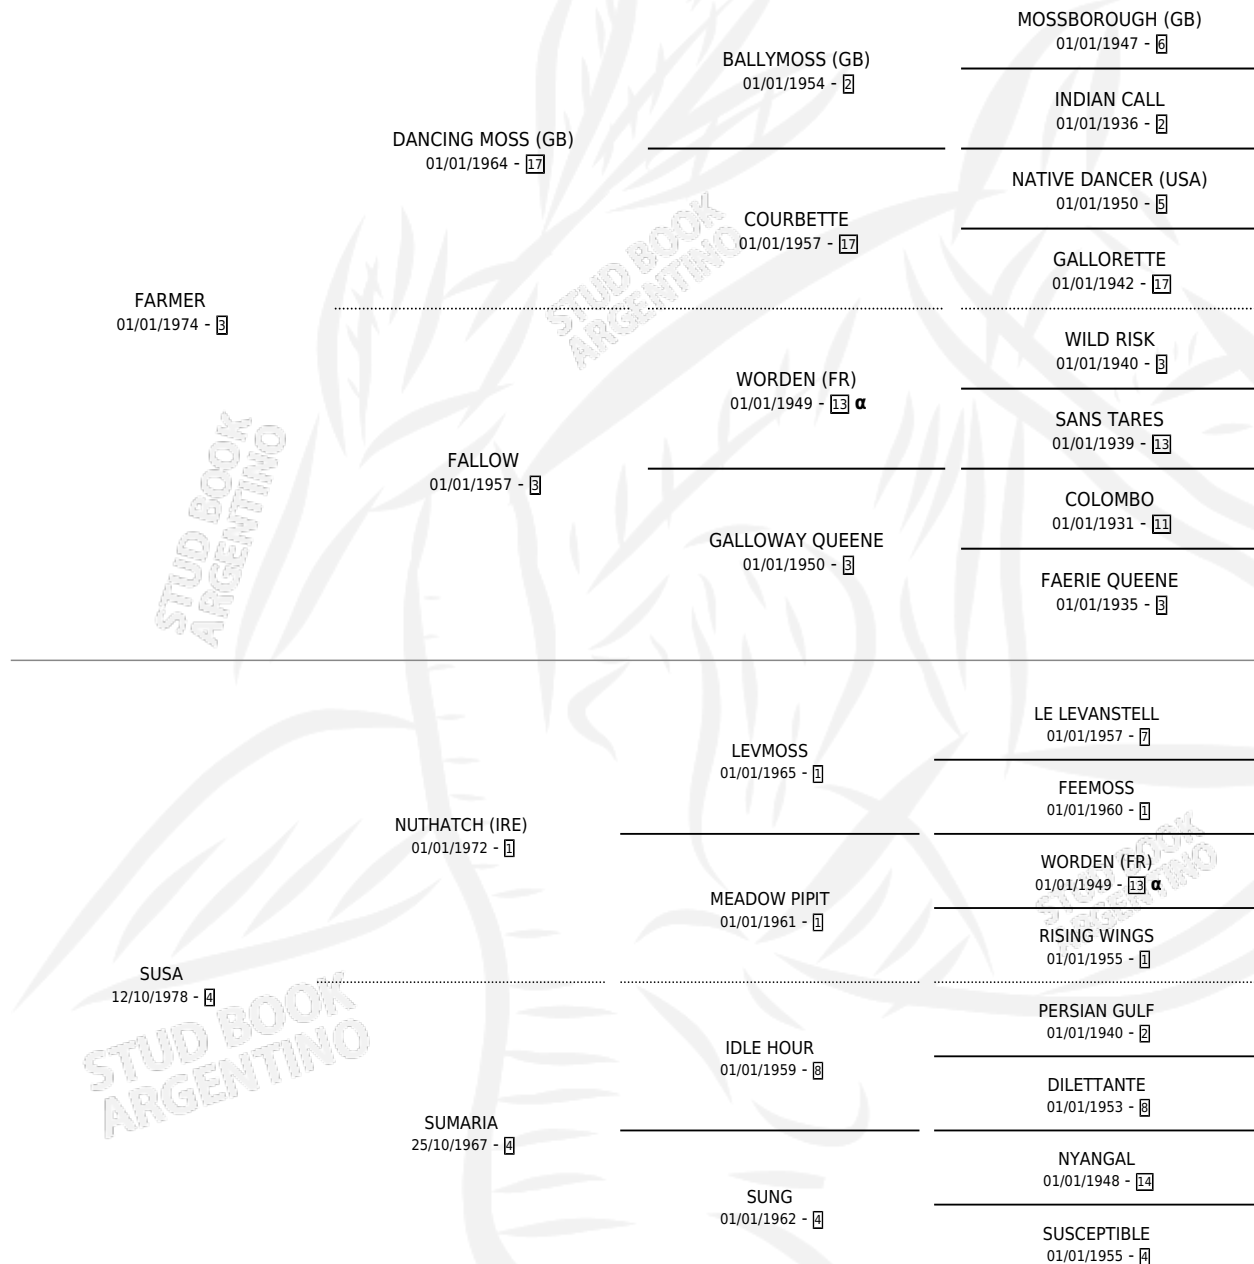

SIGHTED

por **FARMER** y **SUSA** por **NUTHATCH (IRE)**

Argentina · Hembra · Tordillo · SP · 01/11/1990
Familia 4-p · Volumen 34

ESTADO

TIPIFICACIÓN SANGUÍNEA	✓
TIPIFICACIÓN POR ADN	X
PASAPORTE	X
IDENTIFICACIÓN POR MICROCHIP	X
REPRODUCTOR	✓

Lugar de nacimiento: Argentino

Criador: Sin dato

~

HIJOS

	MACHOS	HEMBRAS
4 NACIERON	2	2
3 CORRIERON	1	2
1 GANARON	1	0
0 GANADORES CL	0 GANADORES GR	0 GANADORES G1

PEDIGREE

INBREEDING : α

CAMPAÑA

Solo carreras oficiales de Argentina

POR EDAD

EDAD	CC	1°	2°	3°	4°	5°	NP	CLC	CLG	CLCG1	CLGG1	IMPORTE	GANANCIA / CC
4 AÑOS	3	0	0	0	0	0	3	0	0	0	0	\$0	\$0
TOTALES	3	0	0	0	0	0	3	0	0	0	0	\$0	\$0
%		0.0%	0.0%	0.0%	0.0%	0.0%	100%	0.0%	0.0%	0.0%	0.0%		

SERVICIOS

Servicios **6** / Nacimientos **4** / Efectividad **66.67%**

PADRILLO	PRODUCTO	CRIADOR	1ER SERVICIO	ÚLTIMO SERVICIO
DESTROYER'S SPROUT (USA)	∅		26/12/2000	28/12/2000
DESTROYER'S SPROUT (USA)	DYLAN SPROUT (M T, 26/11/2000) •MURIÓ EL 13/07/2015•	LOS RETOÑOS	22/12/1999	28/12/1999
DESTROYER'S SPROUT (USA)	PINK SPROUT (H T, 02/11/1999)	LOS RETOÑOS	27/09/1998	07/12/1998
FLIRTEANDO	CINEMA SPROUT (M T, 18/09/1998)	LOS RETOÑOS	26/09/1997	26/09/1997
EL BASCO (USA)	SILVER SPROUT (H A, 16/09/1997) •MURIÓ EL 01/11/2004•	LOS RETOÑOS	02/10/1996	02/10/1996
RINGARO (USA)	∅		18/10/1995	18/10/1995