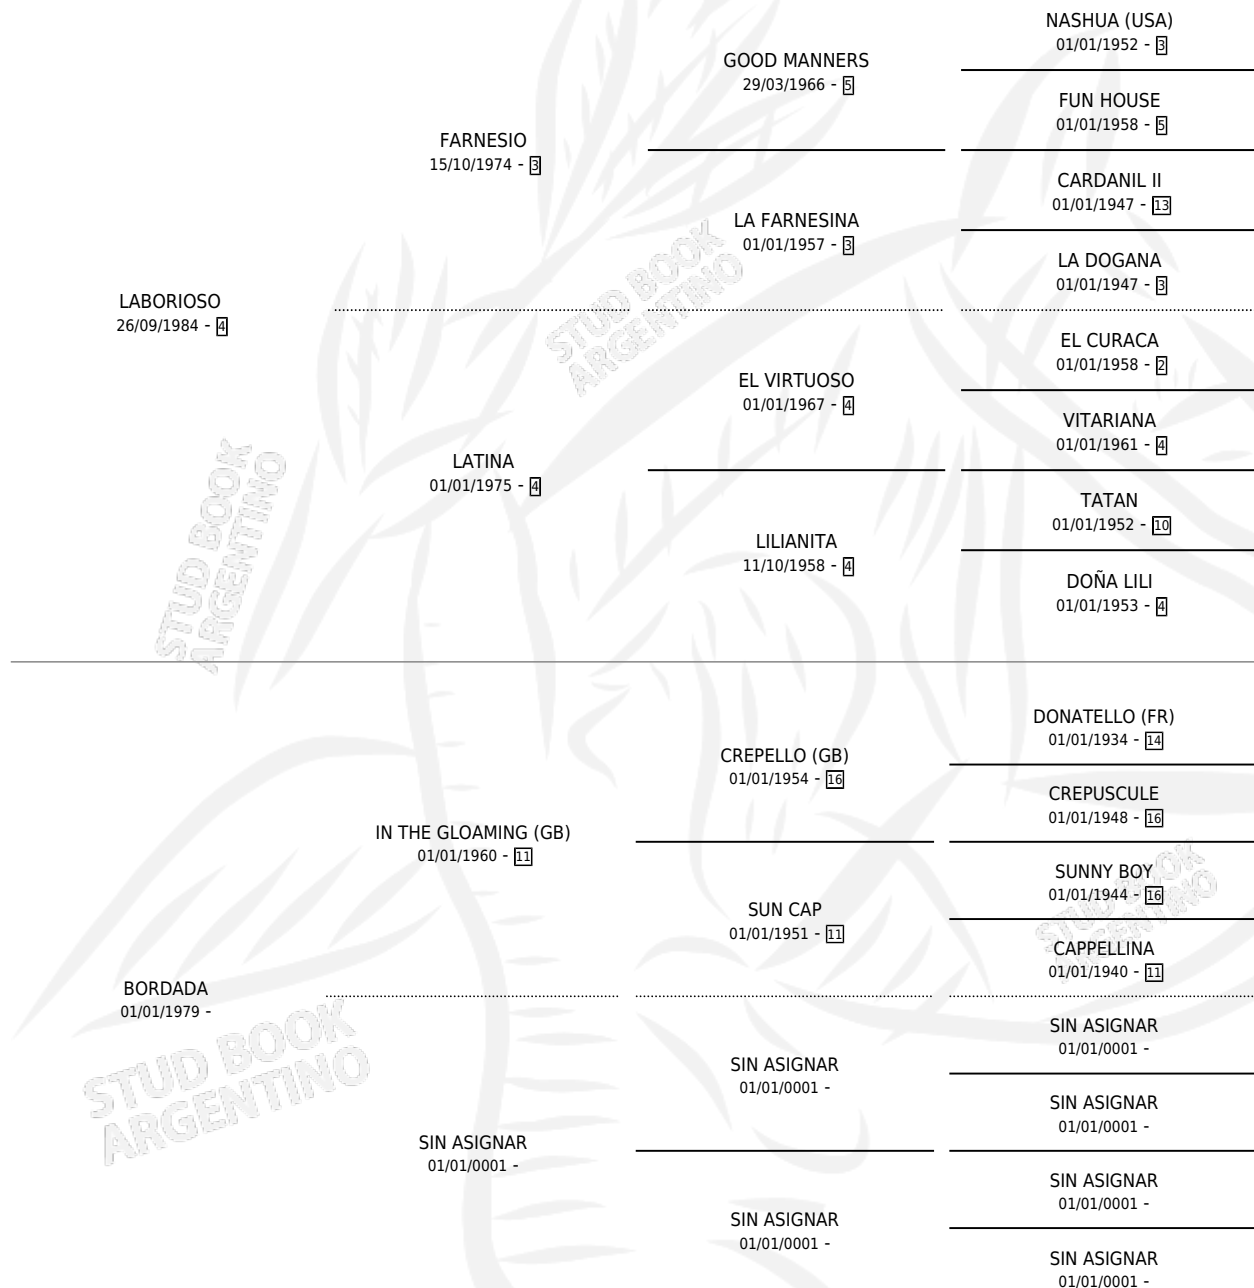

LA BORDALESA

por **LABORIOSO** y **BORDADA** por **IN THE GLOAMING (GB)**

Argentina · Hembra · Alazan · SP · 31/10/1990
Familia · Volumen 34

ESTADO

TIPIFICACIÓN SANGUÍNEA	✓
TIPIFICACIÓN POR ADN	✓
PASAPORTE	X
IDENTIFICACIÓN POR MICROCHIP	X
REPRODUCTOR	✓

Lugar de nacimiento: Zoraida

Criador: Zoraida

~

HIJOS

	MACHOS	HEMBRAS
9 NACIERON	4	5
5 CORRIERON	3	2
2 GANARON	2	0
0 GANADORES CL	0 GANADORES GR	0 GANADORES G1

PEDIGREE

S

cimientos 9 / Efectividad 69.23%

PADRILLO	PRODUCTO	CRIADOR	1ER SERVICIO	ÚLTIMO SERVICIO
CITY STRIPES	∅		07/10/2008	20/12/2008
LA BORDALESA			16/12/2007	22/12/2007
CITY STRIPES	CITY GLORIOSA (H A, 14/10/2007)	SIN DATO	03/10/2006	20/10/2006
CITY STRIPES	CITY WARRIOR (M A, 22/09/2006)	SIN DATO	18/10/2005	22/10/2005
WILLOW	WOOZY (H A, 08/10/2005)	SIN DATO	07/11/2004	08/11/2004
LORD DARK	THE HOUSE (H Z, 22/10/2004)	SIN DATO	01/11/2003	05/11/2003
LORD DARK	LORD PRIZE (M A, 09/08/2003)	SIN DATO	20/08/2002	23/08/2002
LORD DARK	LORD FAY (M Z, 15/08/2002)	SIN DATO	07/09/2001	08/09/2001
CRACKAJACK	BORDONITA (H Z, 02/09/2001)	SIN DATO	16/08/2000	07/09/2000
WILLOW	∅		06/12/1999	29/12/1999
WILLOW	WILLARD (M A, 28/11/1999)	SIN DATO	21/09/1998	23/12/1998
WILLOW	∅		28/09/1997	20/12/1997
WILLOW	BORDALESA IN (H AT, 19/09/1997)	SIN DATO	22/08/1996	08/10/1996