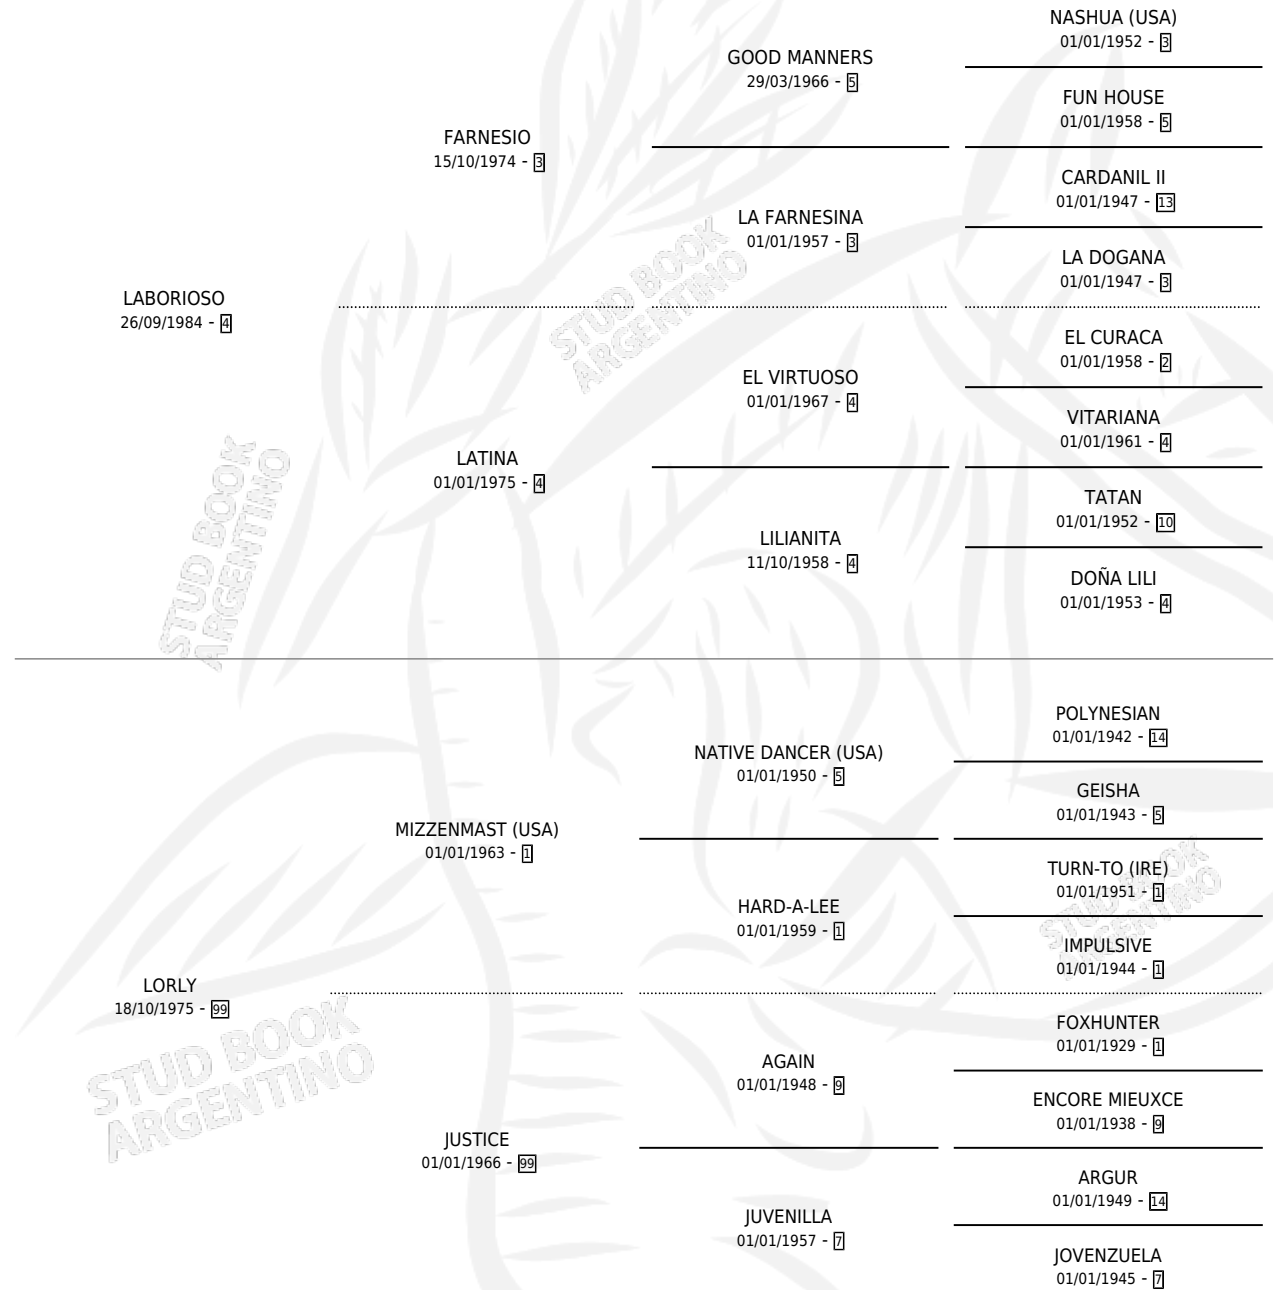

LOBELLA

por **LABORIOSO** y **LORLY** por **MIZZENMAST (USA)**

Argentina · Hembra · Alazan Tostado · SP · 17/10/1990
Familia 99 · Volumen 34

ESTADO

TIPIFICACIÓN SANGUÍNEA	✓
TIPIFICACIÓN POR ADN	X
PASAPORTE	X
IDENTIFICACIÓN POR MICROCHIP	X
REPRODUCTOR	✓

Lugar de nacimiento: Zoraida

Criador: Vacacion

~

HIJOS

	MACHOS	HEMBRAS
1 NACIERON	1	0

SIN ACTUACIONES

PEDIGREE

CAMPAÑA

Solo carreras oficiales de Argentina

POR EDAD

EDAD	CC	1°	2°	3°	4°	5°	NP	CLC	CLG	CLCG1	CLGG1	IMPORTE	GANANCIA / CC
4 AÑOS	1	0	0	0	0	0	1	0	0	0	0	\$0	\$0
TOTALES	1	0	0	0	0	0	1	0	0	0	0	\$0	\$0
%		0.0%	0.0%	0.0%	0.0%	0.0%	100%	0.0%	0.0%	0.0%	0.0%		