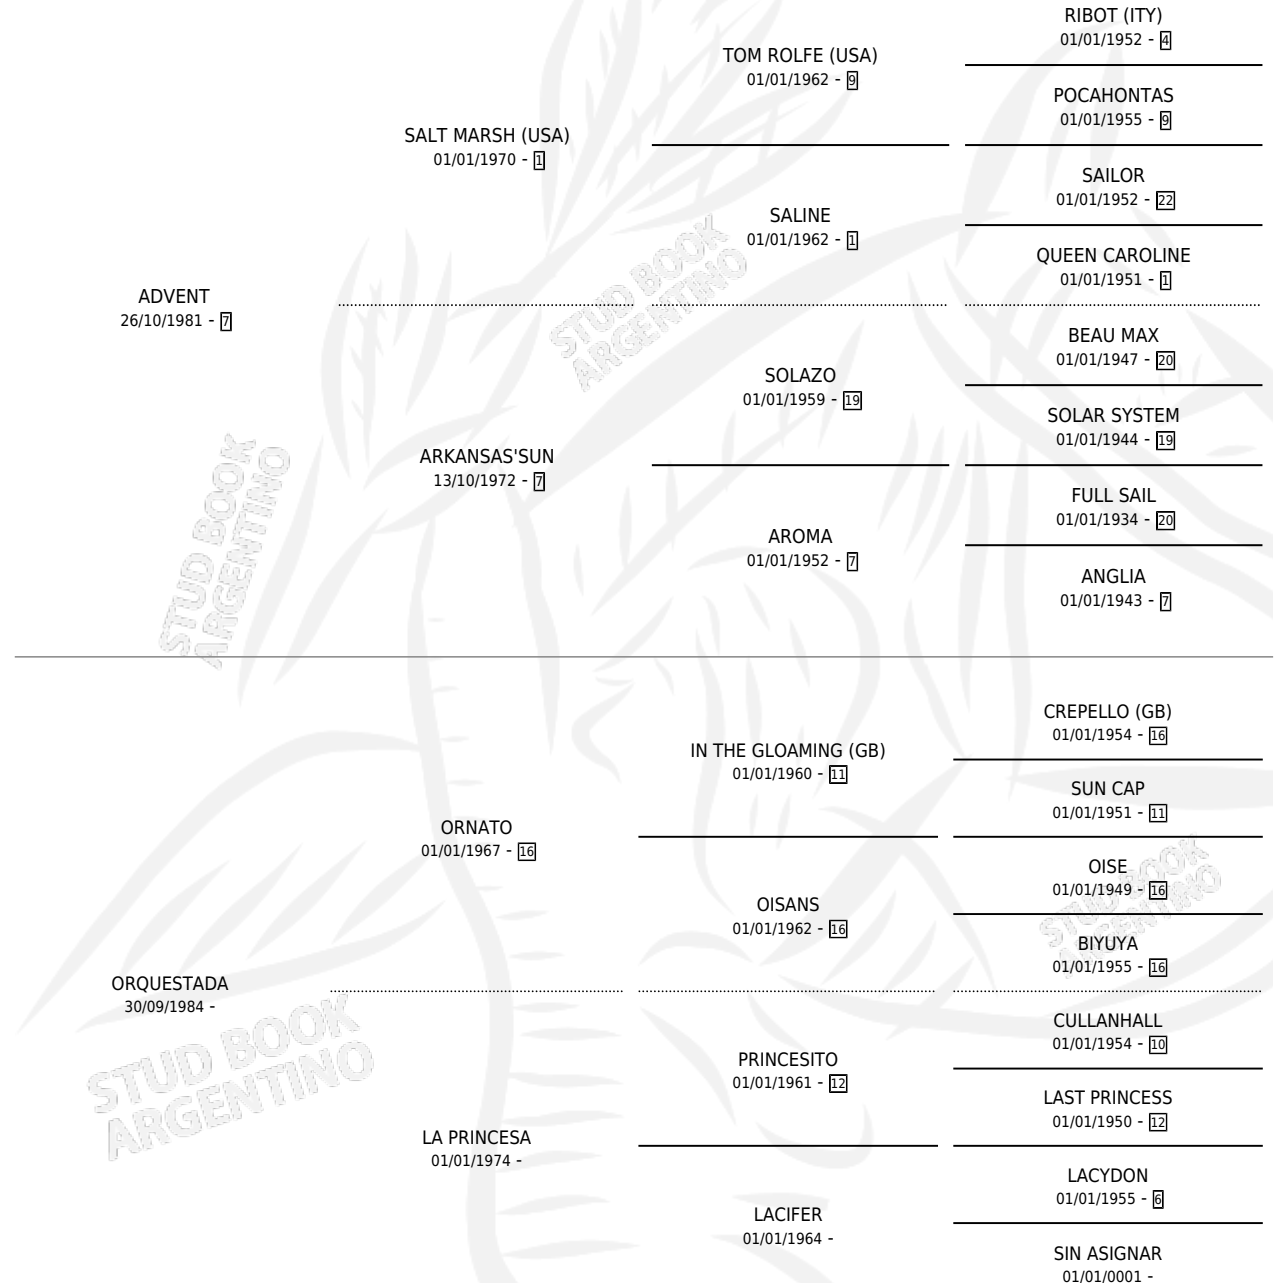

A TODA MARCHA

por ADVENT y ORQUESTADA por ORNATO

Argentina · Hembra · Zaino · SP · 25/10/1990
Familia · Volumen 34

ESTADO

TIPIFICACIÓN SANGUÍNEA	✓
TIPIFICACIÓN POR ADN	X
PASAPORTE	X
IDENTIFICACIÓN POR MICROCHIP	X
REPRODUCTOR	✓

Lugar de nacimiento: Zoraida

Criador: Zoraida

~

HIJOS

	MACHOS	HEMBRAS
1 NACIERON	0	1
SIN ACTUACIONES		

PEDIGREE

S

mientos **1** / Efectividad **100%**

PADRILLO PRODUCTO

CRIADOR

1ER SERVICIO ÚLTIMO SERVICIO

MASCARDI TODA GAUCHA (H Z, 27/11/2004) ASOCIACION COOPERATIVA DE CRIADORES DE CABALLOS DE CARRERA

10/12/2003

10/12/2003

A TODA MARCHA

Datos oficiales del Stud Book Argentino