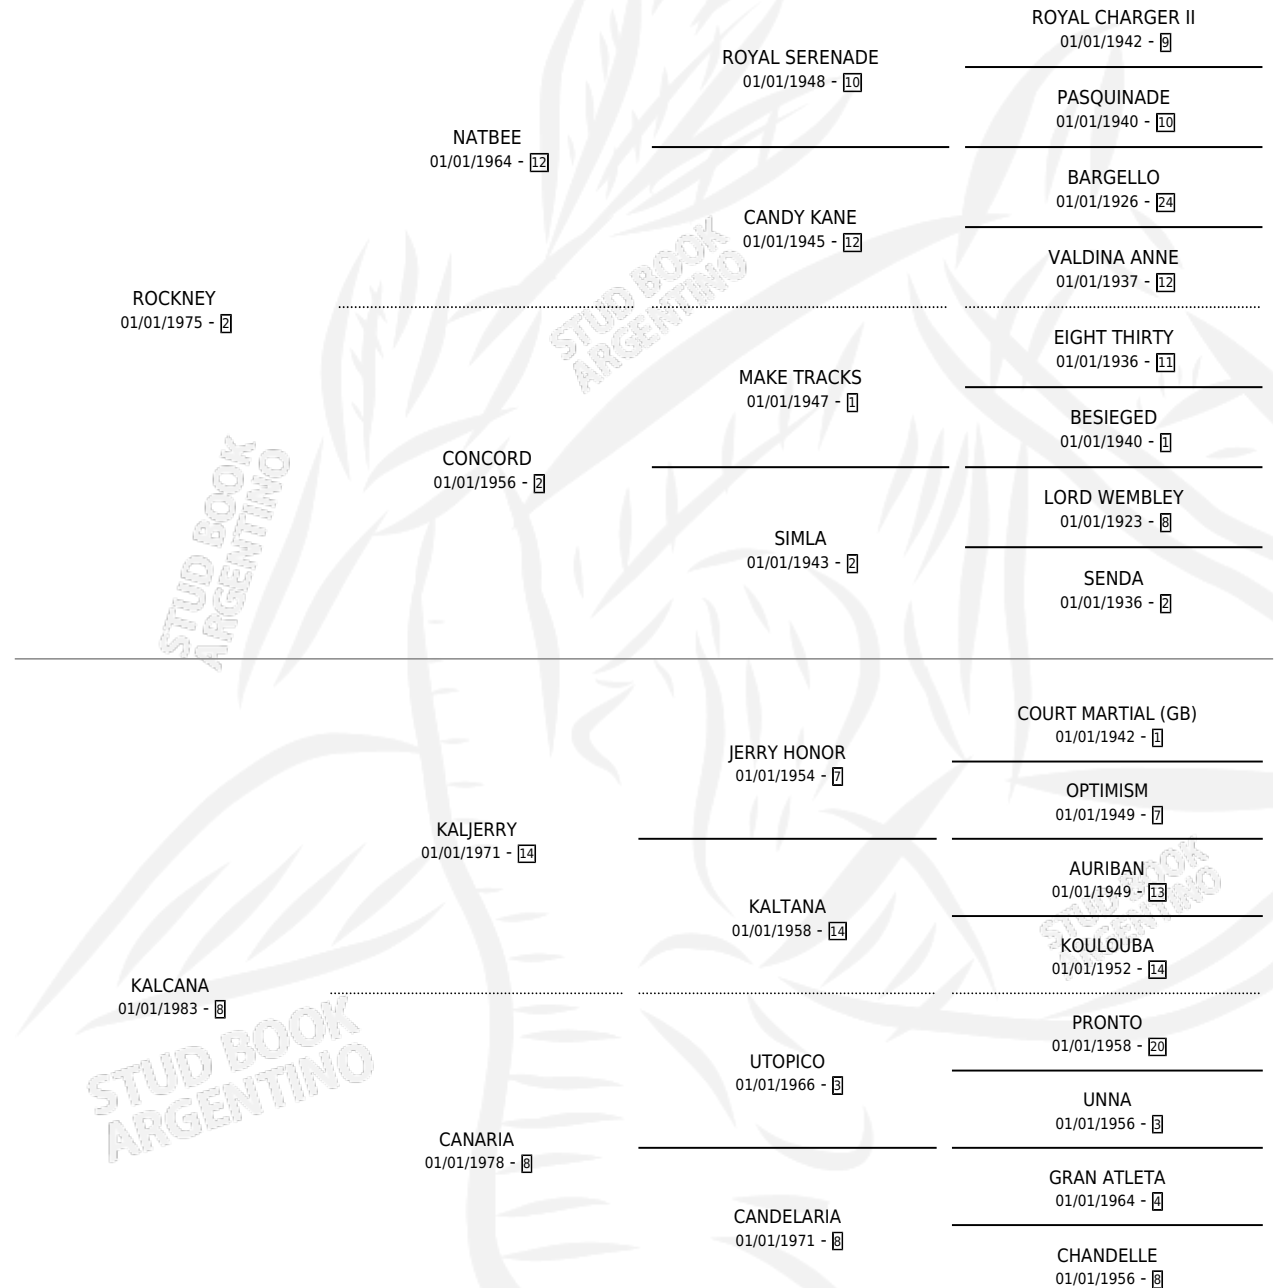

RIOBA

por **ROCKNEY** y **KALCANA** por **KALJERRY**

Argentina · Macho · Zaino · SP · 17/10/1990
Familia 8-g · Volumen 34

ESTADO

TIPIFICACIÓN SANGUÍNEA	X
TIPIFICACIÓN POR ADN	X
PASAPORTE	X
IDENTIFICACIÓN POR MICROCHIP	X
REPRODUCTOR	X

Lugar de nacimiento: El Ombucito

Criador: El Ombucito

PEDIGREE

RIOBA

Datos oficiales del Stud Book Argentino

Documento generado el 09/05/2026

studbook.org.ar