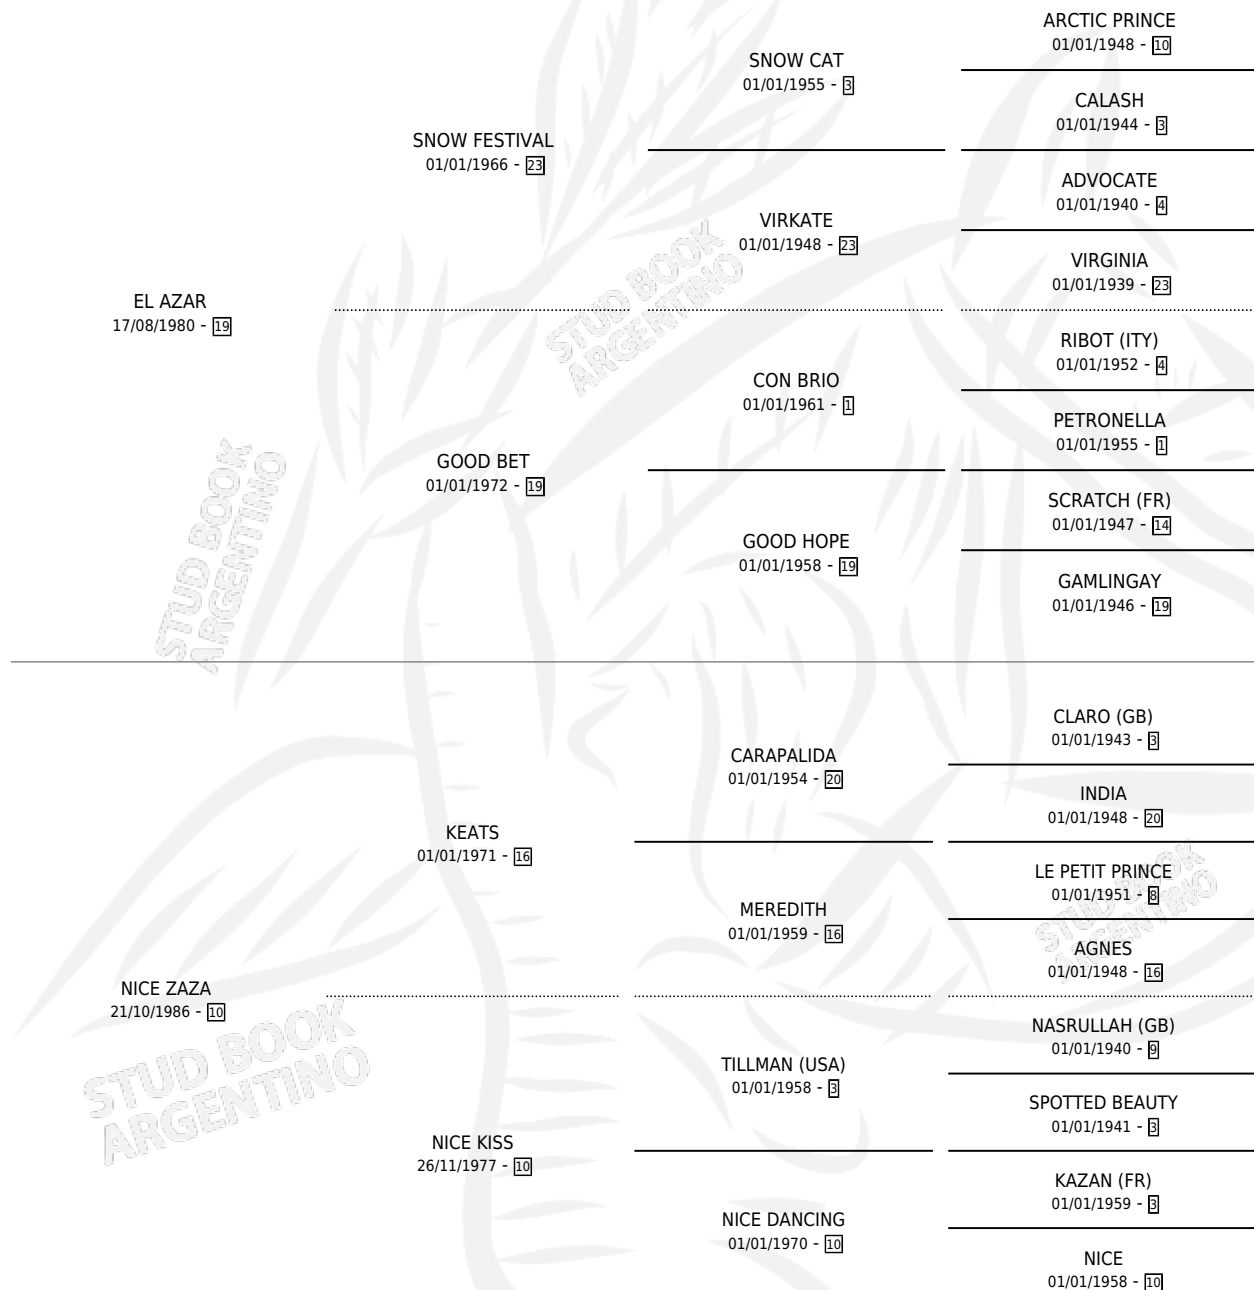

LA SARMIENTERA

por EL AZAR y NICE ZAZA por KEATS

Argentina · Hembra · Alazan · SP · 12/11/1990
Familia 10 · Volumen 34

ESTADO

TIPIFICACIÓN SANGUÍNEA	✓
TIPIFICACIÓN POR ADN	X
PASAPORTE	X
IDENTIFICACIÓN POR MICROCHIP	X
REPRODUCTOR	✓

Lugar de nacimiento: Los Ilusos

Criador: Sin dato

~

HIJOS

	MACHOS	HEMBRAS
2 NACIERON	2	0
1 CORRIERON	1	0

SIN ACTUACIONES

PEDIGREE

S

mientos 2 / Efectividad 40.00%

PADRILLO	PRODUCTO	CRIADOR	1ER SERVICIO	ÚLTIMO SERVICIO
LORD CARD	∅		28/12/2003	28/12/2003
LA SARMIENTERA				
INTERNADO	PANIC SNOW (M A, 28/11/2003)	SIN DATO	10/12/2002	11/12/2002
Datos oficiales del Stud Book Argentino				
MAT WIND	∅		16/09/2000	20/09/2000
Documento generado el 05/05/2026				
MAT WIND	∅		17/11/1999	19/11/1999
studbook.org.ar				
MAT WIND	ESCAPETON (M A, 05/11/1999)	SIN DATO	17/10/1998	23/10/1998