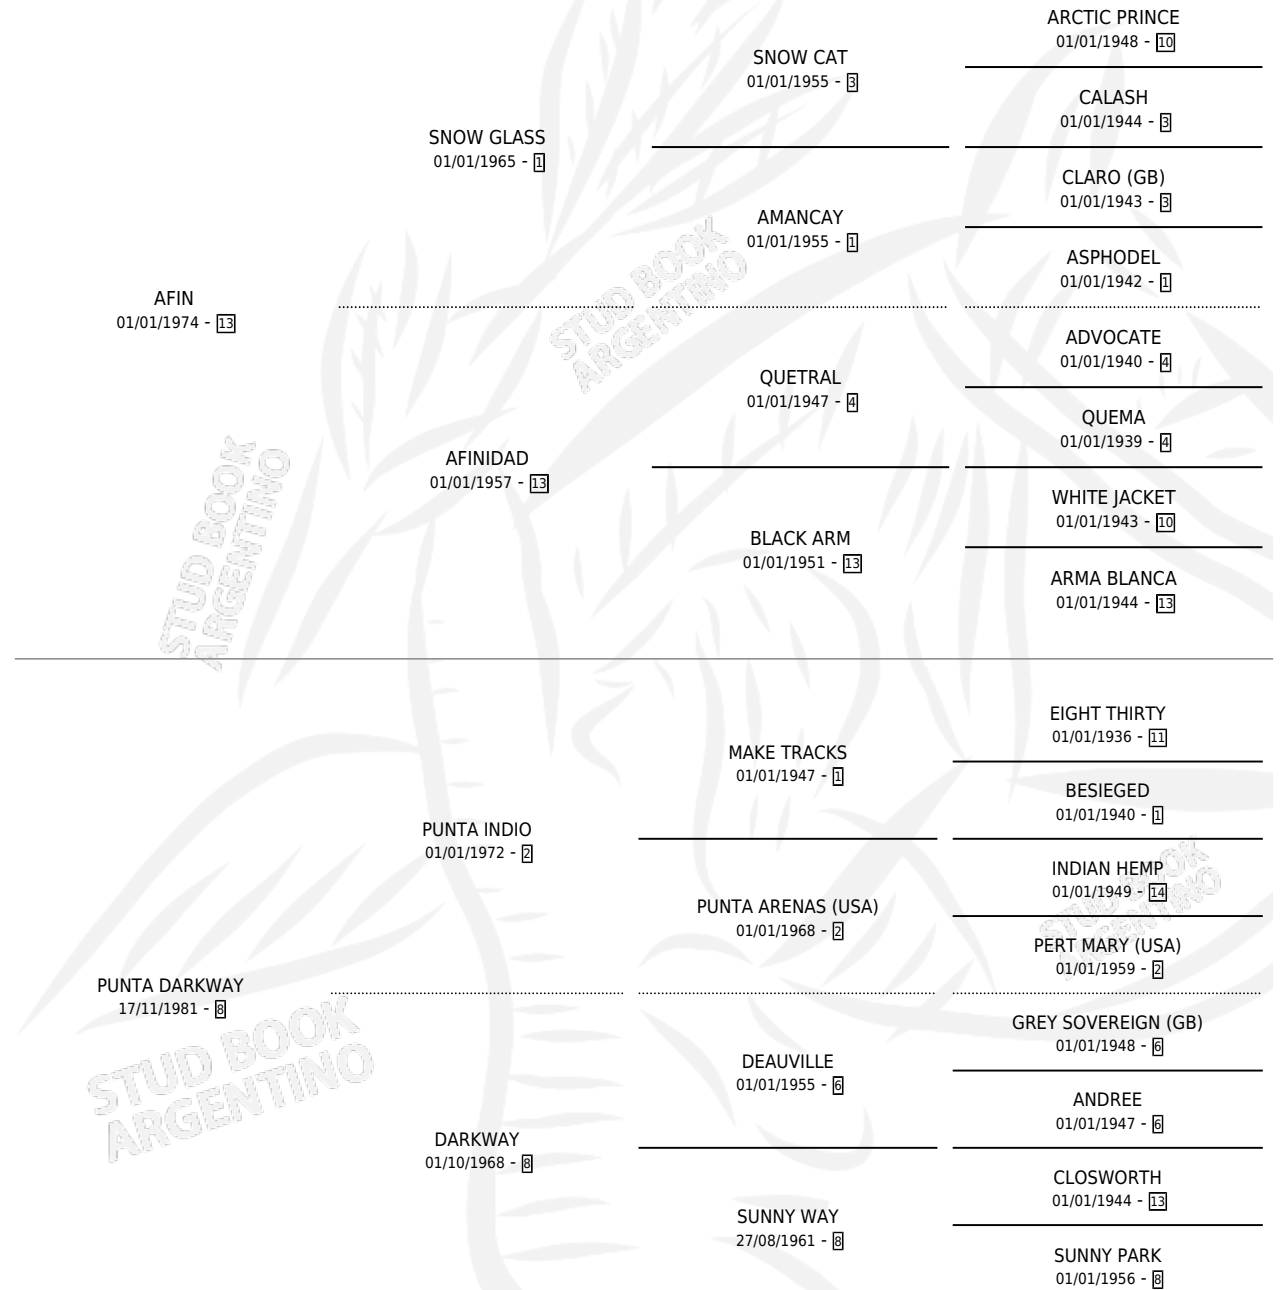

PIMGUA

por **AFIN** y **PUNTA DARKWAY** por **PUNTA INDIO**

Argentina · Macho · Alazan · SP · 23/09/1990
Familia 8-c · Volumen 34

ESTADO

TIPIFICACIÓN SANGUÍNEA	X
TIPIFICACIÓN POR ADN	X
PASAPORTE	X
IDENTIFICACIÓN POR MICROCHIP	X
REPRODUCTOR	X

Lugar de nacimiento: El Tato

Criador: Sin dato

PEDIGREE

PIMGUA

Datos oficiales del Stud Book Argentino

Documento generado el 06/05/2026

studbook.org.ar