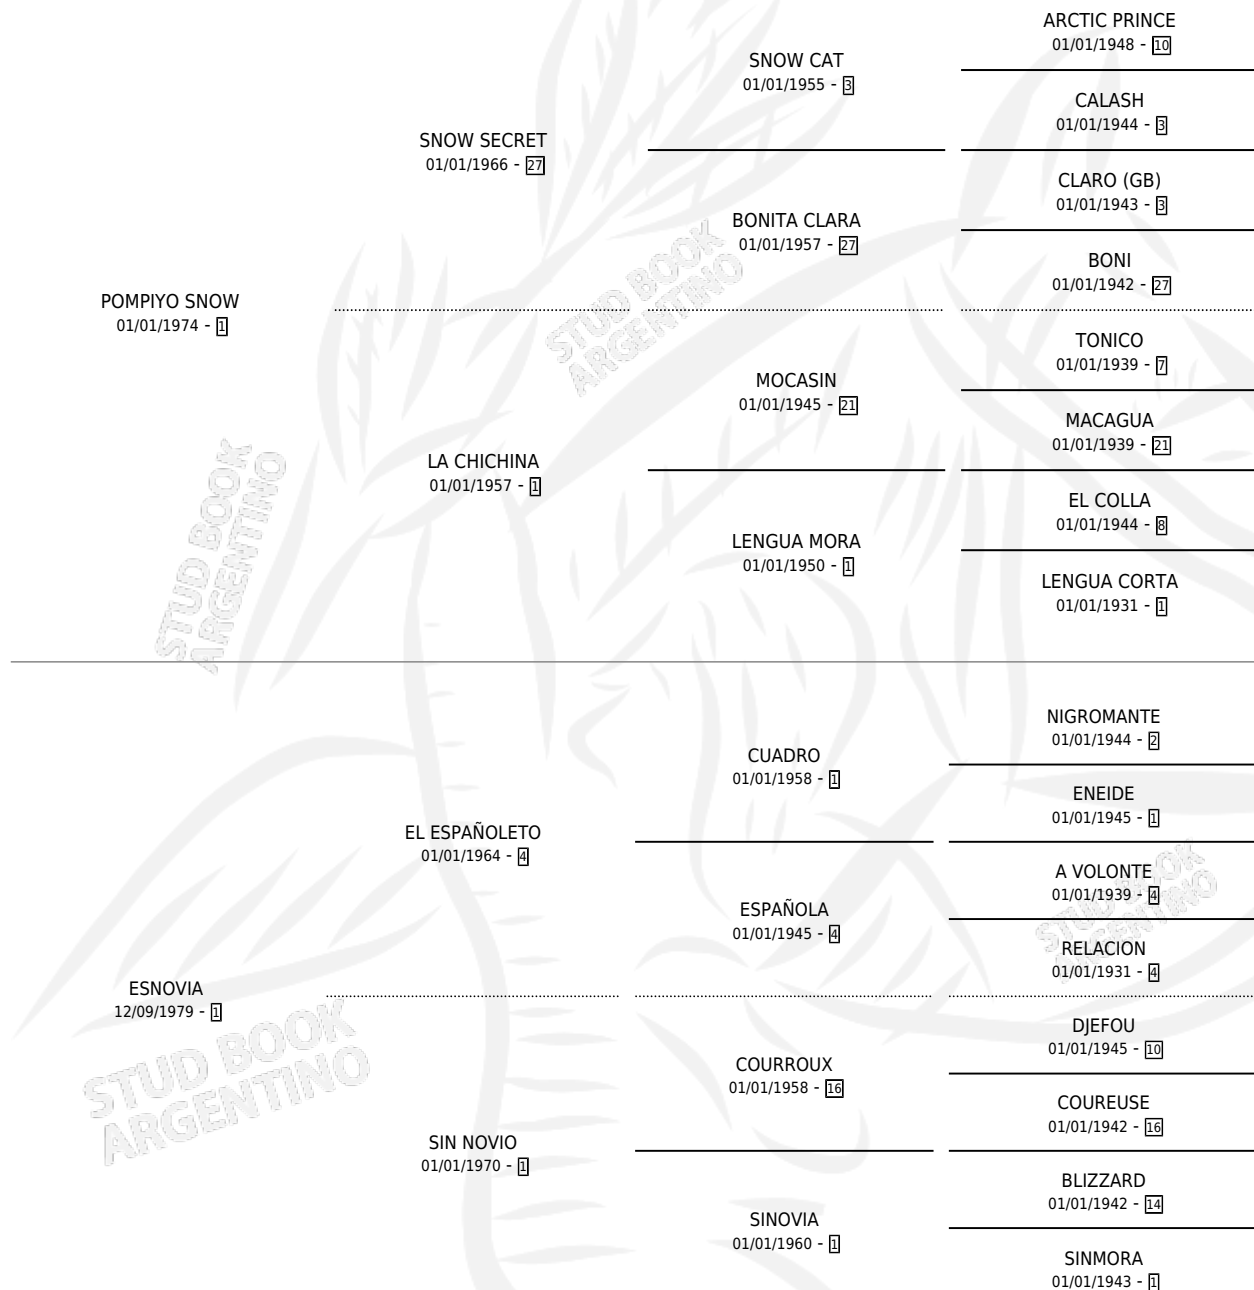

OLIMPIA SNOW

por POMPIYO SNOW y ESNOVIA por EL ESPAÑOLETO

Argentina · Hembra · Zaino Colorado · SP · 13/11/1990
Familia 1-b · Volumen 34

ESTADO

TIPIFICACIÓN SANGUÍNEA	X
TIPIFICACIÓN POR ADN	X
PASAPORTE	X
IDENTIFICACIÓN POR MICROCHIP	X
REPRODUCTOR	✓

Lugar de nacimiento: La Olimpia

Criador: Sin dato

PEDIGREE

CAMPAÑA

Solo carreras oficiales de Argentina

POR EDAD

EDAD	CC	1°	2°	3°	4°	5°	NP	CLC	CLG	CLCG1	CLGG1	IMPORTE	GANANCIA / CC
5 AÑOS	4	0	0	0	0	0	4	0	0	0	0	\$0	\$0
TOTALES	4	0	0	0	0	0	4	0	0	0	0	\$0	\$0
%		0.0%	0.0%	0.0%	0.0%	0.0%	100%	0.0%	0.0%	0.0%	0.0%		