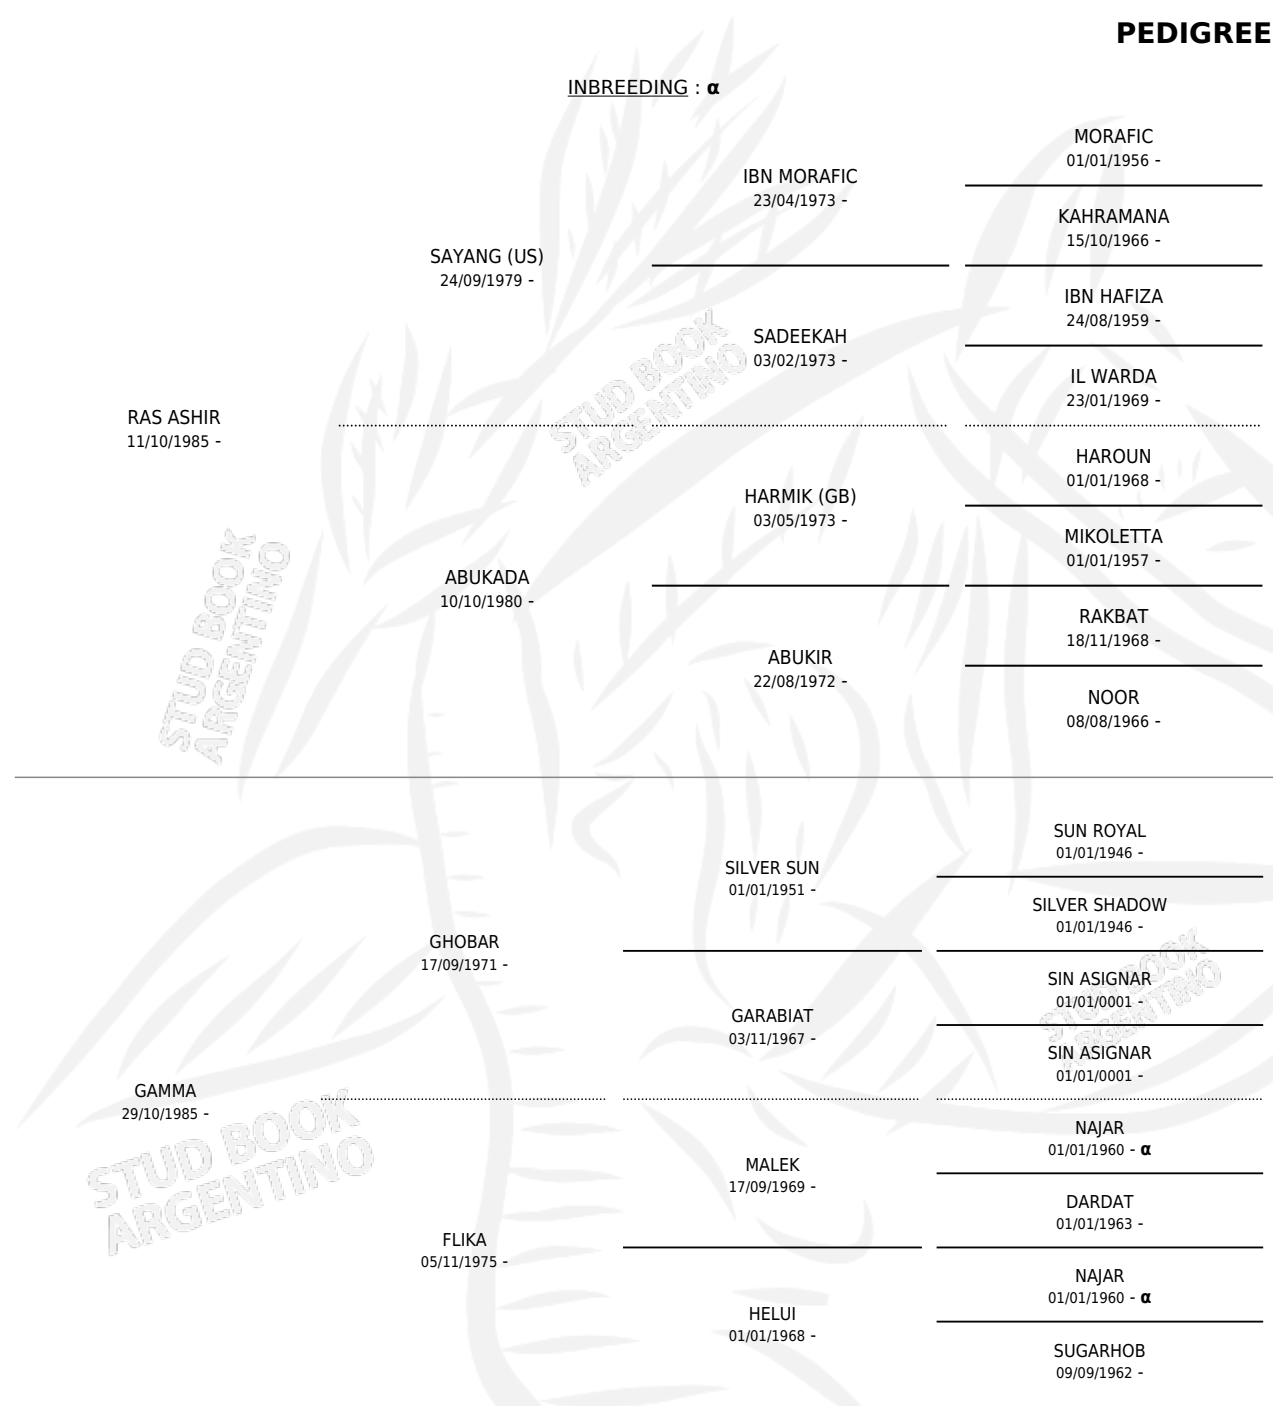

UR MUHDITH

PEDIGREE

por RAS ASHIR y GAMMA por GHOBAR

INBREEDING : α

Argentina · Hembra · Tordillo · AP · 12/10/1990
Familia · Volumen 34

ESTADO

TIPIFICACIÓN SANGUÍNEA	✓
TIPIFICACIÓN POR ADN	X
PASAPORTE	X
IDENTIFICACIÓN POR MICROCHIP	X
REPRODUCTOR	✓

Lugar de nacimiento: Cabra Corral

Criador: Cabra Corral

~

HIJOS

	MACHOS	HEMBRAS
2 NACIERON	1	1
SIN ACTUACIONES		

S

mientos 2 / Efectividad 100%

PADRILLO	PRODUCTO	CRIADOR	1ER SERVICIO	ÚLTIMO SERVICIO
EL SAIR	UR GHARBIEH (M Z, 10/11/1998)	CABRA CORRAL	26/11/1997	01/12/1997
EL SAIR	UR JAWAD (H Z, 05/10/1996)	SIN DATO	24/10/1995	26/10/1995