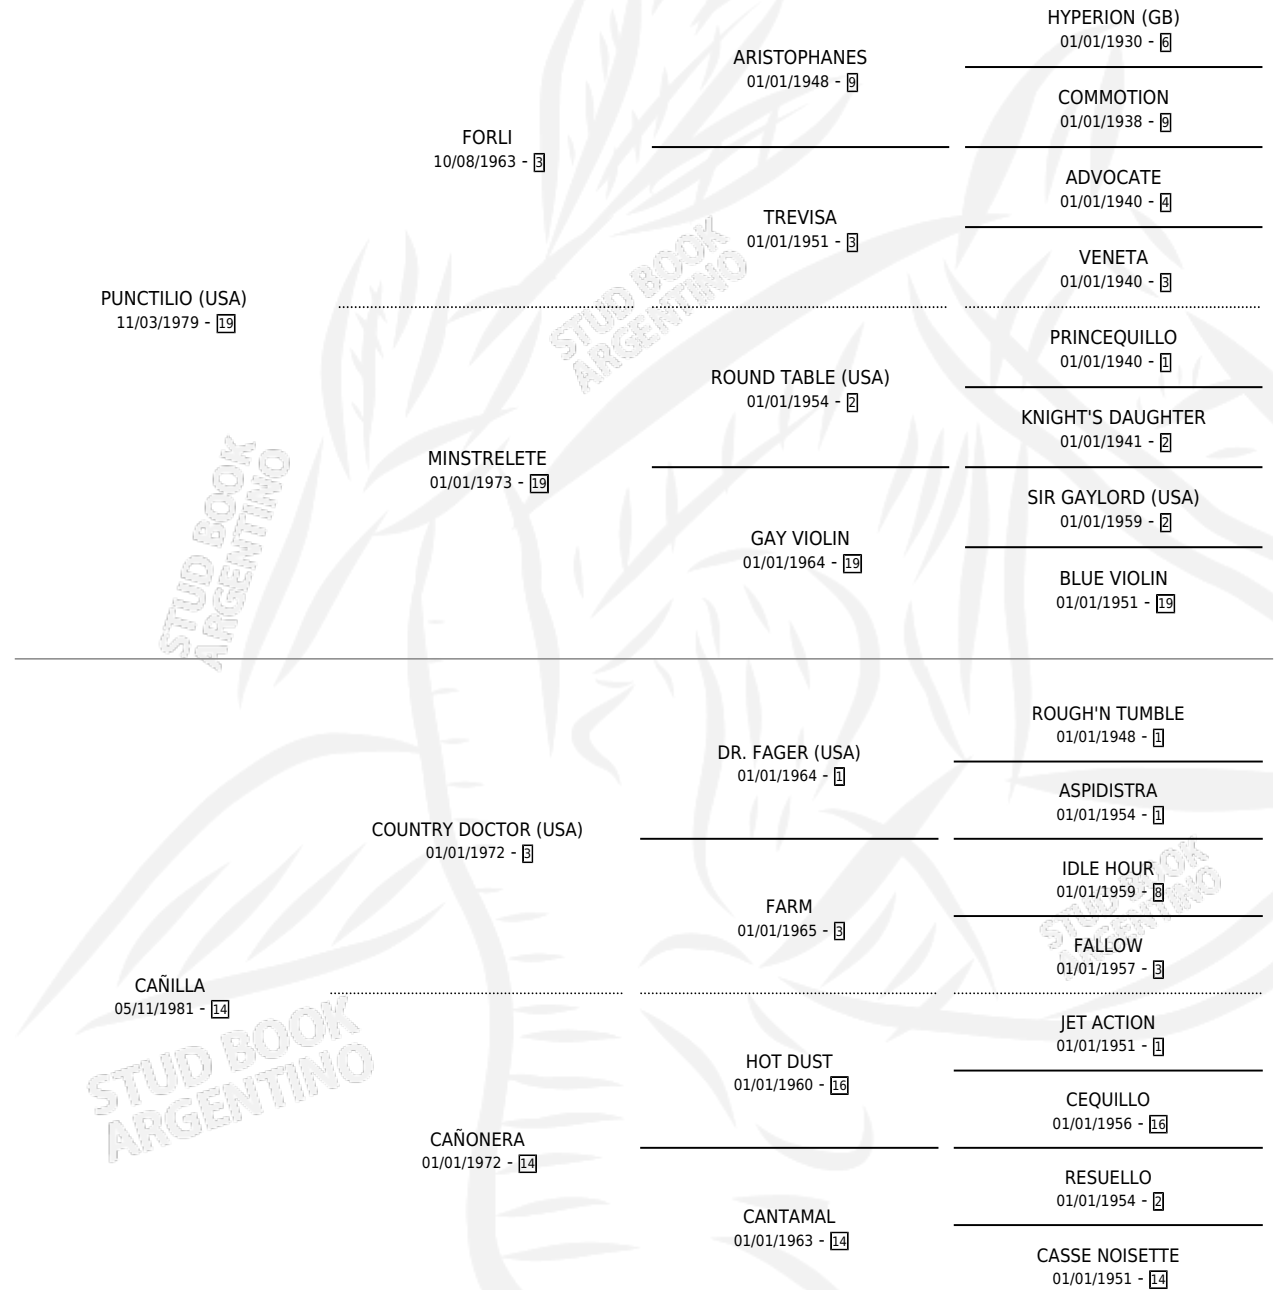

CARICATUSA

por PUNCTILIO (USA) y CAÑILLA por COUNTRY DOCTOR (USA)

Argentina · Hembra · Alazan · SP · 28/10/1990
Familia 14 · Volumen 34

ESTADO

TIPIFICACIÓN SANGUÍNEA	X
TIPIFICACIÓN POR ADN	X
PASAPORTE	X
IDENTIFICACIÓN POR MICROCHIP	X
REPRODUCTOR	X

Lugar de nacimiento: Campo particular

Criador: Sin dato

PEDIGREE