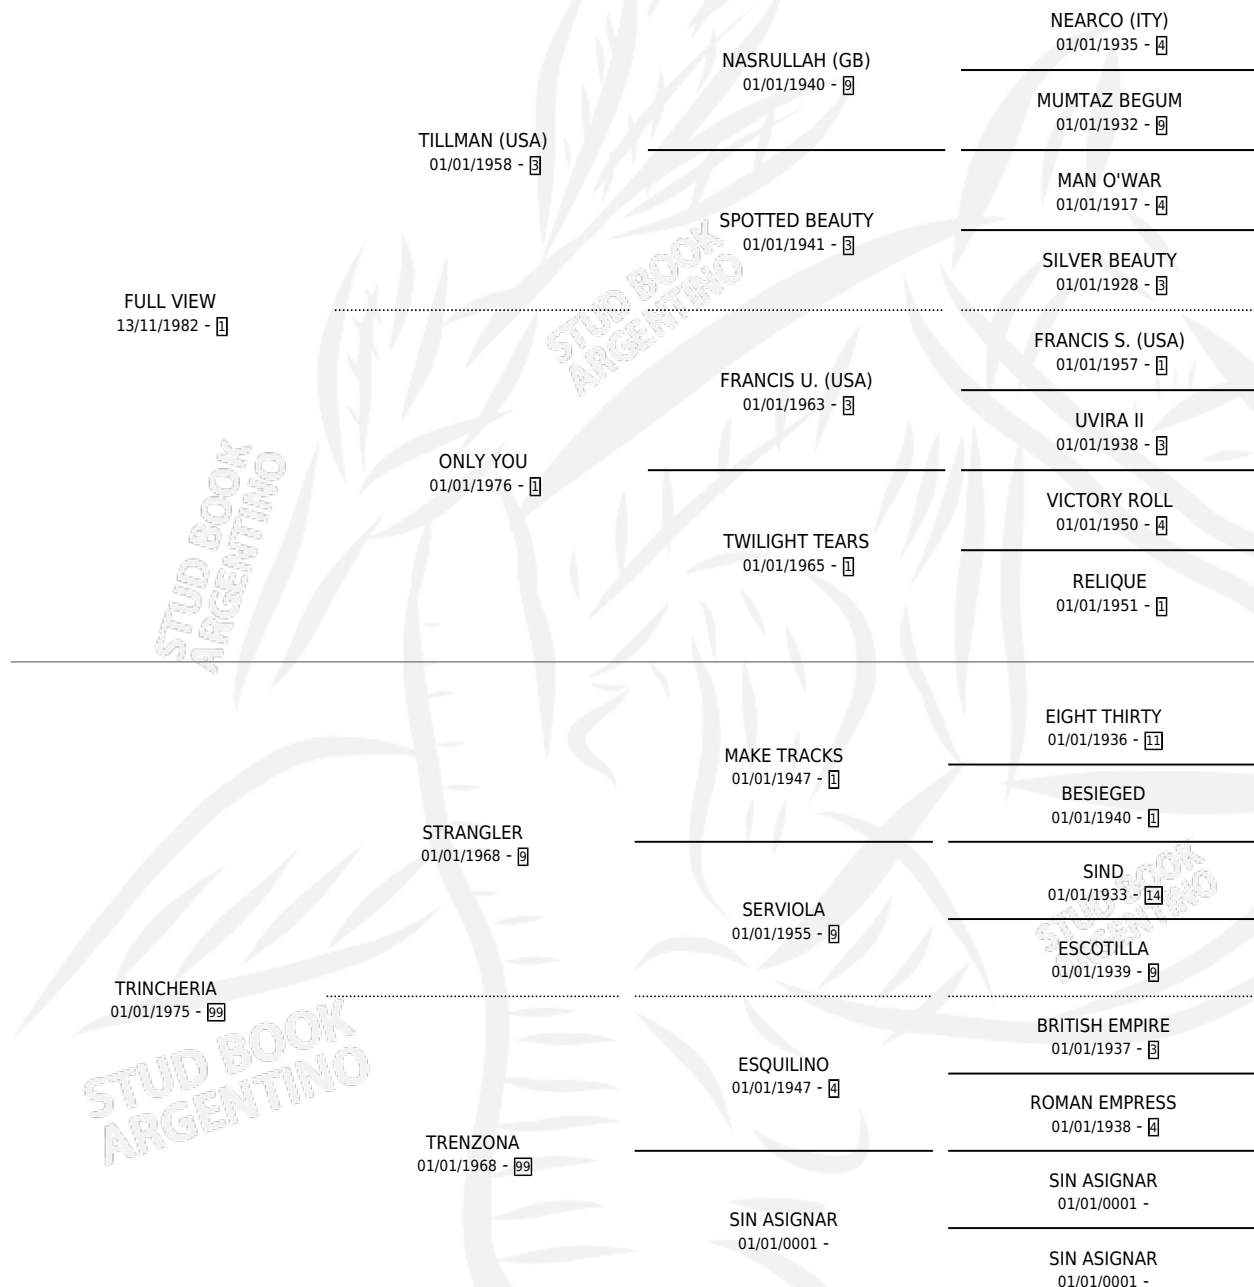

TRINCHADO

por **FULL VIEW** y **TRINCHERIA** por **STRANGLER**

Argentina · Macho · Tordillo · SP · 23/10/1990
Familia 99 · Volumen 34

ESTADO

TIPIFICACIÓN SANGUÍNEA	X
TIPIFICACIÓN POR ADN	X
PASAPORTE	X
IDENTIFICACIÓN POR MICROCHIP	X
REPRODUCTOR	X

Lugar de nacimiento: Los Bayos

Criador: Sin dato

PEDIGREE