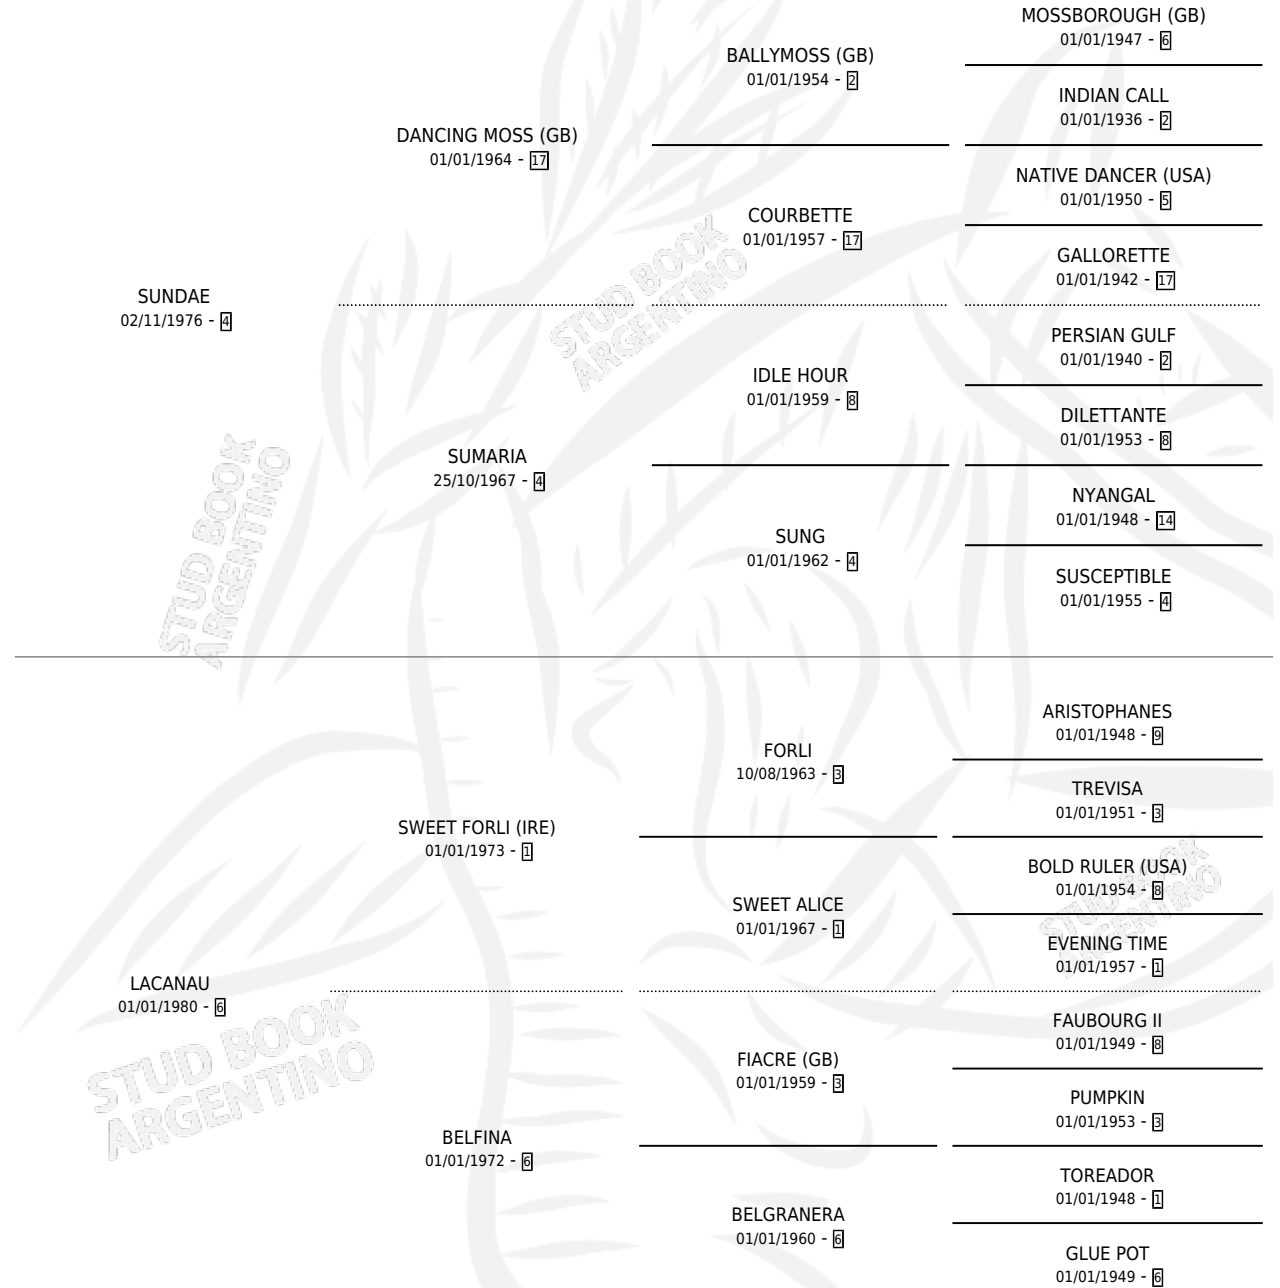

LA CARUCHA

por **SUNDAE** y **LACANAU** por **SWEET FORLI (IRE)**

Argentina · Hembra · Tordillo · SP · 12/10/1990
Familia 6-e · Volumen 34

ESTADO

TIPIFICACIÓN SANGUÍNEA	✓
TIPIFICACIÓN POR ADN	X
PASAPORTE	X
IDENTIFICACIÓN POR MICROCHIP	X
REPRODUCTOR	✓

Lugar de nacimiento: El Trebol

Criador: Nasra Jorge Alberto

PEDIGREE

S

mientos **0** / Efectividad **0.00%**

PADRILLO	PRODUCTO	CRIADOR	1ER SERVICIO	ÚLTIMO SERVICIO
FRUGAL LARK	∅		11/12/2006	11/12/2006

LA CARUCHA