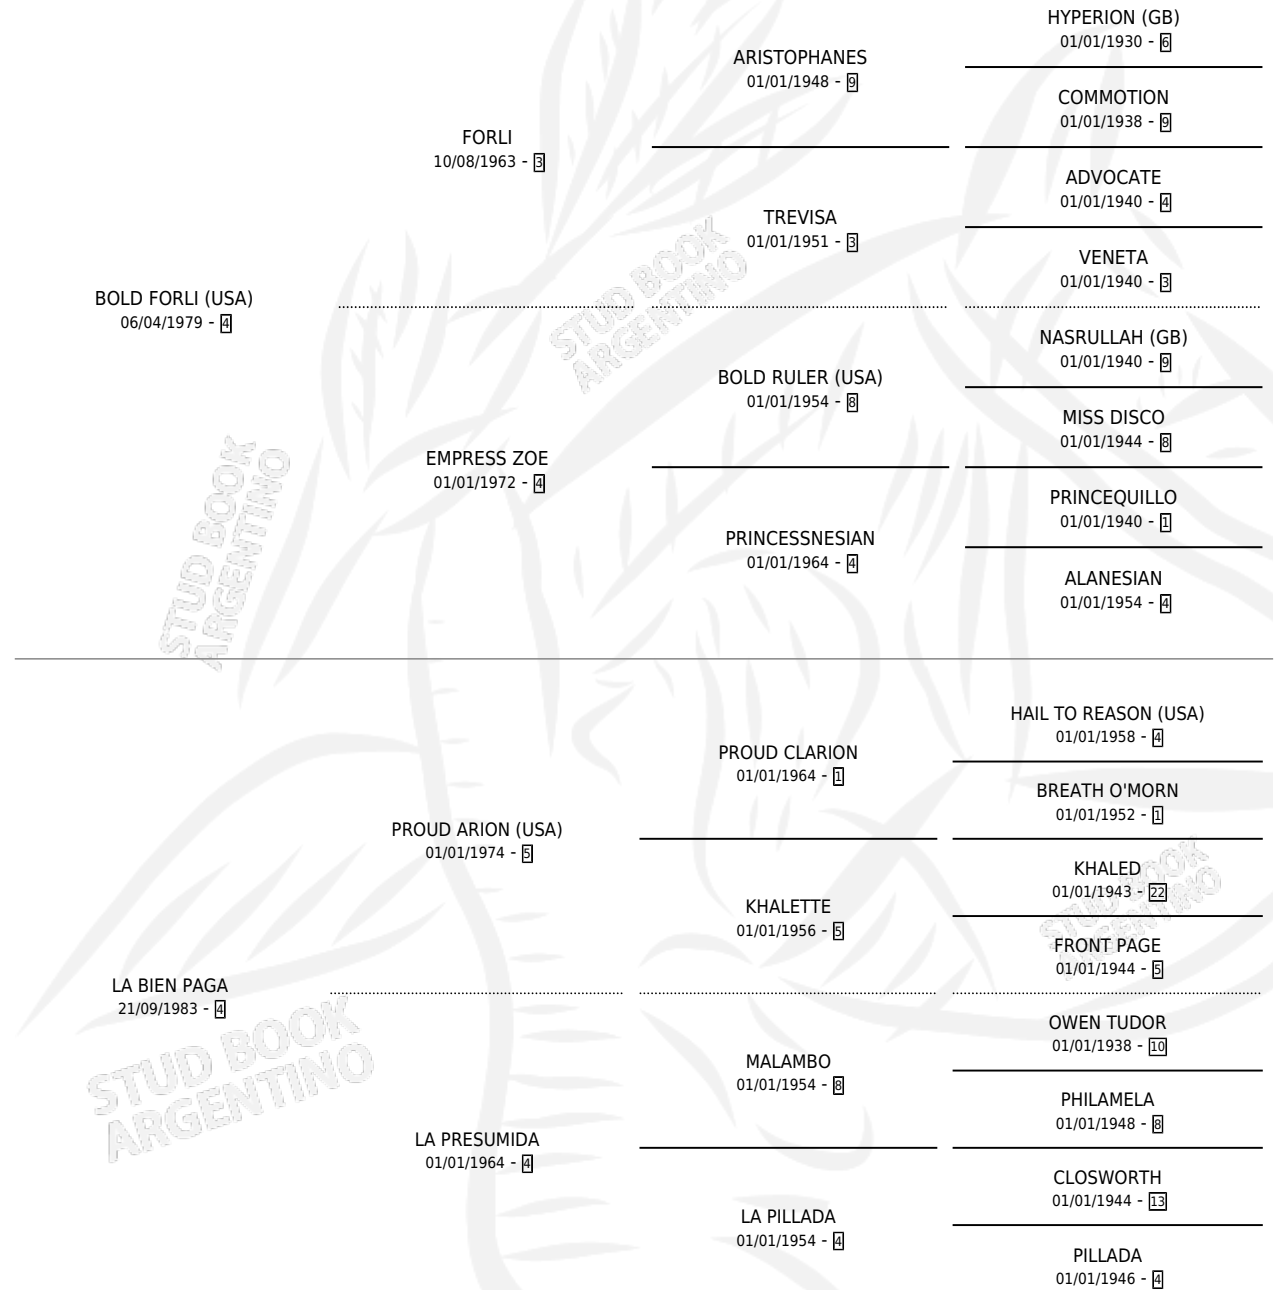

BOLD PINZON

por **BOLD FORLI (USA)** y **LA BIEN PAGA** por **PROUD ARION (USA)**

Argentina · Macho · Alazan · SP · 12/10/1990
Familia 4-e · Volumen 34

ESTADO

TIPIFICACIÓN SANGUÍNEA	X
TIPIFICACIÓN POR ADN	X
PASAPORTE	X
IDENTIFICACIÓN POR MICROCHIP	X
REPRODUCTOR	X

Lugar de nacimiento: La Biznaga
Criador: Mac Laughlin Roberto Jose

PEDIGREE

CAMPAÑA

Solo carreras oficiales de Argentina

POR EDAD

EDAD	CC	1°	2°	3°	4°	5°	NP	CLC	CLG	CLCG1	CLGG1	IMPORTE	GANANCIA / CC
4 AÑOS	2	0	1	0	0	1	0	0	0	0	0	\$0	\$0
5 AÑOS	4	0	1	0	0	1	2	0	0	0	0	\$1,350	\$338
TOTALES	6	0	2	0	0	2	2	0	0	0	0	\$1,350	\$225
%		0.0%	33.3%	0.0%	0.0%	33.3%	33.3%	0.0%	0.0%	0.0%	0.0%		

Placés en Palermo y San Isidro en 6 carreras disputadas.

POR DISTANCIA

HIPODROMO	CC	1°	2°	3°	4°	5°	NP	CLC	CLG	CLCG1	CLGG1	IMPORTE
PALERMO	3	0	1	0	0	2	0	0	0	0	0	\$0
1000 MTS	3	0	1	0	0	2	0	0	0	0	0	\$0
SAN ISIDRO	3	0	1	0	0	0	2	0	0	0	0	\$1,350
1000 MTS	3	0	1	0	0	0	2	0	0	0	0	\$1,350