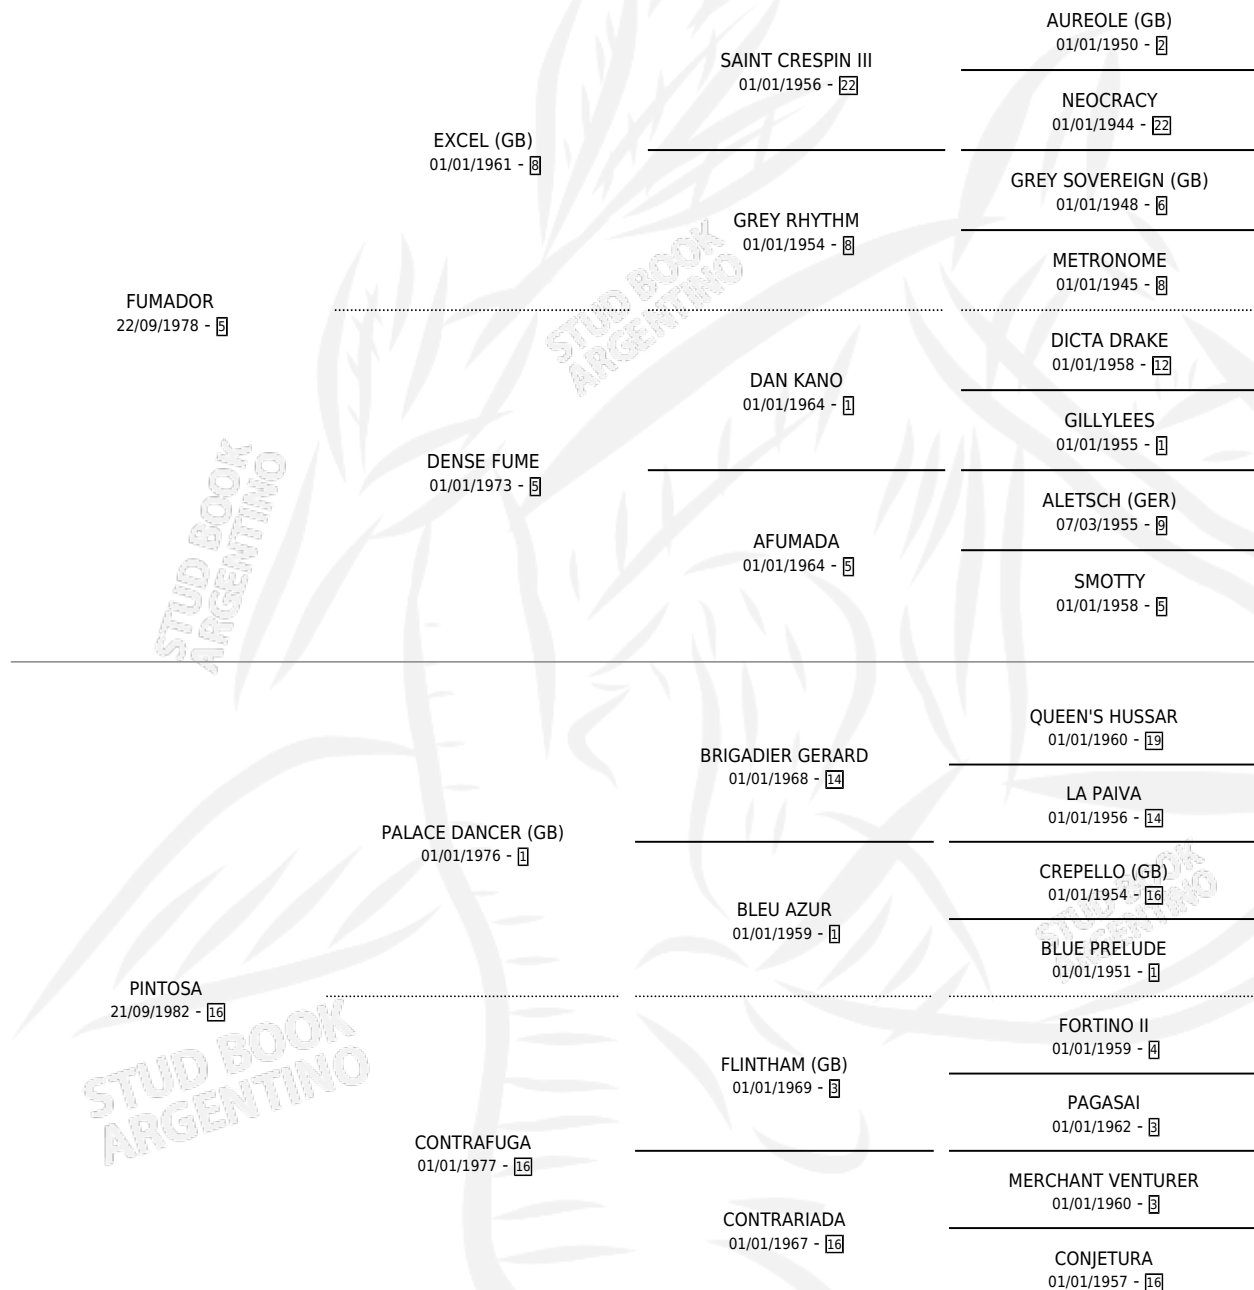

Lugar de nacimiento: Las Dos Bochitas

Criador: Sin dato

~

HIJOS

	MACHOS	HEMBRAS
2 NACIERON	0	2

SIN ACTUACIONES

PEDIGREE

CAMPAÑA

Solo carreras oficiales de Argentina

POR EDAD

EDAD	CC	1°	2°	3°	4°	5°	NP	CLC	CLG	CLCG1	CLGG1	IMPORTE	GANANCIA / CC
3 AÑOS	3	0	0	0	0	1	2	0	0	0	0	\$345	\$115
4 AÑOS	12	0	3	1	2	3	3	0	0	0	0	\$1,464	\$122
5 AÑOS	11	1	1	0	0	1	8	0	0	0	0	\$5,850	\$532
TOTALES	26	1	4	1	2	5	13	0	0	0	0	\$7,659	\$295
%		3.8%	15.4%	3.8%	7.7%	19.2%	50.0%	0.0%	0.0%	0.0%	0.0%		