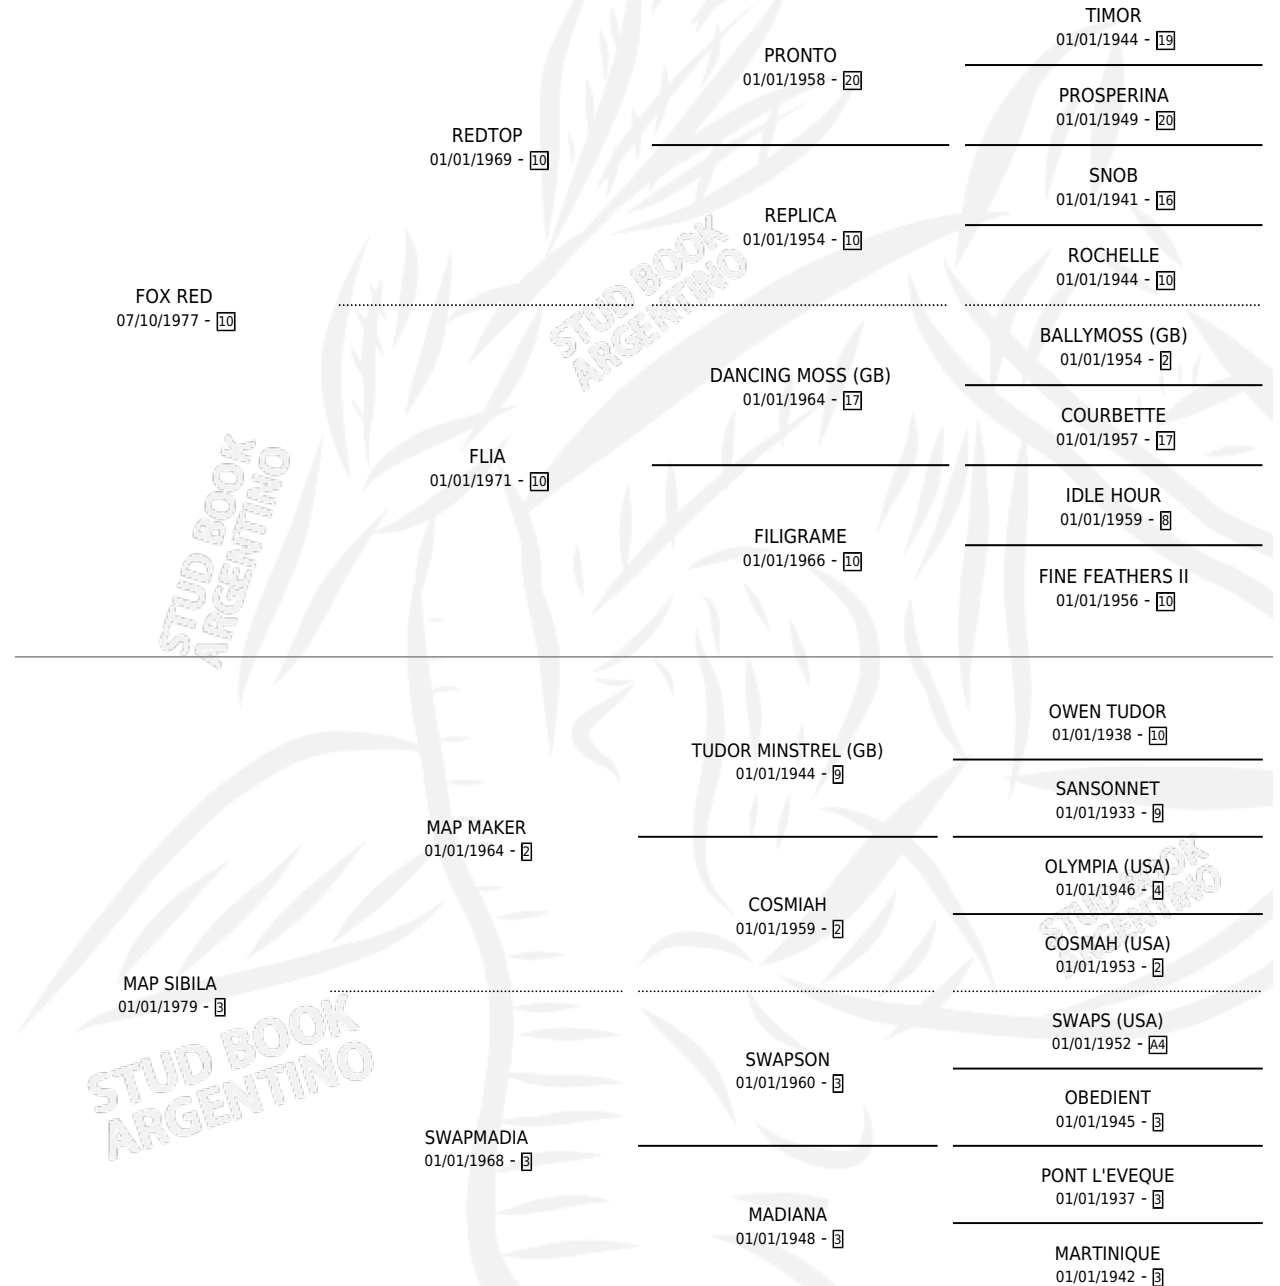

WILDE FOX

por FOX RED y MAP SIBILA por MAP MAKER

Argentina · Macho · Zaino · SP · 22/07/1990
Familia 3-d · Volumen 34

ESTADO

TIPIFICACIÓN SANGUÍNEA	X
TIPIFICACIÓN POR ADN	X
PASAPORTE	X
IDENTIFICACIÓN POR MICROCHIP	X
REPRODUCTOR	X

Lugar de nacimiento: Campo particular

Criador: Sin dato

PEDIGREE

WILDE FOX

Datos oficiales del Stud Book Argentino

Documento generado el 26/04/2026

studbook.org.ar