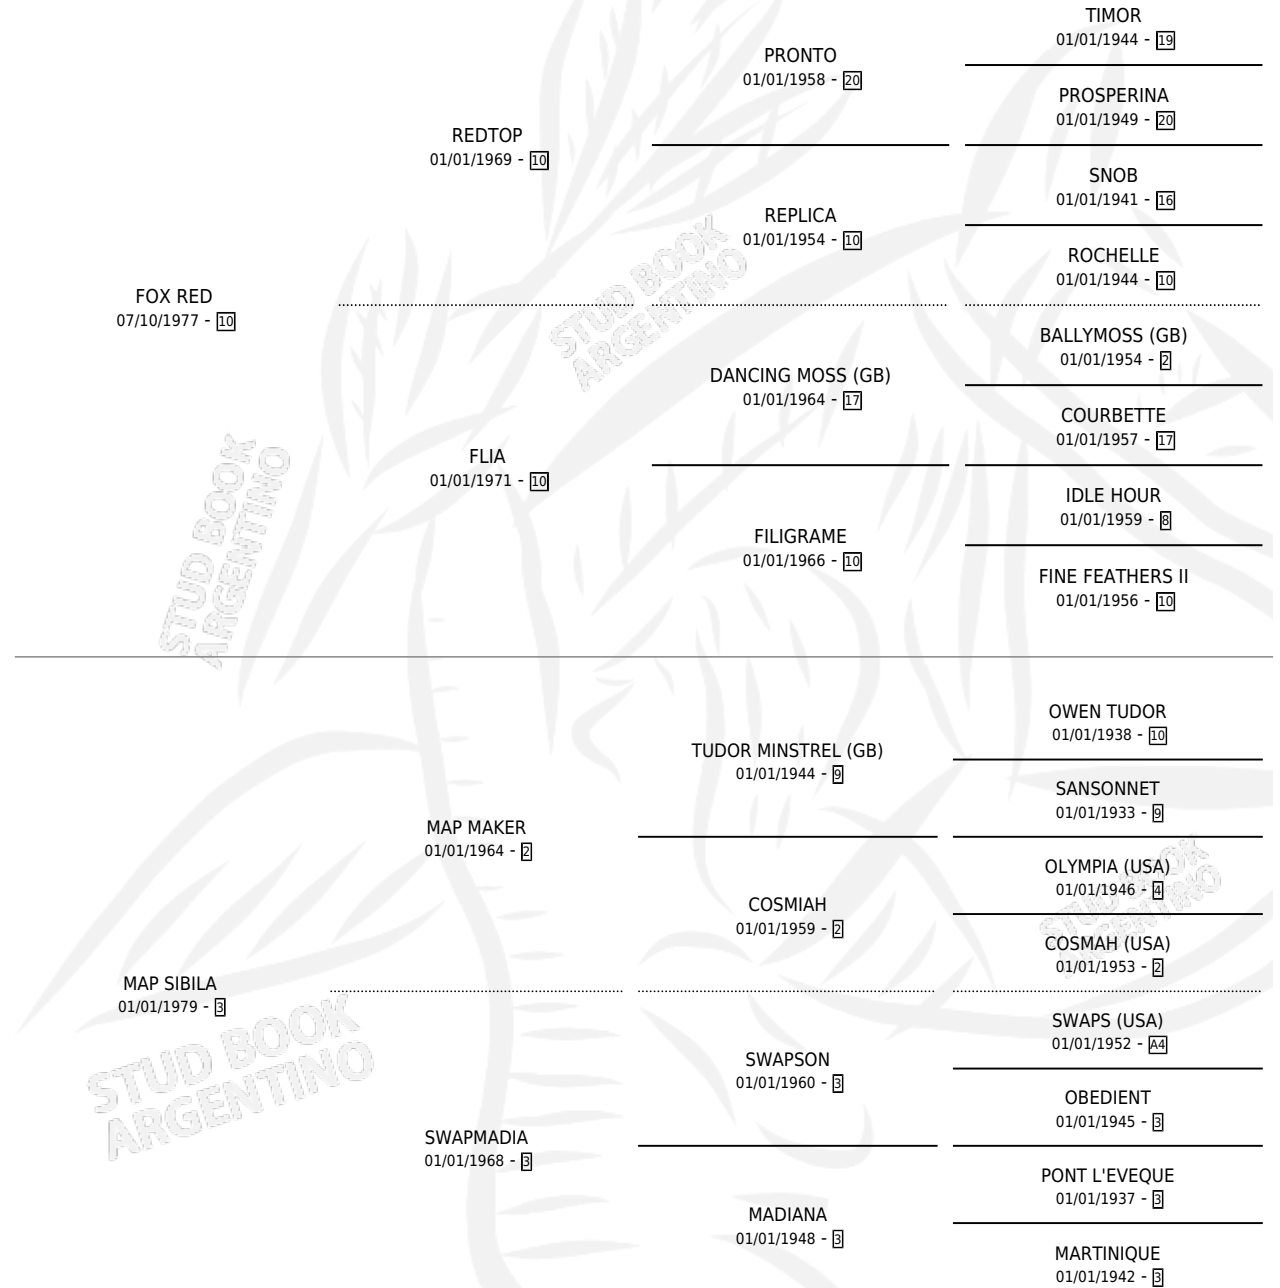

WILDE FOX

por FOX RED y MAP SIBILA por MAP MAKER

Argentina · Macho · Zaino · SP · 22/07/1990
Familia 3-d · Volumen 34

ESTADO

TIPIFICACIÓN SANGUÍNEA	X
TIPIFICACIÓN POR ADN	X
PASAPORTE	X
IDENTIFICACIÓN POR MICROCHIP	X
REPRODUCTOR	X

Lugar de nacimiento: Campo Particular

Criador: Sin dato

PEDIGREE

WILDE FOX

Datos oficiales del Stud Book Argentino

Documento generado el 21/09/2024

studbook.org.ar