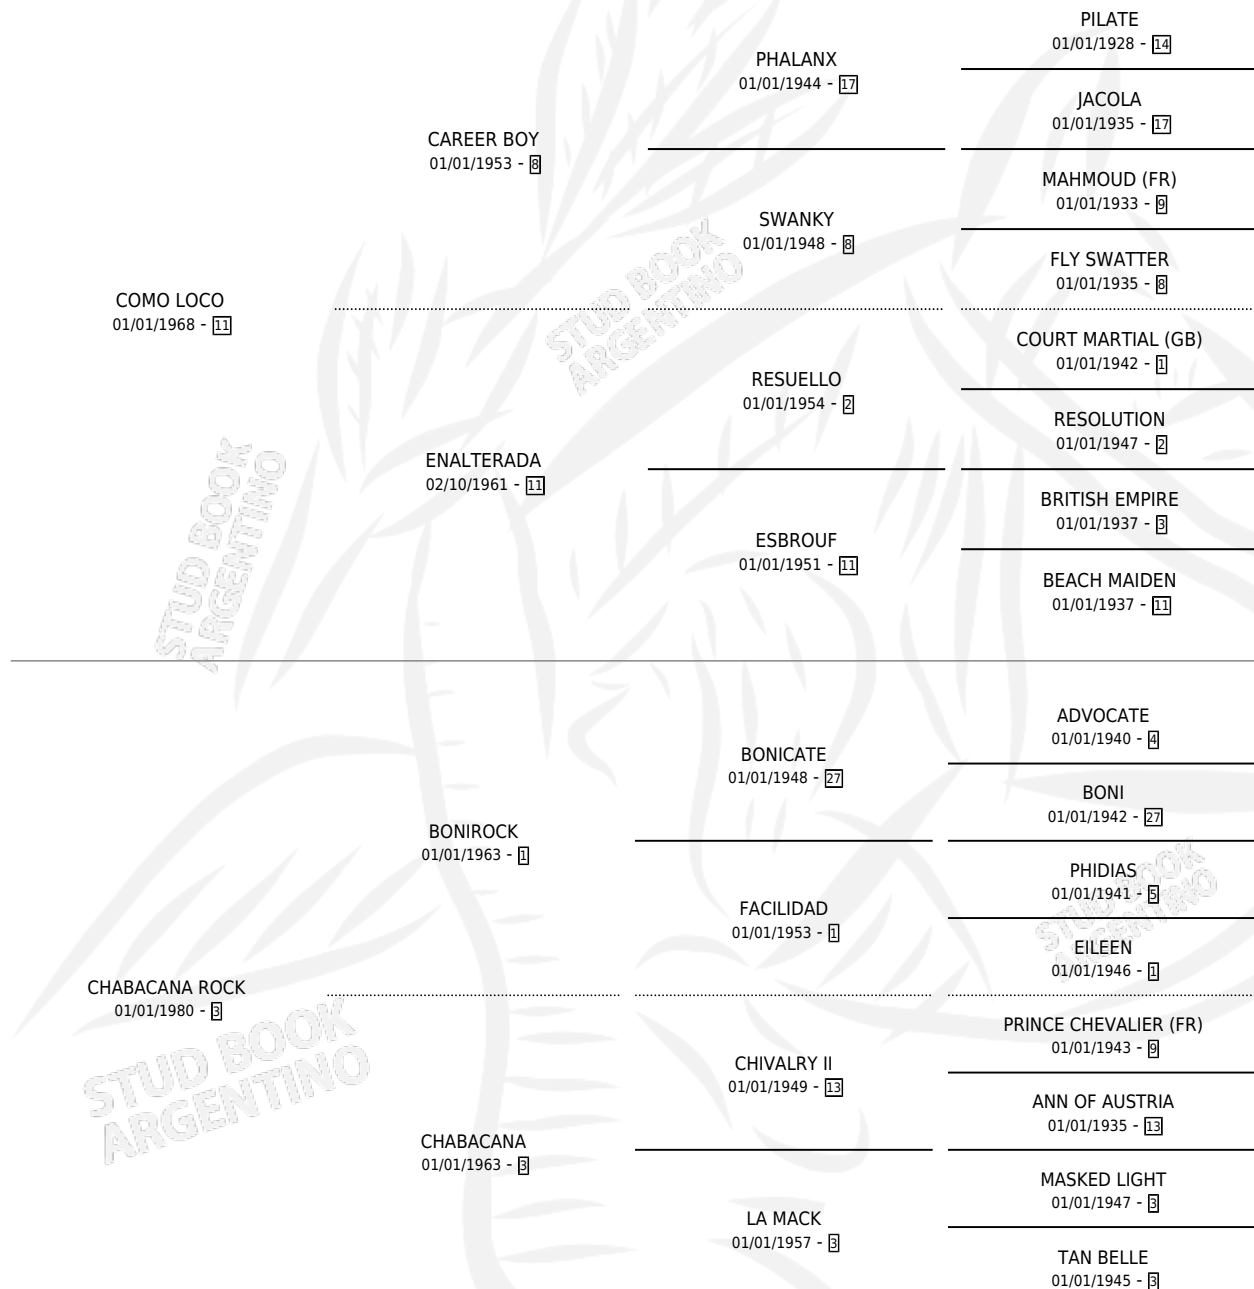

LINDA CARTA

por COMO LOCO y CHABACANA ROCK por BONIROCK

Argentina · Hembra · Zaino · SP · 17/10/1990
Familia 3-d · Volumen 34

ESTADO

TIPIFICACIÓN SANGUÍNEA	X
TIPIFICACIÓN POR ADN	X
PASAPORTE	X
IDENTIFICACIÓN POR MICROCHIP	X
REPRODUCTOR	X

Lugar de nacimiento: Los Criadores

Criador: Los Fletes

PEDIGREE

LINDA CARTA

Datos oficiales del Stud Book Argentino

Documento generado el 14/05/2026

studbook.org.ar