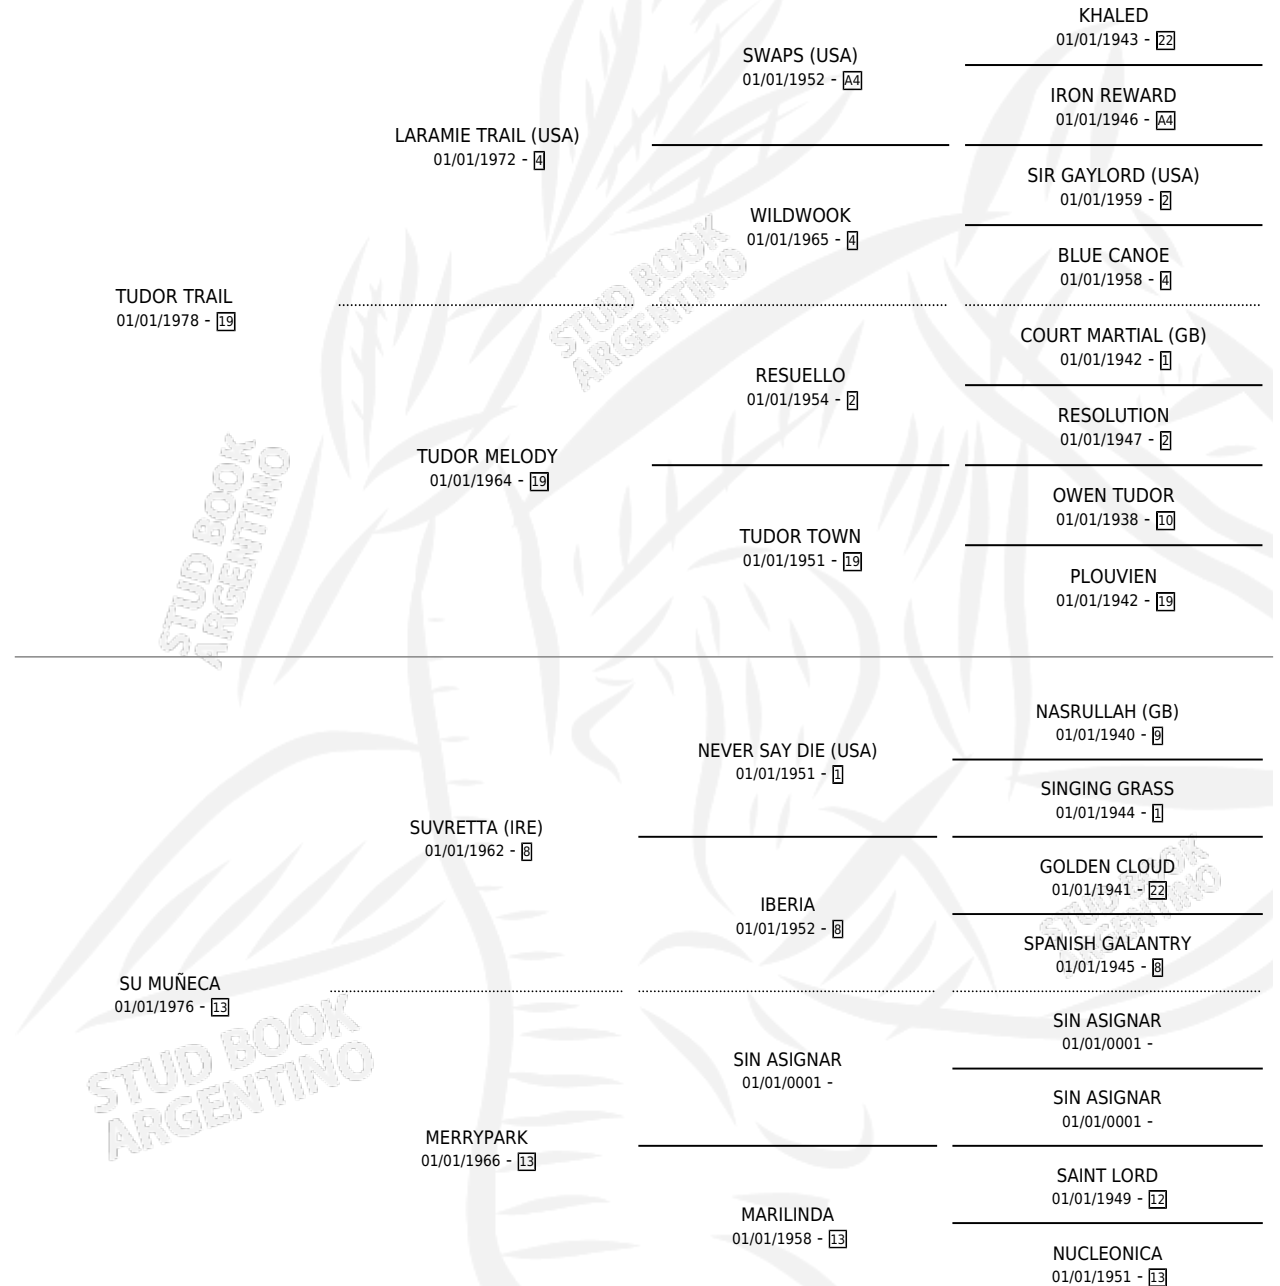

MUÑECA TRAIL

por TUDOR TRAIL y SU MUÑECA por SUVRETTA (IRE)

Argentina · Hembra · Zaino · SP · 17/10/1990
Familia 13-b · Volumen 34

ESTADO

TIPIFICACIÓN SANGUÍNEA	✓
TIPIFICACIÓN POR ADN	✓
PASAPORTE	X
IDENTIFICACIÓN POR MICROCHIP	X
REPRODUCTOR	✓

Lugar de nacimiento: La Fortuna de Santa Fe

Criador: Sin dato

~

HIJOS

	MACHOS	HEMBRAS
3 NACIERON	1	2
SIN ACTUACIONES		

PEDIGREE