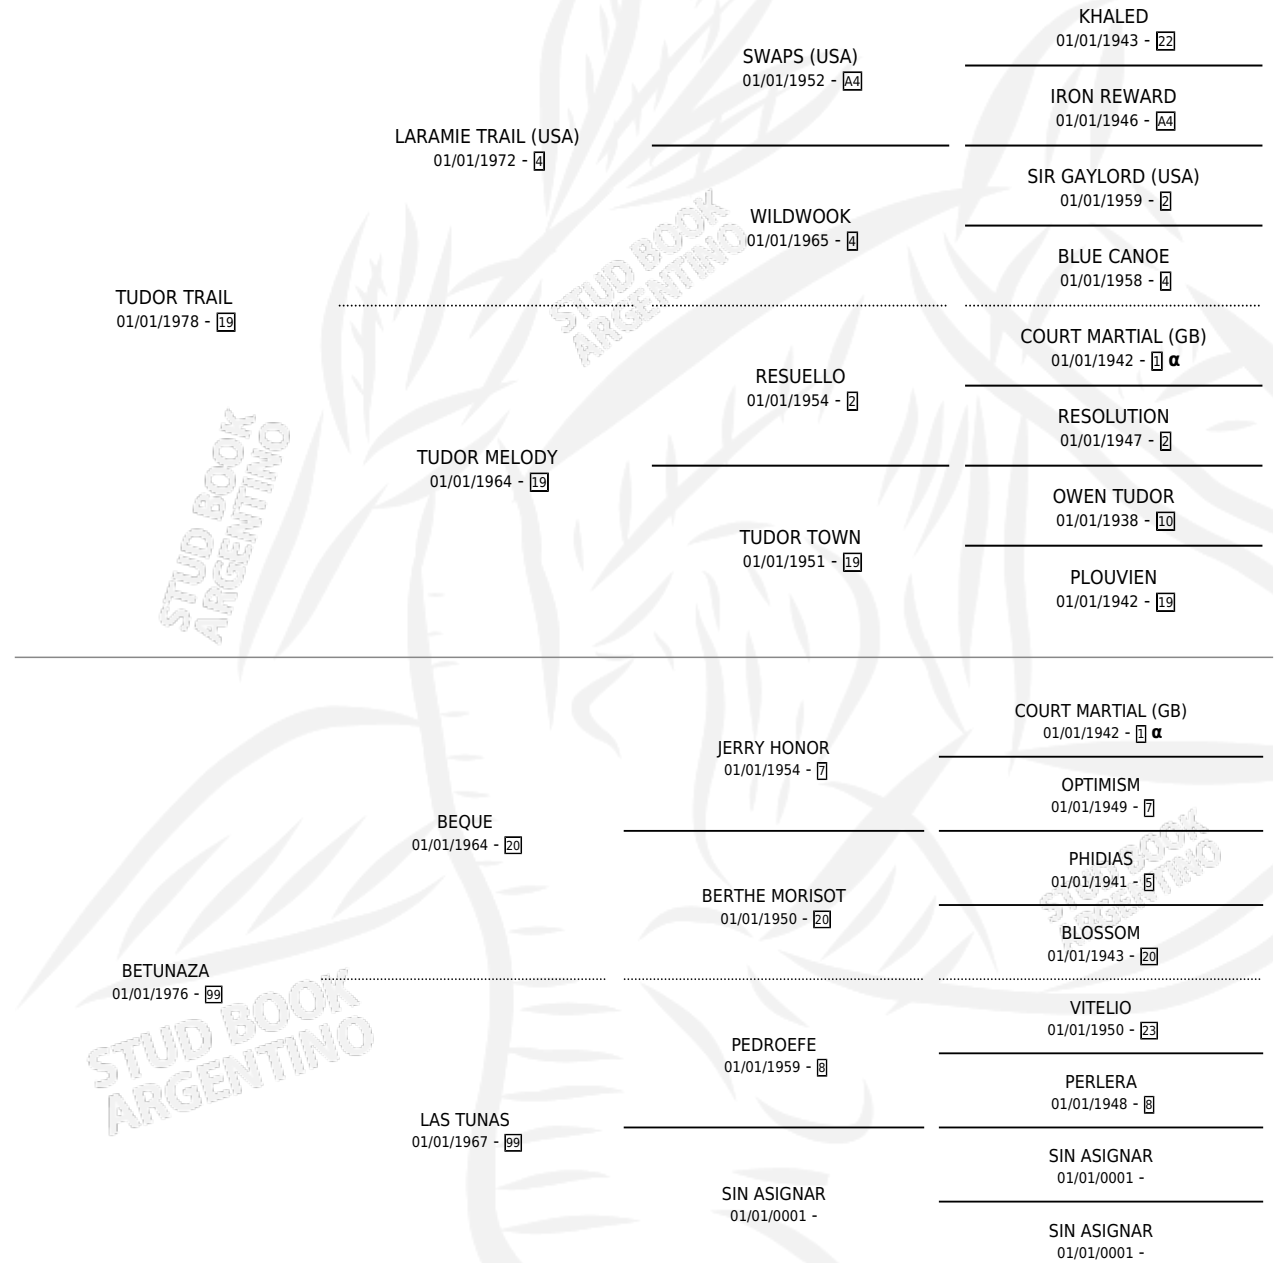

COTORRITA TRAIL

por TUDOR TRAIL y BETUNAZA por BEQUE

Argentina · Hembra · Zaino · SP · 05/11/1990
Familia 99 · Volumen 34

ESTADO

TIPIFICACIÓN SANGUÍNEA	X
TIPIFICACIÓN POR ADN	X
PASAPORTE	X
IDENTIFICACIÓN POR MICROCHIP	X
REPRODUCTOR	X

Lugar de nacimiento: La Fortuna de Santa Fe

Criador: Sin dato

PEDIGREE

INBREEDING : α

COTORRITA TRAIL

Datos oficiales del Stud Book Argentino

Documento generado el 11/06/2026

studbook.org.ar