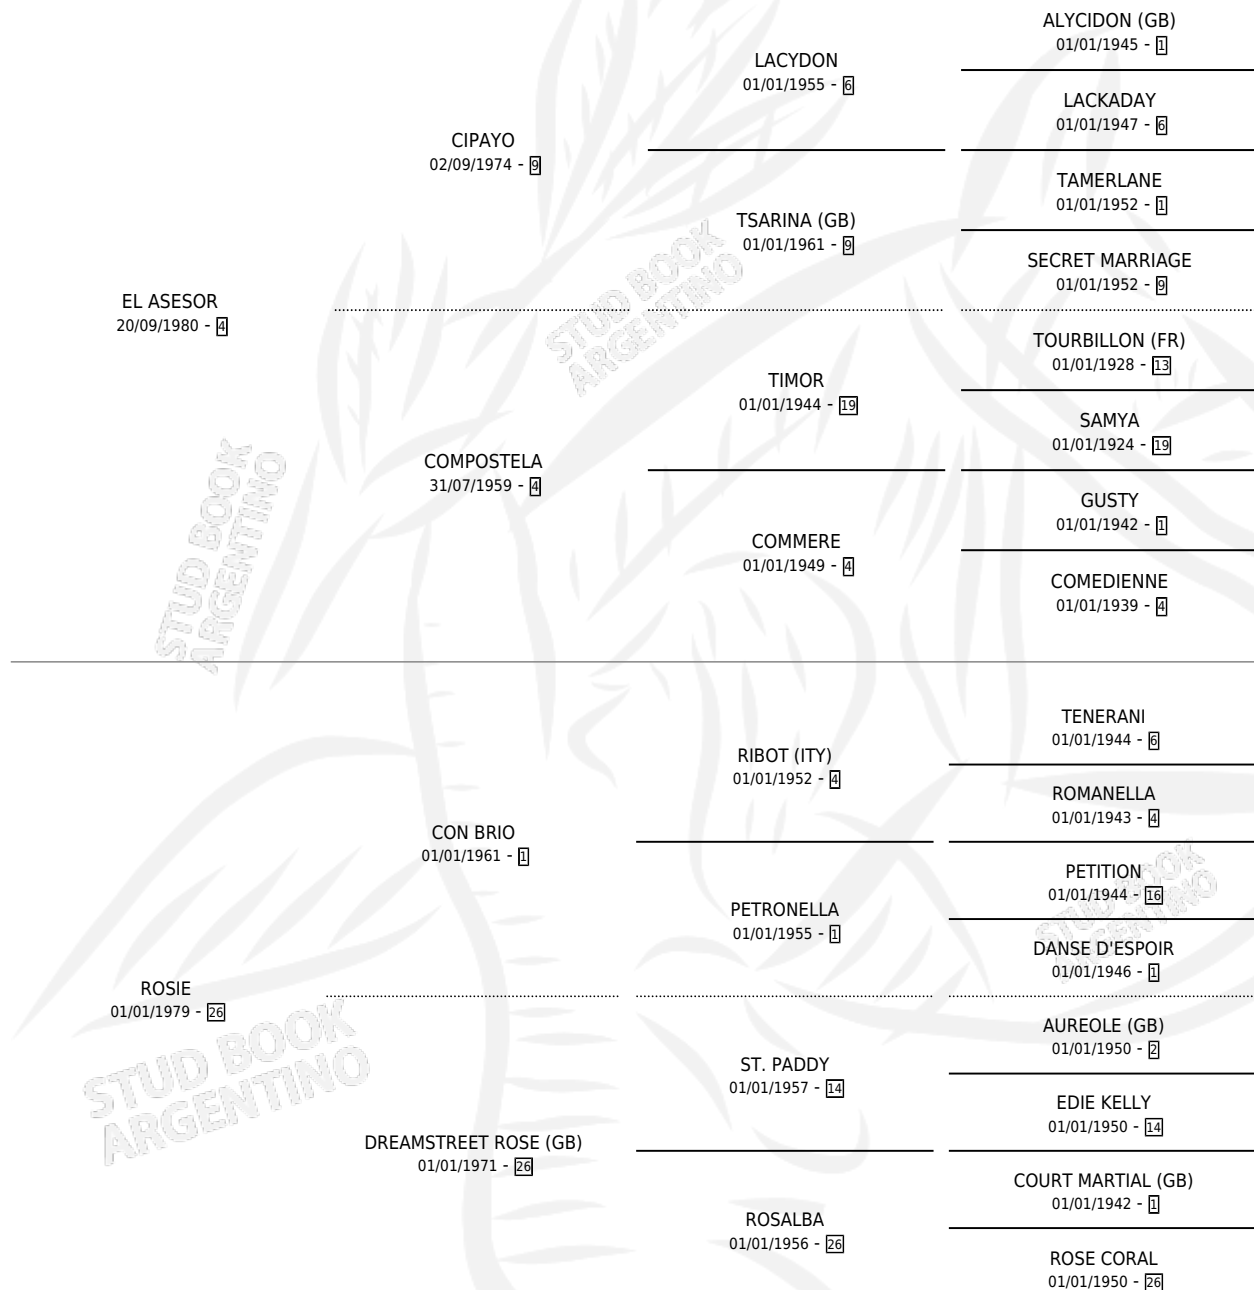

ROSE STRIP

por **EL ASESOR** y **ROSIE** por **CON BRIO**

Argentina · Hembra · Zaino Doradillo · SP · 16/10/1990
Familia 26 · Volumen 34

ESTADO

TIPIFICACIÓN SANGUÍNEA	✓
TIPIFICACIÓN POR ADN	✓
PASAPORTE	X
IDENTIFICACIÓN POR MICROCHIP	X
REPRODUCTOR	✓

Lugar de nacimiento: Don Yayo

Criador: Sin dato

~

HIJOS

	MACHOS	HEMBRAS
7 NACIERON	3	4
6 CORRIERON	2	4
3 GANARON	2	1
0 GANADORES CL	0 GANADORES GR	0 GANADORES G1

PEDIGREE

CAMPAÑA

Solo carreras oficiales de Argentina