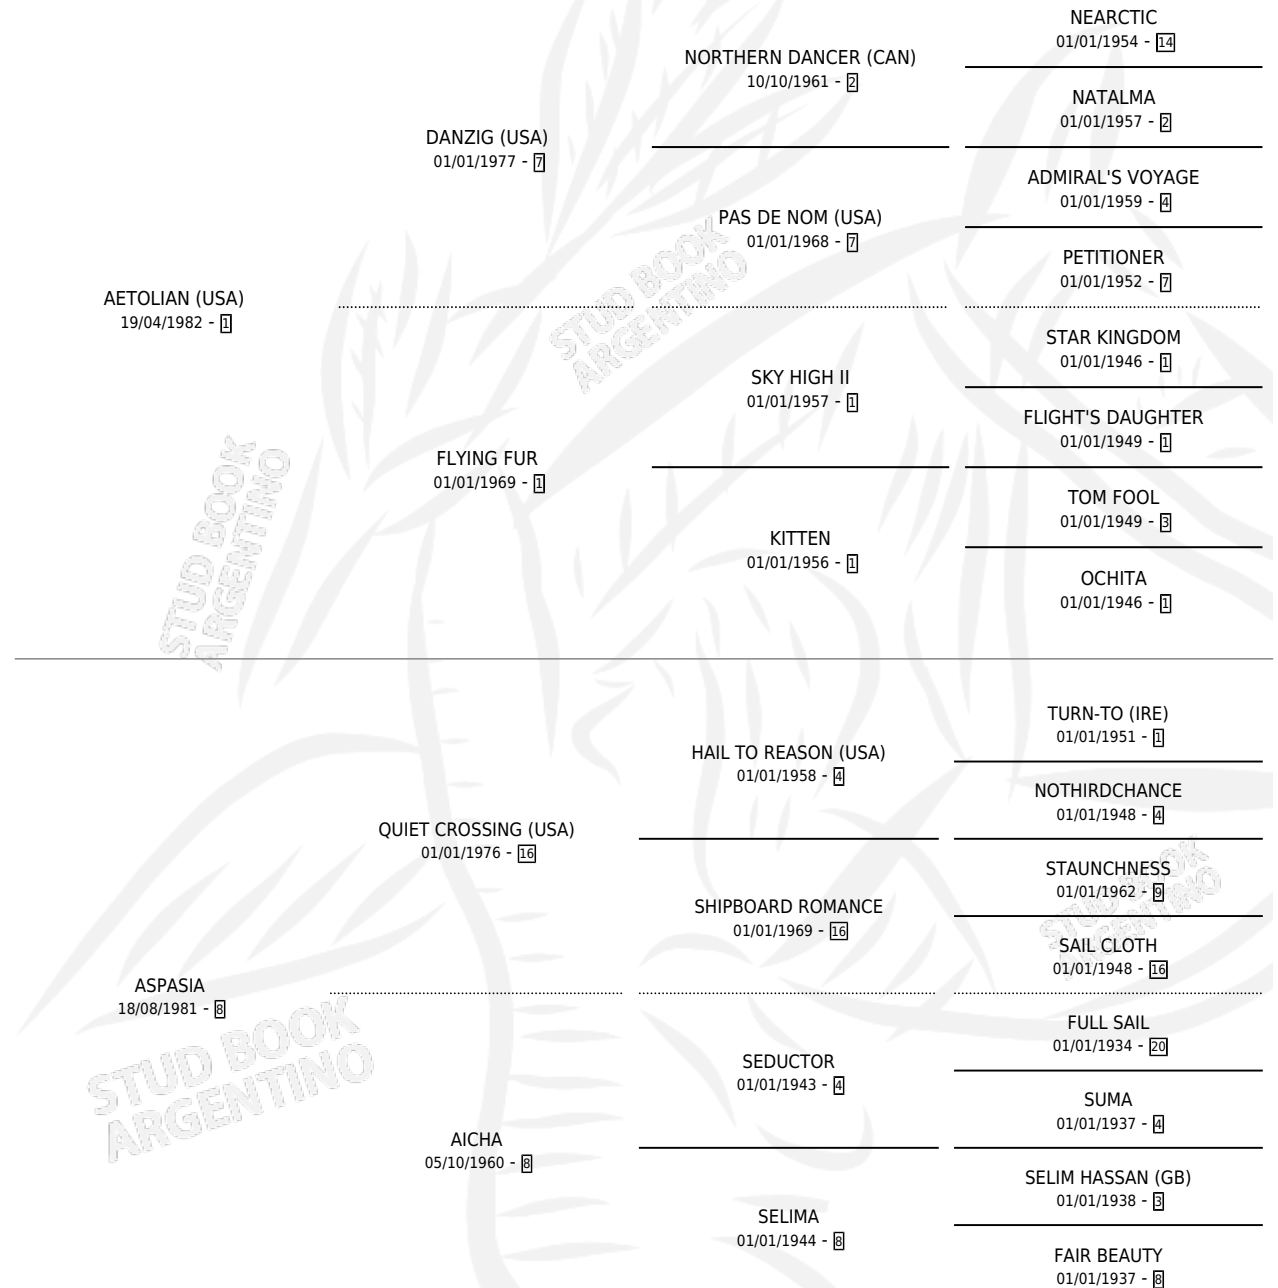

ASPASIAN

por **AETOLIAN (USA)** y **ASPASIA** por **QUIET CROSSING (USA)**

Argentina · Macho · Tordillo · SP · 05/11/1990
Familia 8-j · Volumen 34

ESTADO

TIPIFICACIÓN SANGUÍNEA	X
TIPIFICACIÓN POR ADN	X
PASAPORTE	X
IDENTIFICACIÓN POR MICROCHIP	X
REPRODUCTOR	X

Lugar de nacimiento: Melincue
Criador: Sin dato

PEDIGREE

CAMPAÑA

Solo carreras oficiales de Argentina

POR EDAD

EDAD	CC	1°	2°	3°	4°	5°	NP	CLC	CLG	CLCG1	CLGG1	IMPORTE	GANANCIA / CC
5 AÑOS	5	2	1	0	0	0	2	0	0	0	0	\$9,500	\$1,900
6 AÑOS	1	0	0	0	0	0	1	0	0	0	0	\$0	\$0
7 AÑOS	5	0	0	0	1	1	3	0	0	0	0	\$235	\$47
TOTALES	11	2	1	0	1	1	6	0	0	0	0	\$9,735	\$885
%		18.2%	9.1%	0.0%	9.1%	9.1%	54.5%	0.0%	0.0%	0.0%	0.0%		