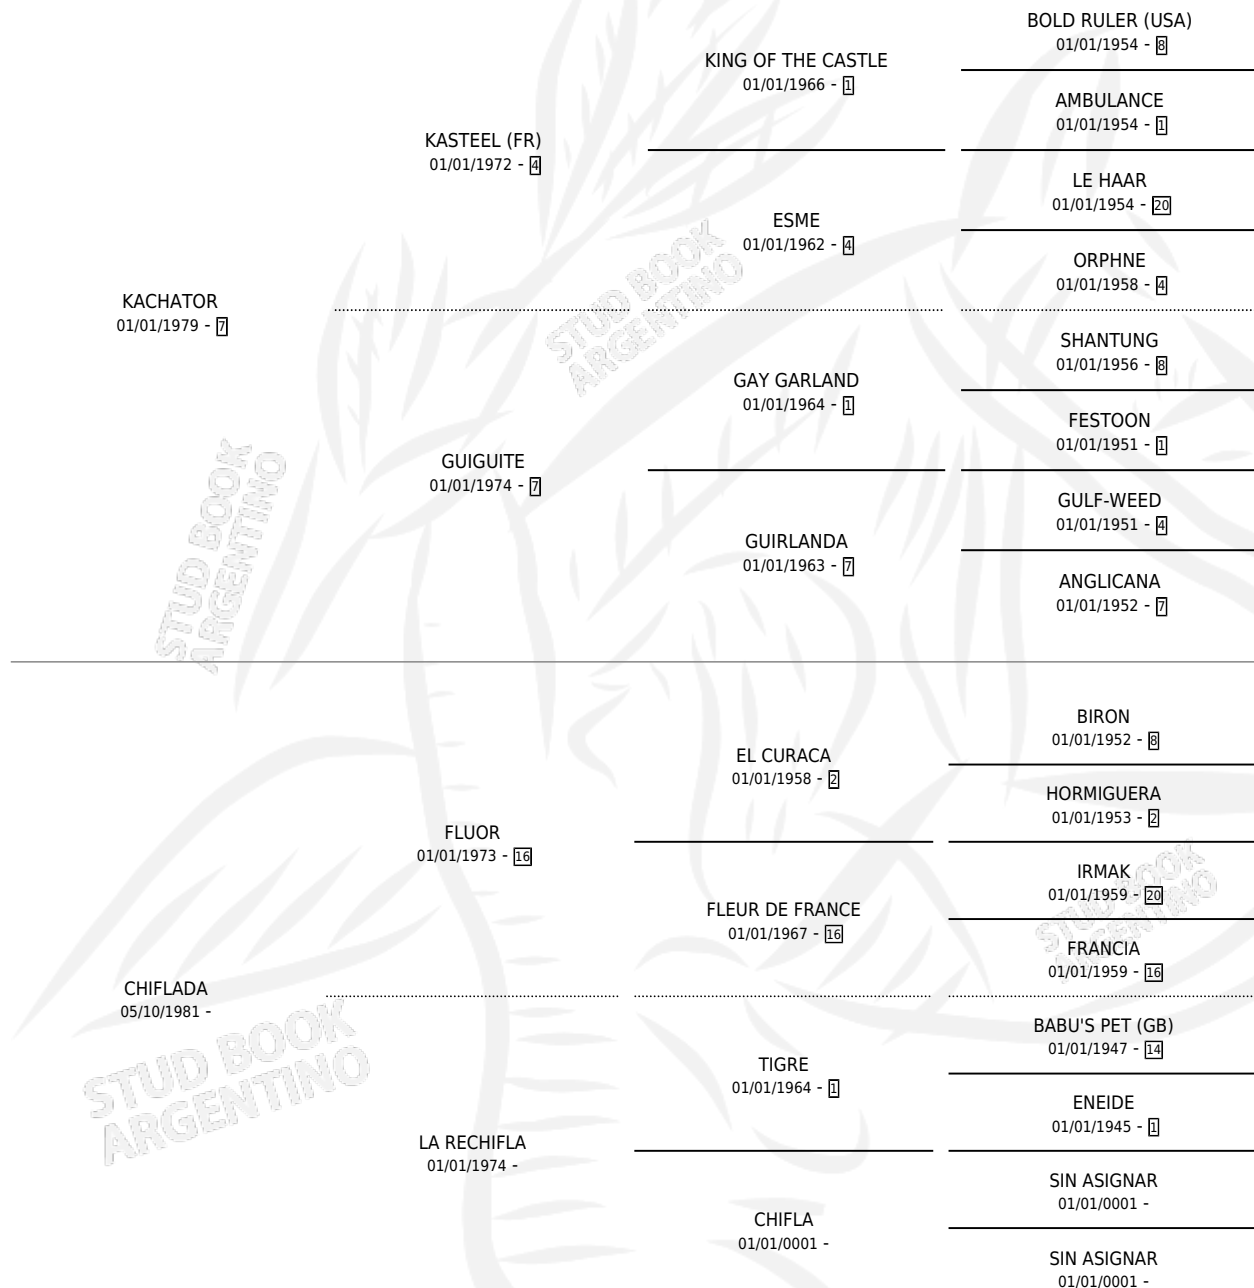

DON PULGA

por KACHATOR y CHIFLADA por FLUOR

Argentina · Macho · Zaino · SP · 01/10/1990
Familia · Volumen 34

ESTADO

TIPIFICACIÓN SANGUÍNEA	X
TIPIFICACIÓN POR ADN	X
PASAPORTE	X
IDENTIFICACIÓN POR MICROCHIP	X
REPRODUCTOR	X

Lugar de nacimiento: Pronunciamiento

Criador: Sin dato

PEDIGREE

DON PULGA

Datos oficiales del Stud Book Argentino

Documento generado el 08/05/2026

studbook.org.ar