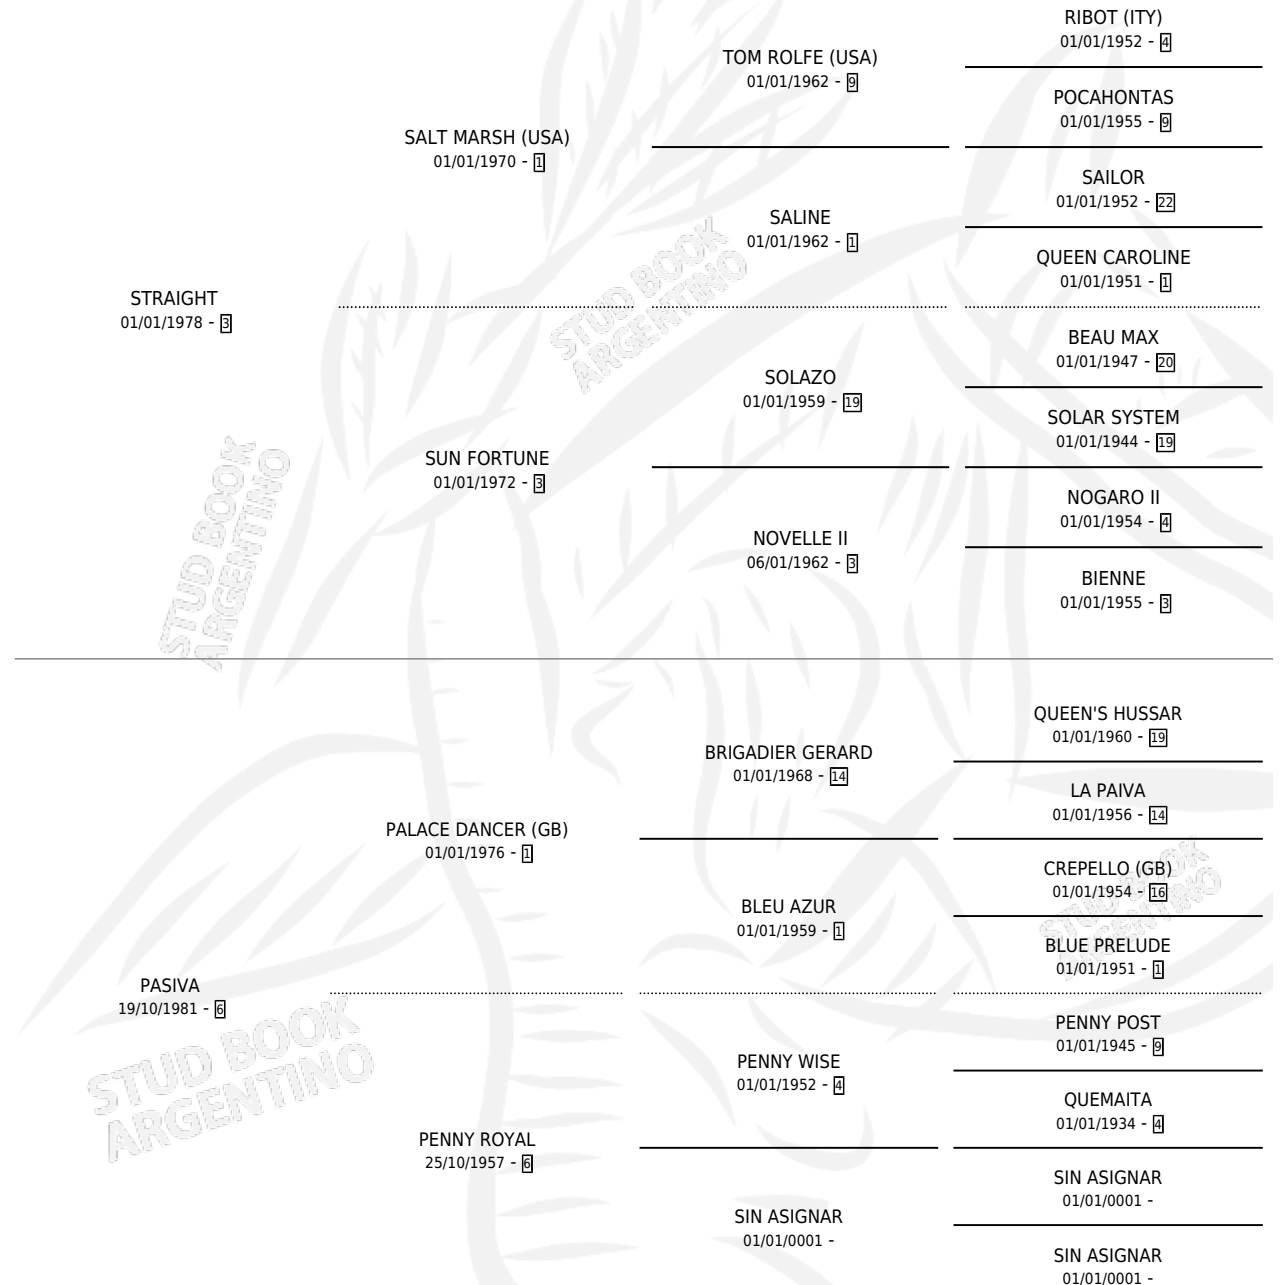

STRAIMO

por STRAIGHT y PASIVA por PALACE DANCER (GB)

Argentina · Macho · Zaino · SP · 11/11/1990
Familia 6-e · Volumen 34

ESTADO

| | |
|------------------------------|---|
| TIPIFICACIÓN SANGUÍNEA | X |
| TIPIFICACIÓN POR ADN | X |
| PASAPORTE | X |
| IDENTIFICACIÓN POR MICROCHIP | X |
| REPRODUCTOR | X |

Lugar de nacimiento: Los Duraznillos

Criador: Pescio Francisco Jose

PEDIGREE

STRAIMO

Datos oficiales del Stud Book Argentino

Documento generado el 12/06/2026

studbook.org.ar